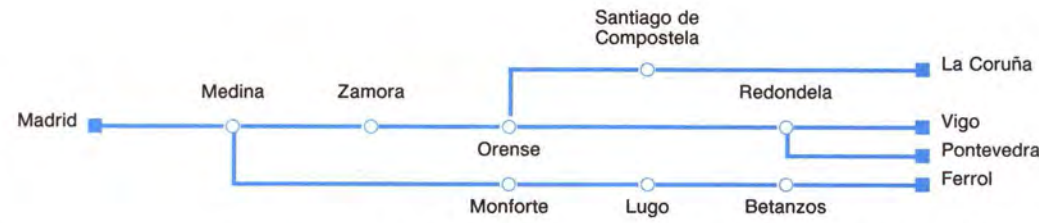

I	II	III	IV	V	VI	VII	VIII	IX	X	XI	XII	XIII	XIV	XV
Tipo de tren	Diurno	Diurno	Reg.Exp.	Reg.Exp.	Talgo	Talgo	Regional	Estrella	Estrella	Estrella	Estrella	Estrella	Estrella	Estrella	Estrella
Número circulación	282	12283	8001	2083	151	11151	2756	1751	751	851	11851	11854	855	1854	
Número ordenador	283	283	8001		151	151		751	751	851	851	851	855	855	
Plazas	1-2	2	1-2	1-2	1-2	1-2	2	2	2	2	2	2	2	2	2

Cod. Est.	Km.	Origen	IRUN PV1	IRUN BILBAO PV1	SAN MARCOS	ALICANTE M11	ALICANTE M11	VIGO 108	ATLANTICO	ATLANTICO	R.GALLEGASR.	GALLEGASR.	GALLEGASR.	R.BAIXAS	R.MINO
18000	0	Madrid-Atocha Cercanías													
18002	0	Madrid-Nuevos Ministerios													
17000	0	Madrid-Chamartín													
17000	0	Madrid-Chamartín		11 30					21 30	21 30	22 00	22 00	22 00	22 30	22 30
10200	43	Villalba de Guadarrama													
10203	56	El Escorial													
10400	119	Avila		12 56		15 18	15 18		23 00	23 00	23 38	23 38	23 38	0 02	0 02
10500	194	Medina del Campo		13 38		15 57	15 57		23 43	23 43	0 28	0 28	0 28	0 51	0 51
10500	0	Medina del Campo			13 39				23 44	23 44					
10600	45	Valladolid-Campo Grande			14 05				0 12	0 12					
11000	86	Venta de Baños			14 30				0 36	0 55					
14100	98	Palencia	12 56	12 56	14 40				0 53	1 10					
15009	159	Sahagún			15 18										
15100	221	León	14 01	14 01	15 50				1 55	2 25					
15100	221	León	14 03	14 03	16 00				2 05	2 37					
20005	255	Veguellina			16 21				2 33	3 01					
20100	271	Astorga	14 38	14 38	16 33				2 53	3 13					
20111	327	Bembibre	15 22	15 22	17 22				3 42	4 04					
20200	345	Ponferrada	15 38	15 38	17 39				4 00	4 23					
20211	390	O Barco de Valdeorras	16 13	16 13	18 22				4 39	5 01					
20213	402	A Rúa-Petín	16 25	16 25	18 34				4 51	5 14					
20216	425	San Claudio-Quiroga			18 57				5 16	5 40					
20300	451	Monforte de Lemos	17 25	17 35	19 25				5 57	6 35					
20305	486	Sarriá							6 32	7 12					
20309	521	Lugo							7 10	7 50					
20314	562	Guitiriz							7 40	8 21					
20317	587	Curtis							8 01	8 47					
20400	614	Betanzos-Infesta							8 28	9 30					
21001	620	Betanzos-Cidade							8 36	9 38					
21004	638	Pontedeume							8 58	10 00					
21010	657	Ferrol							9 25	10 25					
10500	194	Medina del Campo			16 09	16 09			0 48	0 48	0 48	1 06	1 06		
30200	284	Zamora			16 58	16 58			1 45	1 45	1 45	2 11	2 11		
31200	391	Puebla de Sanabria			18 08	18 08			3 23	3 23	3 23	3 47	3 47		
31205	441	A Gudiña			18 44	18 44			4 05	4 05	4 05	4 35	4 35		
22100	533	Ourense	18 05	18 18	20 20	19 45	19 45		5 15	5 15	5 15	5 45	5 45		
22100	0	Ourense		18 20		19 50			5 25						
31304	30	O Carballiño		18 44		20 12			6 11						
31308	66	Lalín							6 40						
31400	130	Santiago de Compostela		19 58		21 20			7 45						
31412	204	A Coruña		20 55		22 15			8 55						
22100	533	Ourense	18 07		20 22	20 00			5 55	5 55	5 55	5 55			
22102	560	Ribadavia			20 41				6 17	6 17	6 17	6 17			
22200	628	Guillarei	19 32		21 38	21 21			7 12	7 12	7 12	7 12			
22201	639	O Porriño			21 47				7 24	7 24	7 24	7 24			
22300	653	Redondela	19 54		22 04	21 43			7 47	7 47	7 47	7 47			
22300	0	Redondela					21 45		8 05			8 05			
23004	18	Pontevedra					22 08		8 23			8 23			
22300	653	Redondela	19 55		22 04	21 44			7 52		7 52				
22303	665	Vigo	20 10		22 15	21 55			8 25		8 25				
		Destino					SANTIAGO 108