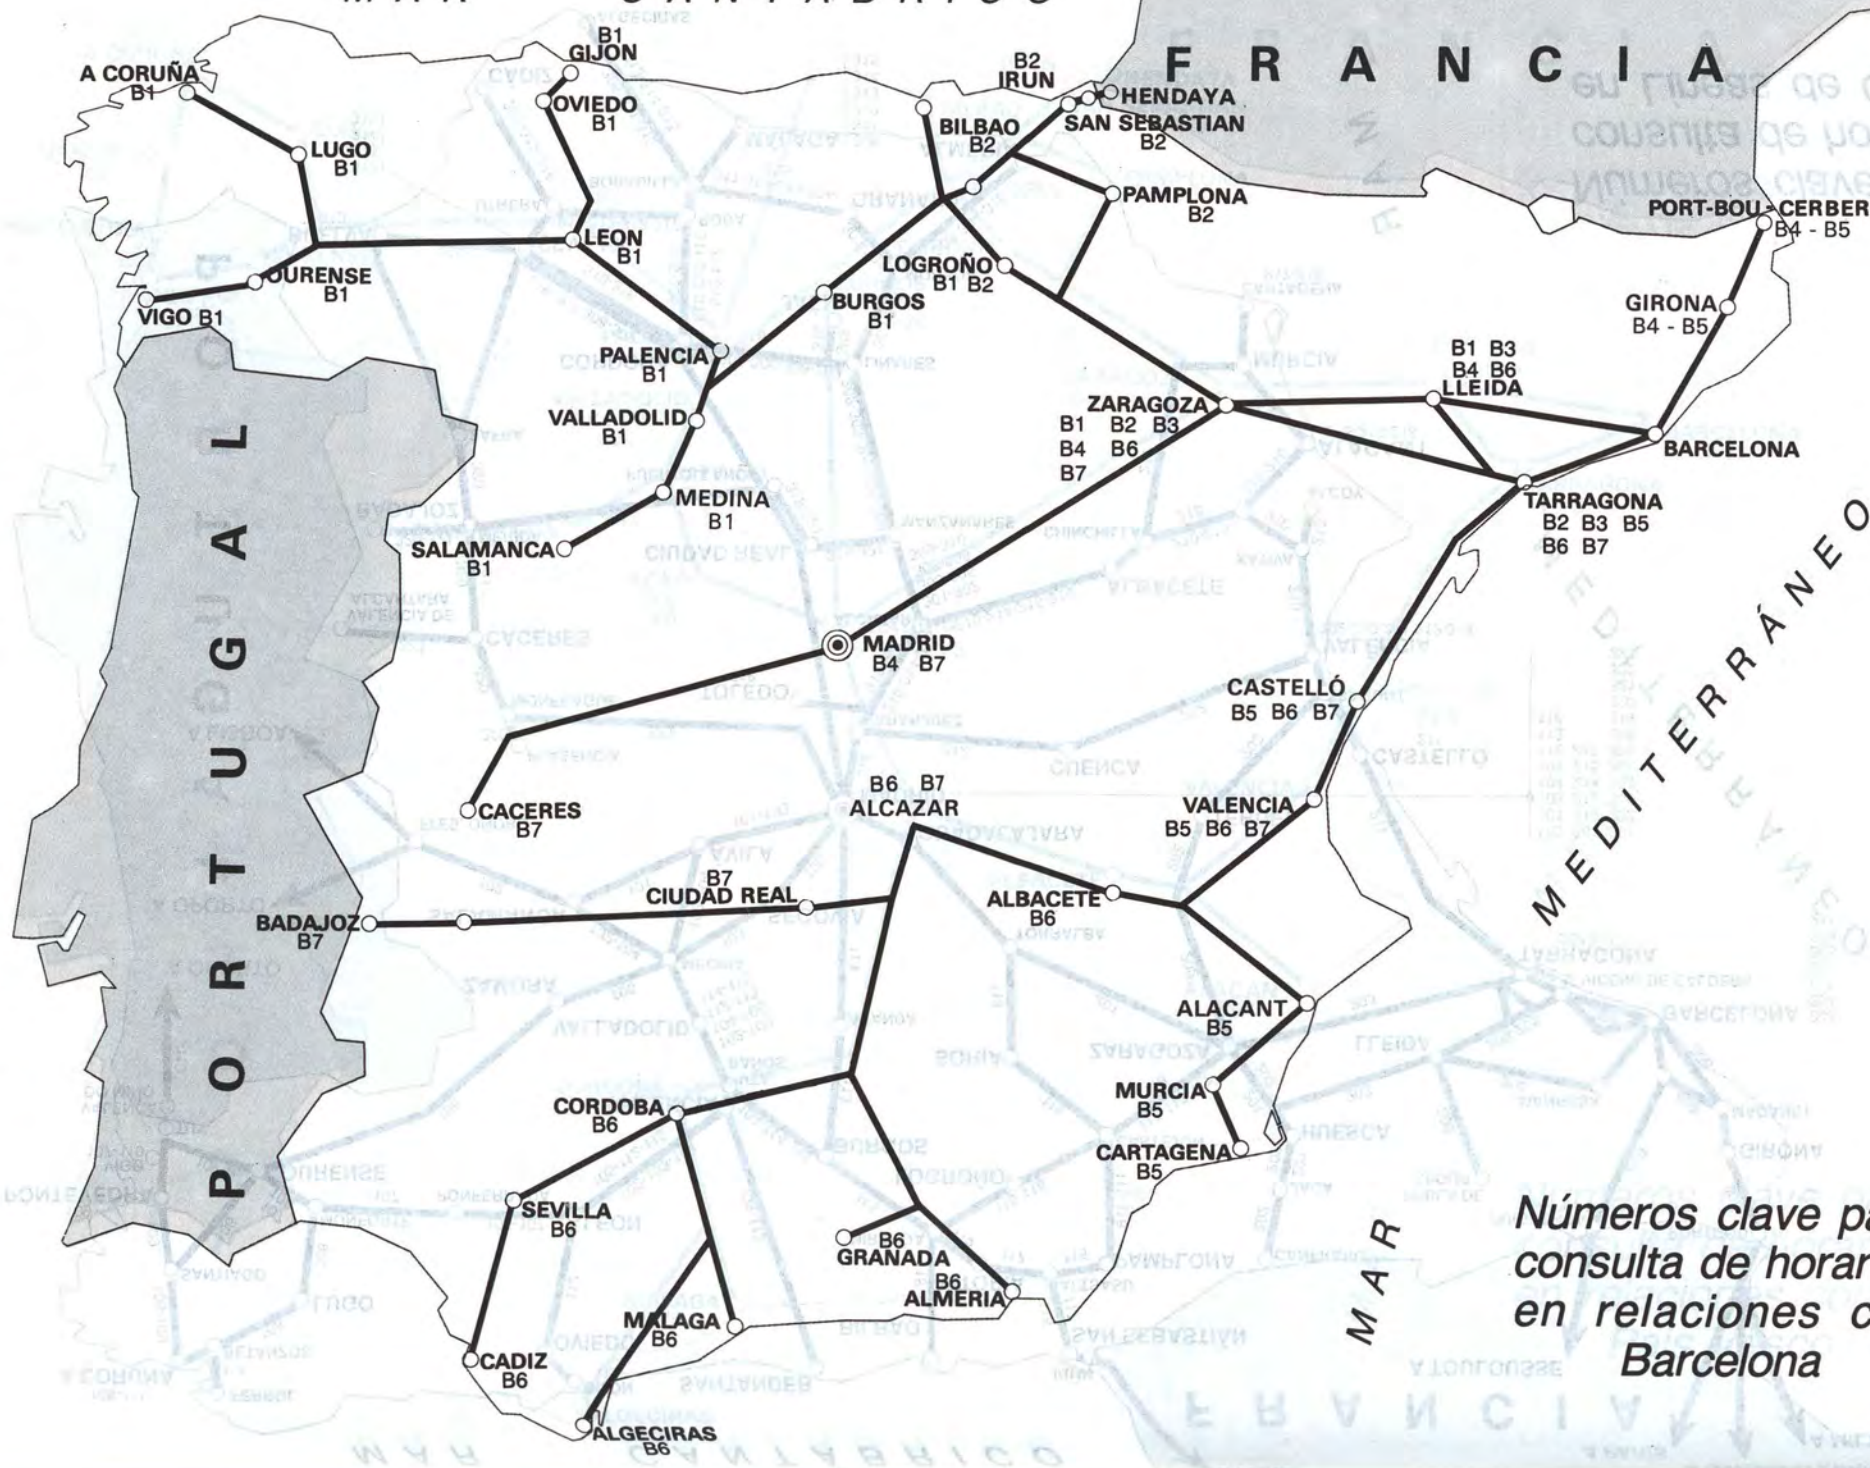

Destino

Números clave para consulta de horarios en relaciones con Madrid

OCEANO ATLANTICO

MAR CANTÁBRICO

FRANCIA

Números clave para consulta de horarios en relaciones con Barcelona

9 3 / 9 4

DIAS AZULES