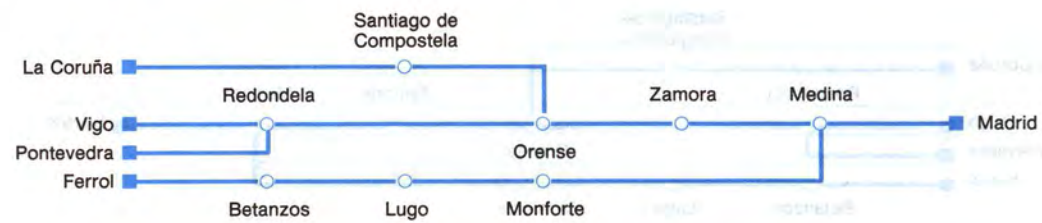

M-1 (←

M-1 (←

	I	II	III	IV	V	VI	VII	VIII	IX	X	XI	XII	XIII	XIV	XV
Tipo de tren	Estrella														
Número circulación	11852														
Número ordenador	852														
Plazas	2														
Prestaciones	[Iconos de servicios]														
Suplementos/P. Global															
Circulación	UMVSD														
Notas	[Icono de nota]														

Cod. Est.	Km.	Origen	R.GALLEGAS
22303	0	Vigo	21 20
22300	12	Redondela	○ 21 32
23004	0	Pontevedra	○ ↓
22300	18	Redondela	○ ↓
22300	12	Redondela	21 42
22201	26	O Poriño	22 04
22200	37	Guillarei	22 14
22102	105	Rivadavia	23 19
22100	132	Ourense	○ 23 45
31412	0	A Coruña	|
31400	74	Santiago de Compostela	|
31308	138	Lalín	|
31304	174	O Carballiño	○ ↓
22100	204	Ourense	○ ↓
22100	132	Ourense	0 25
31205	224	A Gudiña	2 04
31200	274	Puebla de Sanabria	2 50
30200	381	Zamora	4 20
10500	471	Medina del Campo	○ 5 25
21010	0	Ferrol	|
21004	19	Pontevedra	|
21001	37	Betanzos-Cidade	|
20400	43	Betanzos-Infesta	|
20317	70	Curtis	|
20314	95	Guitirz	|
20309	136	Lugo	|
20305	171	Sarriá	|
20300	206	Monforte de Lemos	|
20216	232	San Clodio-Quiroga	|
20213	255	A Rúa-Petín	|
20211	267	O Barco de Valdeorras	|
20200	312	Ponferrada	|
20111	330	Bembibre	|
20100	386	Astorga	|
20005	402	Veguellina	|
15100	436	León	○ |
15100	436	León	|
15009	498	Sahagún	|
14100	559	Palencia	|
11000	571	Venta de Baños	|
10600	612	Valladolid-Campo Grande	|
10500	657	Medina del Campo	○ ↓
10500	471	Medina del Campo	5 45
10400	546	Avila	6 45
10203	609	El Escorial	|
10200	622	Villalba de Guadarrama	|
17000	665	Madrid-Chamartín	○ 8 45
17000	665	Madrid-Chamartín	|
18002	665	Madrid-Nuevos Ministerios	|
18000	665	Madrid-Atocha Cercanías	○

Destino

[I] Circula del 17-XII-93 al 10-I-94. El autoexpreso circula martes, jueves y domingos.