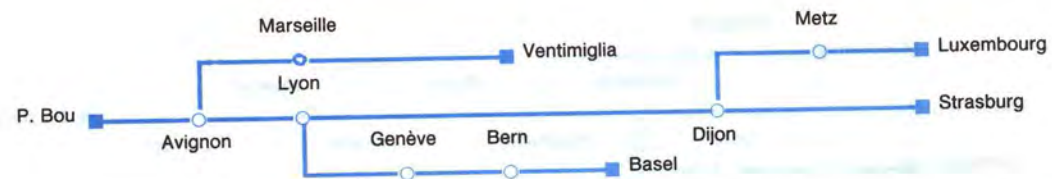

I	II	III	IV	V	VI	VII	VIII	IX	X	XI	XII	XIII	XIV	XV
Tipo de tren	Talgo	Estrella	Estrella	Talgo	Diurno	Estrella	Estrella								
Número circulación	73	1172	6646	376	717	364	6197								
Número ordenador	73	1172	6646	377	717	364	6197								
Plazas	1-2	1-2	1-2	1-2	1-2	1-2	1-2								
Prestaciones	☎	☎	☎	☎	☎	☎	☎								
Suplementos/P. Global															
Circulación	LMKNSD	LMKNSD	LMKNSD	LMKNSD	LMKNSD	LMKNSD	LMKNSD								
Notas	①			②											

Cod. Est.	Km.	Origen	BARCELONA																	
79315	0	Port Bou	12 10																	
79316	0	Cerbère	12 32	16 32	20 30	23 05														
87088	0	Narbonne	13 32	18 07	22 08	0 44														
87302	0	Nîmes		19 51	23 43	2 14														
87402	0	Avignon	○ 15 14	20 22	0 11	2 46														
87402	0	Avignon																		
87089	0	Marseille St. Charles																		
87400	0	Nice Ville																		
83322	0	Ventimiglia	○	▼	▼	▼														
87402	0	Avignon	15 17	20 26	0 19	2 50														
87067	0	Valence(Drôme)																		
87049	0	Lyon Perrache																		
87303	0	Lyon Part Dieu	○		23 14	5 07														
87303	0	Lyon Part Dieu		▼																
87041	0	Grenoble	17 29																	
87066	0	Chambéry	18 19																	
87083	0	Bellegarde																		
85444	0	Genève	19 28																	
85550	0	Lausanne																		
85031	0	Bern																		
85010	0	Basel SBB (Bale)	○	▼	▼	10 36														
87303	0	Lyon Part Dieu		23 07																
87025	0	Dijon Ville	○																	
87025	0	Dijon Ville																		
87022	0	Nancy Ville																		
87023	0	Metz Ville																		
87070	0	Thionville																		
92100	0	Luxemburg	○																	
87025	0	Dijon Ville																		
87027	0	Strasbourg	○	5 21																
		Destino		FRANKFURT		ST.GALLEN	ROMA													

① CATALAN TALGO
② Circula diario desde Barcelona S.A.C. Procede de Port.Bou de l 17.12.93 al 10.1.94