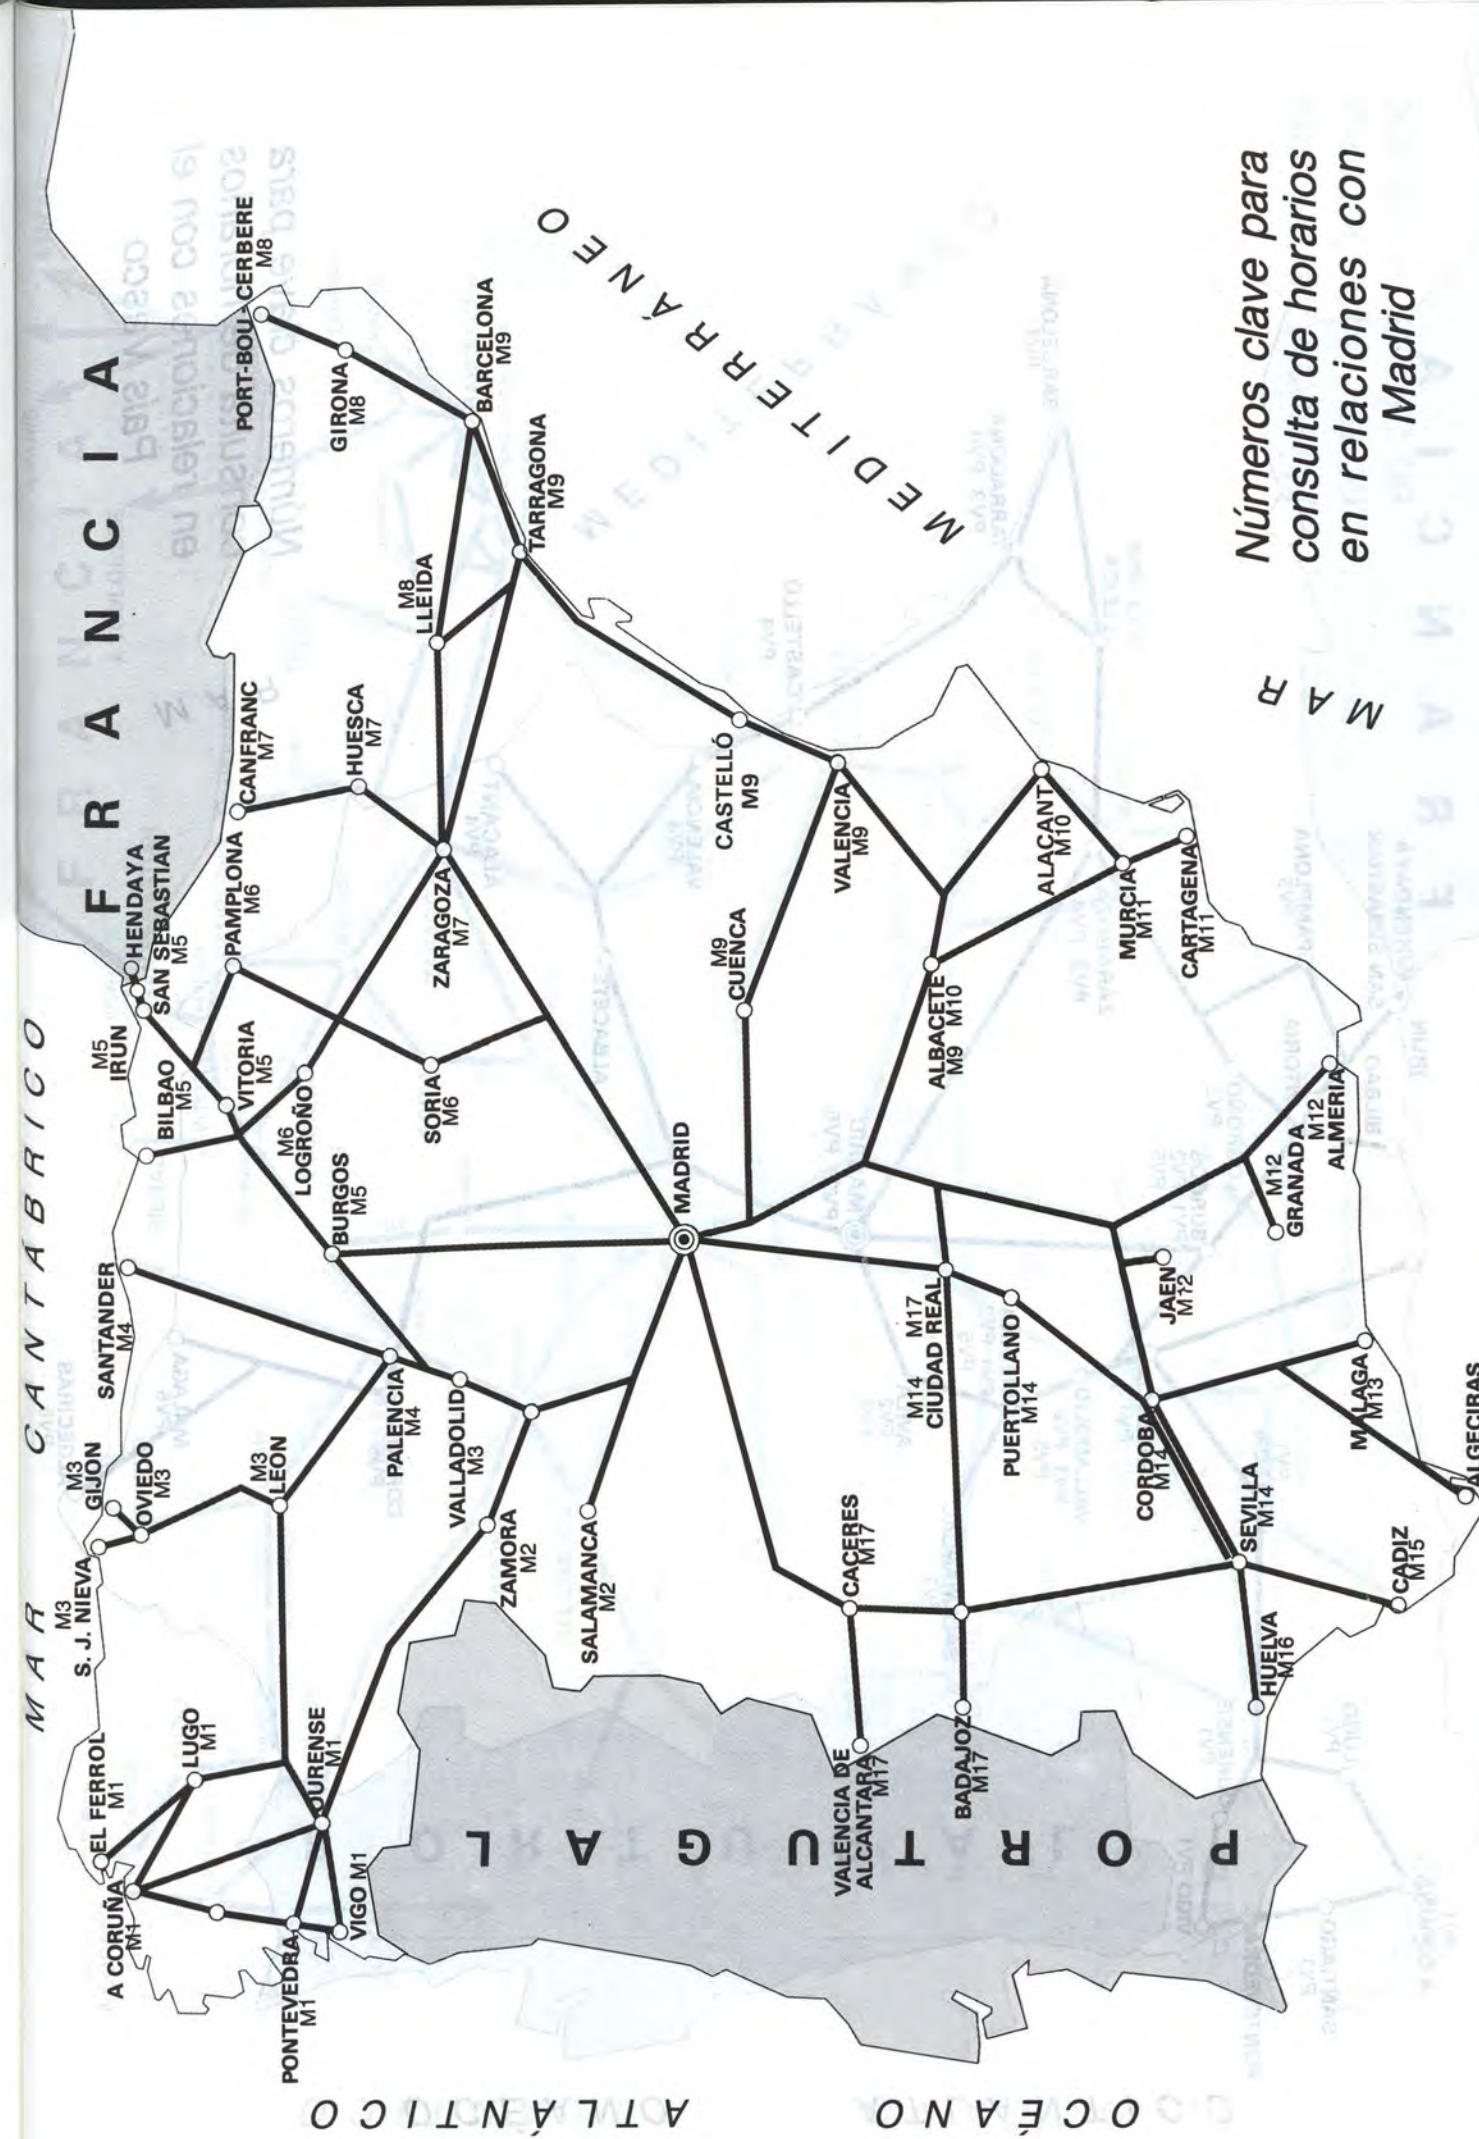

Destino

Números clave para consulta de horarios en relaciones con Madrid

OCEANO ATLANTICO

MAR CANTÁBRICO

FRANCIA

Números clave para consulta de horarios en relaciones con Barcelona

9 3 / 9 4

DIAS AZULES