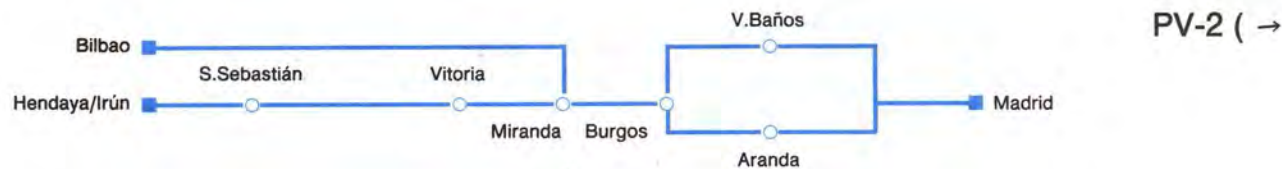

PV-2 (→

PV-2 (→

	I	II	III	IV	V	VI	VII	VIII	IX	X	XI	XII	XIII	XIV	XV
Tipo de tren	Reg. Exp.	Diurno	Estrella	Diurno	Diurno	Talgo	Talgo	Estrella	Estrella	Estrella	Estrella				
Número circulación	38020	202	11344	412	11412	200	11200	940	204	11204	302				
Número ordenador	8020	202	340	413	413	200	200	940	204	204	302				
Plazas	1-2	1-2	1-2	1-2	2	1-2	1-2	2	2	2	2				
Prestaciones															
Suplementos/P. Global		SIG				SIG	SIG								
Circulación	LMXNS	LMXNS	LMXNS	LMXNS	LMXNS	LMXNS	LMXNS	V	LMXNS	LMXNS	LMXNS				
Notas				2	3			4	5	6	7				

Cod. Est.	Km.	Origen	S.GORBEA	MEDIA LUNA	IBERIA	IBERIA	PICASSO	C.VASCA	C.VASCA	PTA. SOL PARIS I-3
11602	0	Hendaya								1 57
11600	2	Irún		8 10	12 55	12 55				2 04
11511	18	Donostia/San Sebastián		8 27	13 13	13 13				2 24
11500	43	Tolosa		8 46						23 06
11404	60	Beasain								23 21
11400	76	Zumárraga		9 13	14 00	14 00				23 40
11300	106	Altsasu/Alsasua		9 41	14 25	14 25				0 11
11208	149	Gasteiz/Vitoria		7 20	10 03	14 51	14 51			17 22
11200	183	Miranda de Ebro	○	7 41	10 24	15 12	15 12			17 42
13200	0	Bilbao-Abando								23 00
13106	16	Llodio								16 15
13100	31	Orduña								13 56
13003	56	Izarra								16 38
11200	82	Miranda de Ebro	○							20 05
11200	183	Miranda de Ebro		7 42	10 25	15 34	15 34	15 34	17 55	17 55
11111	203	Pancorbo		7 56						21 46
11109	225	Brievska		8 09	16 03	16 03	16 03			1 40
11100	272	Burgos	○	8 39	11 15	16 33	16 33	16 33	18 52	18 52
11100	272	Burgos		8 40	11 16	16 55	16 41	16 41	18 53	18 53
11009	299	Villaquirán		8 56						22 47
11006	319	Quintana del Puente		9 08						2 52
11000	356	Venta de Baños		9 47						3 46
10600	397	Valladolid-Campo Grande		10 13	12 21					4 25
10500	442	Medina del Campo		10 35	12 43					4 54
10409	474	Arevalo		10 53						5 50
10400	517	Avila		11 23	13 26					5 50
10203	580	El Escorial								
10200	593	Villalba de Guadarrama								
17200	0	Aranda de Duero-Montecillo			17 57					19 48
17000	636	Madrid-Chamartín	○	12 50	14 53	20 25				21 59
18002	636	Madrid-Nuevos Ministerios								1 45
18000	636	Madrid-Atocha Cercanías	○							7 45
		Destino			ALGECIRAS PV5	SALAMANCA PV1	SALAMANCA PV1			MALAGA PV5

2) Circula diario hasta Salamanca, del 16-XII-93 al 9-I-94 continua a Vilar Formoso. No circula el 25-XII-93 y 1-I-94.
3) De Salamanca a Vilar Formoso circula del 25-VI al 6-IX y del 16-XII-93 al 9-I-94, excepto 25-XII-93 y 1-I-94.
4) Circula los viernes. Del 17-XII-93 al 7-I-94 circula lunes, miércoles y viernes, excepto 24 y 31-XII y circula el 25-XII-93 y 1-I-94.
5) No circula el 24 y 31-XII-93.
6) No circula el 24 y 31-XII-93.
7) Restaurante desde Miranda de Ebro.

PV-2 (←