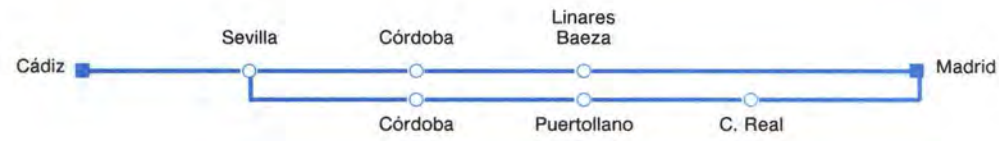

I	II	III	IV	V	VI	VII	VIII	IX	X	XI	XII	XIII	XIV	XV
Tipo de tren	R.Delta	AVE	Diurno	AVE	Regional	Talgo	Regional	AVE	R.Delta	AVE	Regional	Talgo	AVE	R.Delta	AVE
Número circulación	3421	9617	1691	9619	3121	30043	3123	9623	3423	9633	3125	9111	9637	3307	9639
Número ordenador		9617	690	9619		42		9623		9633		9111	9637		9639
Plazas	2	C.P.T.	1-2	C.P.T.	2	1-2	2	C.P.T.	2	C.P.T.	2	P.T.	C.P.T.	2	C.P.T.
Prestaciones															
Suplementos/P. Global		G	G	G		S		G		G		G	G		G
Circulación	LMX/S	LMX/S	LMX/S	LMX/S	LMX/S	LMX/S	LMX/S	LMX/S	LMX/S	LMX/S	LMX/S	LMX/S	LMX/S	LMX/S	LMX/S
Notas		1	2							3			4		

Cod. Est.	Km.	Origen	TORO		TRIANA		GUADALUPE		JAEN		BARCELONA B-6		BARCELONA B-6		JAEN 316	
51405	0	Cádiz	5 35	6 30	7 05	8 05	8 35	13 05	15 05	16 25	16 30					
51404	2	Segunda Aguada	5 38		7 09	8 39	8 39	13 08	15 09		16 34					
51402	14	San Fernando de Cádiz	5 47	6 40	7 18	8 16	8 48	13 17	15 18	16 36	16 46					
51401	25	Puerto Real	5 56		7 27	8 57	8 57	13 26	15 26		16 55					
51400	34	Puerto de Santa María	6 04	6 54	7 35	8 30	9 05	13 34	15 35	16 50	17 05					
51301	43	El Portal					9 11									
51300	48	Jerez de la Frontera	6 14	7 05	7 46	8 40	9 15	13 45	15 47	17 00	17 16					
51300	48	Jerez de la Frontera	6 15	7 06	7 47	8 41	9 16	13 46	15 48	17 01	17 17					
51203	81	Lebrija	6 35		8 04	9 40	9 40	14 03	16 08		17 39					
51202	98	Las Cabezas de San Juan	6 45		8 14				16 18							
51201	109	Las Alcantarillas														
51200	122	Utrera	7 03		8 33		10 03	14 29	16 29		18 02					
51200	122	Utrera	7 05		8 35		10 04	14 30	16 30		18 03					
51103	139	Dos Hermanas	7 17		8 47		10 16	14 45	16 45		18 15					
51110	151	Virgen del Rocío	7 26		8 58		10 26	14 55	16 54		18 26					
51100	153	Sevilla San Bernardo	7 30		9 02		10 30	14 58	16 58		18 31					
51003	155	Sevilla Santa Justa	7 34	8 00	9 06	9 40	10 35	15 02	17 02	17 55	18 35					
51003	155	Sevilla Santa Justa	8 00	8 05	9 00	9 45	11 00	16 00	18 00	18 00	18 40	19 00				
50703	164	La Rinconada									18 54					
50702	174	Brenes									19 00					
50700	188	Los Rosales									19 11					
50602	193	Guadajoz									19 15					
50600	209	Lora del Río									19 26					
50508	219	El Priorato														
50507	228	Peñaflor									19 38					
50506	233	Palma del Río									19 43					
50505	244	Hornachuelos														
50504	254	Posadas									19 58					
50503	263	Almodóvar del Río														
50502	272	Villarrubia de Córdoba														
50501	278	El Higuero														
50500	284	Córdoba Central	8 42	9 28	9 42	10 50	11 42	16 42	19 13	18 42	20 19	19 42				
50500	284	Córdoba Central		9 30							20 21					
50410	314	El Carpio de Córdoba									20 44					
50408	327	Montoro									20 55					
50407	337	Villa del Río									21 03					
50403	362	Andújar		10 20							21 23					
50402	375	Villanueva de la Reina									21 33					
50400	384	Espeluy		10 35							21 42					
50400	384	Espeluy		10 36												
50300	410	Linares-Baeza		10 54												
50300	410	Linares-Baeza		10 55												
50207	429	Vilches														
50202	469	Almuradiel-Viso del Marqués														
50200	486	Santa Cruz de Mudela														
50102	500	Valdepeñas		11 58												
50100	527	Manzanares		12 16												
60400	576	Alcázar de San Juan		12 43												
60400	576	Alcázar de San Juan														
60200	675	Aranjuez														
50500	0	Córdoba Central	8 44		9 44	10 52	11 44	16 44	19 15	18 44		19 44				
37300	133	Puertollano			10 26	11 44			20 03							
37200	172	Ciudad Real			10 42	12 00			20 20							
60000	343	Madrid Puerta de Atocha	10 25		11 40	13 10	13 35	18 35	21 30	20 35		21 35				
18000	728	Madrid-Atocha Cercanías														
17000	728	Madrid-Chamartín				13 48