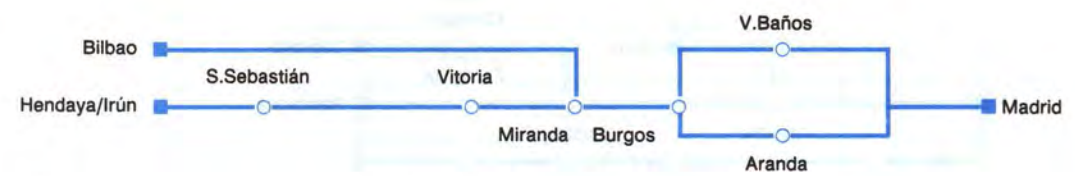

- 1 Laborables.
- 2 Los sábados finaliza su recorrido en Madrid-Chamartín.
- 3 No circula 24 y 31-XII-93.
- 4 Continúa a Madrid con tren 8000.

M-5 (→)

M-5 (→)

M-5 (←)

M-5 (←)

	I	II	III	IV	V	VI	VII	VIII	IX	X	XI	XII	XIII	XIV	XV
Tipo de tren	Estrella	Diurno	Diurno	Diurno	Talgo	Talgo	Reg.Exp.	Estrella	Estrella	Estrella	Estrella				
Número circulación	11347	410	11411	203	201	11201	8021	301	11205	205	941				
Número ordenador	343	410	410	203	201	201	8021	301	205	205	941				
Plazas	1-2	1-2	2	1-2	1-2	1-2	1-2	2	2	2	2				
Prestaciones		■	■	■	■	■	■	■	■	■	■				
Suplementos/P. Global				⑤	⑤	⑤									
Circulación	LMXVS	LMXVS	LMXVS	LMXVS	LMXVS	LMXVS	LMXV D	LMXVS	LMXVS	LMXVS	L				
Notas		②	③					④	⑤	⑥	⑦				