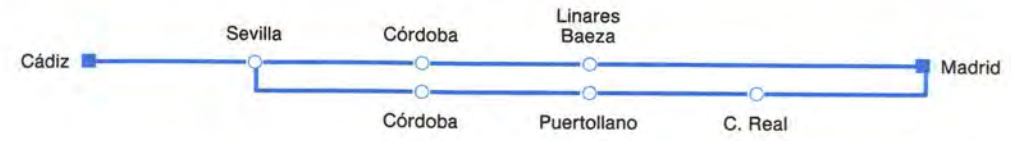

I	II	III	IV	V	VI	VII	VIII	IX	X	XI	XII	XIII	XIV	XV
Tipo de tren	Estrella	Regional	AVE	R.Delta	Estrella										
Número circulación	1991	3141	9643	3425	813										
Número ordenador	1990		9643		813										
Plazas	2	2	C.P.T.	2	2										
Prestaciones															
Suplementos/P. Global	G		G												
Circulación	LMX/S	LMX/S	LMX/S	LMX/S	LMX/S										
Notas	1		2		3										

Cod. Est.	Km.	Origen	B.CADIZ	CADIZ 309	C.LUZ	
51405	0	Cádiz	18 30	18 55	20 30	21 10
51404	2	Segunda Aguada		18 59	20 34	
51402	14	San Fernando de Cádiz	18 41	19 07	20 47	21 22
51401	25	Puerto Real		19 14	20 56	
51400	34	Puerto de Santa María	18 56	19 21	21 03	21 39
51301	43	El Portal				
51300	48	Jerez de la Frontera	19 07	19 32	21 14	21 50
51300	48	Jerez de la Frontera	19 08	19 33	21 15	22 02
51203	81	Lebrija		19 51	21 36	
51202	98	Las Cabezas de San Juan		20 02		
51201	109	Las Alcantarillas				
51200	122	Utrera	20 19	22 00	22 48	
51200	122	Utrera	20 20	22 01	22 49	
51103	139	Dos Hermanas	20 32	22 16		
51110	151	Virgen del Rocío	20 41			
51100	153	Sevilla San Bernardo	20 45	22 31		
51003	155	Sevilla Santa Justa	20 15	20 49	22 35	23 15
51003	155	Sevilla Santa Justa	20 20	20 51	21 00	23 40
50703	164	La Rinconada		21 04		
50702	174	Brenes		21 12		
50700	188	Los Rosales		21 23		
50602	193	Guadajoz		21 28		
50600	209	Lora del Río		21 39		0 25
50508	219	El Priorato		21 47		
50507	228	Peñaflor		21 54		
50506	233	Palma del Río		21 59		0 41
50505	244	Hornachuelos		22 06		
50504	254	Posadas		22 14		
50503	263	Almodóvar del Río		22 21		
50502	272	Villarrubia de Córdoba		22 28		
50501	278	El Higuero		22 34		
50500	284	Córdoba Central	21 53	22 43	21 42	1 14
50500	284	Córdoba Central	21 55			1 15
50410	314	El Carpio de Córdoba				
50408	327	Montoro				
50407	337	Villa del Río				
50403	362	Andújar				2 14
50402	375	Villanueva de la Reina				
50400	384	Espeluy				
50400	384	Espeluy	23 28			2 55
50300	410	Linares-Baeza	23 53			3 20
50207	429	Vilches				
50202	469	Almuradiel-Viso del Marqués				
50200	486	Santa Cruz de Mudela				
50102	500	Valdepeñas				4 31
50100	527	Manzanares				4 53
60400	576	Alcázar de San Juan	1 58			5 25
60400	576	Alcázar de San Juan				5 35
60200	675	Aranjuez				
50500	0	Córdoba Central			21 44	
37300	133	Puertollano			22 26	
37200	172	Ciudad Real			22 42	
60000	343	Madrid Puerta de Atocha			23 40	
18000	728	Madrid-Atocha Cercanías				
17000	728	Madrid-Chamartín				7 55

1 Circula del 17-XII-93 al 10-I-94,excepto 24 y 31-XII-93.
2 No circula el 24 y 31-XII-93.
3 No circula el 24 y 31-XII-93.