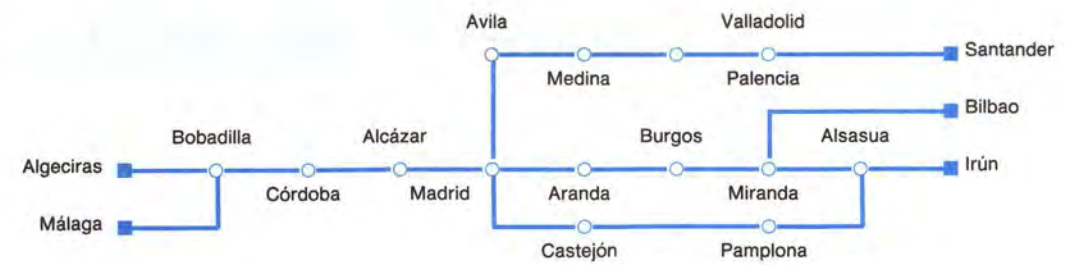

I	II	III	IV	V	VI	VII	VIII	IX	X	XI	XII	XIII	XIV	XV
Tipo de tren	Estrella	Estrella	Estrella												
Número circulación	941	943	347												
Número ordenador	941	943	343												
Plazas	2	2	2												
Prestaciones	①	①	①												
Suplementos/P. Global															
Circulación		D L X	LMXVS												
Notas	①		②												

Cod. Est.	Km.	Origen	PICASSO SOL EUROPAMEDIA LUNA		
55020	0	Algeciras			21 00
55018	14	San Roque-La Línea			21 16
55007	107	Ronda			22 56
54400	177	Bobadilla-Antequera	○	■	23 50
54413	0	Málaga		18 55	18 55
54400	69	Bobadilla-Antequera	○	19 52	19 52
54400	177	Bobadilla-Antequera		19 53	19 53
54300	201	La Roda de Andalucía			0 10
54201	224	Puente Genil		20 37	20 37
54106	244	Aguilar de la Frontera			1 06
54105	251	Montilla			1 14
50500	303	Córdoba Central		21 37	21 37
50410	333	El Carpio de Córdoba			2 23
50408	346	Montoro			2 37
50403	381	Andújar			3 07
50400	403	Espeluy			3 26
50300	429	Linares-Baeza		23 06	23 06
50207	448	Vilches			4 15
50102	519	Valdepeñas			5 11
50100	546	Manzanares			5 33
60400	595	Alcázar de San Juan			6 15
60200	694	Aranjuez			
17000	747	Madrid-Chamartín	○	2 21	2 21
17000	0	Madrid-Chamartín			2 30
10400	119	Avila			4 02
10500	194	Medina del Campo			4 57
10600	239	Valladolid-Campo Grande			5 26
14100	292	Palencia			6 05
14114	390	Aguilar de Campoo			7 03
14202	421	Reinosa			7 30
14213	480	Torrelavega			8 18
14223	510	Santander	○	↓	9 00
17000	747	Madrid-Chamartín		2 40	■
17200	994	Aranda de Duero-Montecillo			9 25
11100	1111	Burgos		6 10	12 47
11109	1153	Brvesca			13 17
11200	1200	Miranda de Ebro	○	7 24	13 45
11200	0	Miranda de Ebro		7 25	↓
13200	82	Bilbao-Abando	○	9 15	↓
11200	1200	Miranda de Ebro		■	14 10
11208	1234	Gasteiz/Vitona			14 33
11300	1277	Alsasu/Alsasua	○		15 00
70001	0	Madrid-Vallecas			↓
81200	432	Castejón de Ebro			↓
80100	512	Pamplona			↓
11300	544	Alsasu/Alsasua	○		↓
11300	1277	Alsasu/Alsasua			15 01
11400	1307	Zumárraga			15 27
11511	1365	Donostia/San Sebastián			16 30
11600	1381	Irún	○		16 55
		Destino			HENDAYA

① Circula martes, jueves y domingos del 19.12.93 al 9.1.94
② Circula del 20.12.93 al 10.1.94