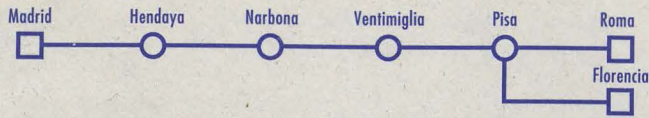

MADRID - ROMA/FLORENCIA

1
12

Nº de tren:	203	6478	6478	1143	3128
Tipo de tren:	IC	★	★	IC	Diurno
Plazas:	T	PT	PT	PT	PT
Prestaciones:					
Circulación:	○	LMXJVS	○	○	○
Notas:		1	2		

Cod. Est.	Km.	Estación	ORIGEN			
17000		Madrid-Chamartín	So	10 00		
10200		Villalba de Guadarrama		10 30		
10400		Avila		11 21		
10500		Medina del Campo		12 03		
10600		Valladolid-Campo Grande		12 25		
11100		Burgos		13 26		
11200		Miranda de Ebro		14 18		
11208		Vitoria/Gasteiz		14 40		
11300		Altsasu		15 03		
11400		Zumárraga		15 31		
11500		Tolosa		16 00		
11511		San Sebastián/Donostia		16 23		
11600		Irún		16 45		
11602		Hendaya	LL	16 50		
11602		Hendaya	So		17 40	17 40
87900		Bayonne			18 18	18 18
87184		Lourdes			20 46	20 46
87079		Toulouse			23 06	23 06
87088		Narbonne			01 52	02 00
87078		Beziere			02 10	02 18
87173		Montpellier			02 51	03 04
87302		Nimes			03 22	03 37
87089		Marseille St. Charles			05 04	05 15
87190		Toulon			05 48	05 59
87285		Cannes			07 10	07 21
87400		Nice Ville	LL		07 45	07 53
87400		Nice Ville	So		07 55	07 55
83322		Ventimiglia	LL		08 37	09 02
83322		Ventimiglia	So			09 30
83388		San Remo				09 48
83399		Savona				11 08
83335		Génova P. Principe	LL			11 39
83335		Génova P. Principe	So			11 55
83338		La Spezia				12 53
83311		Viareggio				13 32
83366		Pisa Centrale	LL			13 46
83366		Pisa Centrale	So			14 21
83333		Firenze S.M.Novella	LL			15 19
83366		Pisa Centrale	So			13 49
83339		Livorno Centrale				14 01
83555		Roma Termini	LL			16 55

NOTAS:
1 Hasta el 6-04 diario excepto el 29-11-98 y a partir 11-05-99 los lunes y domingos y el 14 y 25-05-99.
2 A partir del 7-05-99 diario excepto lunes y domingos y el 14 y 25-05-99.