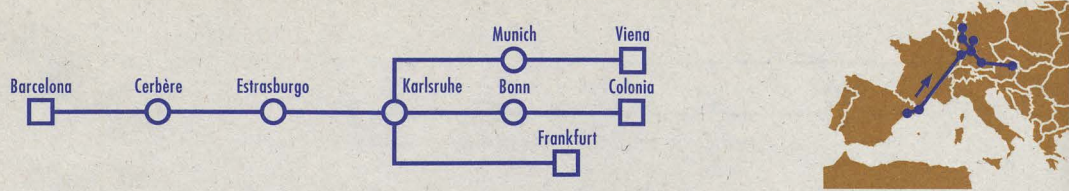

BARCELONA - VIENA/COLONIA/FRANKFURT

I
10

Nº de tren:	73	6698	460	6696	2771	500	70	376	6670	65	104
Tipo de tren:	Talgo	Diurno	Talgo	★ Diurno	IC	IC	★ Diurno	EC	EC	EC	EC
Plazas:	PT	PT	PT	PT	PT	PT	PT	PT	PT	PT	PT
Prestaciones:	☐	☐	☐	☐	☐	☐	☐	☐	☐	☐	☐
Circulación:	○	D	○	D	○	○	○	○	○	○	○
Notas:	1	2	3	4				5			

Cod. Est.	Km.	Estación	ORIGEN	Cartagena			
71801		Barcelona-Sants	So	08 45	16 37		
71802		Barcelona-Pg. de Gracia		08 50	16 43		
79300		Girona		09 55	17 46		
79309		Figueres		10 25	18 15		
79315		Portbou		10 55	18 42		
79316		Cerbère	LL	11 15	19 02		
79316		Cerbère	So	11 18	16 33	19 09	20 24
87374		Perpignan		11 44	17 24	19 37	21 10
87088		Narbonne		12 29	18 19	20 15	22 07
87078		Beziers		12 45	18 36	20 30	22 24
87173		Montpellier		13 19	19 37	21 09	23 14
87302		Nimes			20 09	23 44	
87402		Avignon			20 43	00 20	
00010		Valence Ville			21 53	01 36	
87049		Lyon Perrache			23 05	02 40	
87303		Lyon Part Dieu			23 16		06 05
87027		Strasbourg			05 15	08 43	06 25
87027		Strasbourg	So				11 45
77477		Kehl				09 08	11 54
76139		Baden-Baden				09 26	12 04
76475		Kalsruhe Hbf.	LL			09 54	12 28
						10 16	12 49
76475		Kalsruhe Hbf.	So				12 51
70830		Stuttgart Hbf.					13 43
89880		Ulm Hbf.					
86120		Augsburg Hbf.					
80600		Munchen Hbf.					16 25
81462		Salzburg Hbf.					18 05
81101		Viena-Westbf	LL				21 18
76475		Kalsruhe Hbf.	So			11 00	15 00
68585		Mannheim Hbf.				11 36	15 36
55580		Mainz Hbf.				12 16	16 16
56498		Koblenz Hbf.				13 05	17 05
53192		Bonn Hbf.				13 37	17 37
55555		Colonia/Koln Hbf.	LL			13 59	17 59
76475		Kalsruhe Hbf.	So			10 18	14 50
68585		Mannheim Hbf.				10 55	15 16
60315		Frankfurt Main Hbf.	LL			12 02	15 53
DESTINO				Cartagena			

NOTAS:
1 Catalán Talgo.
2 Circula hasta el 16-05-99 los domingos excepto el 4-04, circula el 5-04 y 24-05-99.
3 Mare Nostrum.
4 Hasta el 16-05-99 los festivos excepto el 4-04-99, el 5-04 y 24-05-99.
5 Hispania.