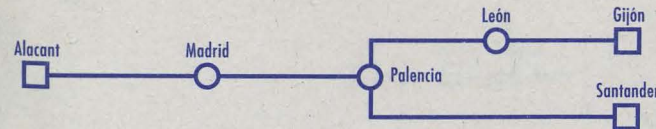

ALACANT - GIJÓN/SANTANDER

T
6

Nº de tren:	79	77
Tipo de tren:	Talgo	Talgo
Plazas:	PT	PT
Prestaciones:		
Circulación:	LMXJVS	○
Notas:	1	

Cod. Est.	Km.	Estación	ORIGEN		
60911	0	Alacant-Término	Ca	10 45	12 15
60905	41	Elda-Petrer		11 06	12 37
60902	59	Villena		11 23	12 49
60600	176	Albacete		12 13	13 43
60400	311	Alcázar de San Juan		13 06	14 37
60200	410	Aranjuez			15 24
18000	463	Madrid-Atocha Cercanías	LL	14 19	15 57
17000	463	Madrid-Chamartín	LL	14 33	16 11
17000	463	Madrid-Chamartín	Ca	15 00	16 30
10200	506	Villalba de Guadarrama		15 30	17 00
10400	582	Avila		16 21	17 52
10500	657	Medina del Campo		17 03	18 32
10600	702	Valladolid-Campo Grande		17 25	18 53
14100	755	Palencia	LL	17 55	19 20
14100	0	Palencia	Ca		19 21
14114	98	Aguilar de Campoo			20 22
14202	129	Reinosa			20 48
14213	188	Torrelavega			21 35
14223	218	Santander	LL		22 00
14100	755	Palencia	Ca	17 56	
15009	816	Sahagún		18 26	
15100	878	León		19 00	
15122	980	Pola de Lena		20 25	
15204	991	Mieres		20 37	
15211	1007	Oviedo		20 55	
15402	1038	Gijón-Jovellanos	LL	21 25	
15403	1039	Gijón-Cercanías	LL	21 30	

NOTAS:
1 Circula 4-04-99.