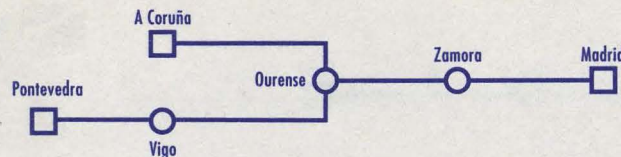

A CORUÑA/PONTEVEDRA/VIGO - MADRID

LR
I

Nº de tren:	74	74	152	152	856	852	852	12852
Tipo de tren:	Talgo	Talgo	Talgo	Talgo	★	★	★	★
Plazas:	PT	PT	PT	PT	T	T	T	T
Prestaciones:								
Circulación:	S	S	LMXJVD	LMXJVD		○	○	D
Notas:					1	2	3	4

Cod. Est.	Km.	Estación	ORIGEN	Alacant	Alacant				
23004	0	Pontevedra	So			08 45	12 45	21 15	21 15
22303	30	Vigo				09 30	13 30	22 15	22 15
22300	42	Redondela				09 40	13 41	22 30	22 30
22201	56	O Porriño						22 45	22 45
22200	67	Guillarei				09 59	13 59	22 57	22 57
22102	135	Ribadavia						23 50	23 50
22100	162	Ourense	LL			11 10	15 05	00 12	00 12
31412	0	A Coruña	So	09 00		12 55			21 00
31400	74	Santiago de Compostela		09 52		13 47			22 25
31308	138	Lalín							23 20
31304	174	O Carballiño		10 53		14 50			23 48
22100	204	Ourense	LL	11 13		15 10			00 10
22100	162	Ourense	So	11 35	11 35	15 32	15 32	00 27	00 25
31205	254	A Gudiña		12 37	12 37	16 34	16 34	01 41	02 13
31200	304	Puebla de Sanabria		13 15	13 15	17 08	17 08	02 21	03 00
30200	411	Zamora		14 23	14 23	18 20	18 20	04 00	04 30
10500	501	Medina del Campo		15 20	15 20	19 20	19 20	05 25	06 00
10400	576	Avila		16 05	16 05	20 03	20 03	06 32	06 55
17000	695	Madrid-Chamartín	LL	17 35	17 35	21 30	21 30	08 25	08 35
17000	695	Madrid-Chamartín	So	18 00	18 00				08 35
18000	695	Madrid-Atocha Cercanías	LL	18 13	18 13				06 52

DESTINO

Alacant Alacant

NOTAS:
1 Rías Bajas. Circula 18 y 19-12-98, 6-01 y 4-04-99. El autoexpreso circula desde Vigo el 19-12-98, 6-01 y 4-04-99.
2 Rías Bajas. No circula 18, 19, 24 y 31-12-98, 6-01 y 4-04-99. El autoexpreso circula desde Vigo martes, jueves y domingos y diario del 20-12-98 al 12-01-99 y del 27-03 al 6-04-99 excepto cuando no circula el tren.
3 Rías Altas. No circula 24 y 31-12-98. El autoexpreso circula lunes, miércoles y viernes y diario del 19-12-98 al 12-01-99 y del 27-03 al 6-04-99.
4 Ribeira do Miño. No circula 11-10, 1, 8-11, 6-12, 3-01-99. Circula 12-10, 2, 9-11 y 8-12-98.