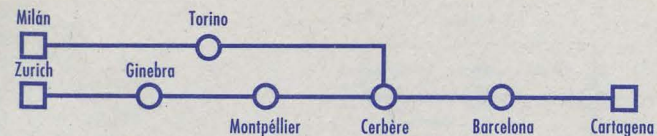

MILÁN/ZURICH - CARTAGENA

9

Nº de tren:	70	11274	463	472	274	185
Tipo de tren:	Talgo	T.Hotel	Talgo	Diurno	T.Hotel	iC
Plazas:	PT	☎	PT	T	☎	PT
Prestaciones:	☎	☎☎	☎☎	☎	☎☎	☎☎
Circulación:	○	MJS	○	○	LXVD	○
Notas:	1	2	3	4	5	6

Cod. Est.	Km.	Estación	ORIGEN					
83111		Milano C.						
83002		Torino P.S.			20 00			
					21 32			
79315		Portbou			17 24	10 22	06 54	07 30
79312		Llançà					07 02	07 39
79309		Figueras			17 43	07 10	07 17	07 56
79303		Flaçà				10 43	07 35	08 15
79300		Girona			18 10	07 38	07 49	08 31
79203		Caldes de Malavella					08 09	08 43
79200		Maçanet-Massanes					08 19	
71802		Barcelona-Pg. de Gracia			19 21	12 12	09 21	09 41
71801		Barcelona-Sants			19 25	09 00	09 25	10 00
71600		Sant Vicenç de Calders						10 36
71500		Tarragona						10 51
65410		Salou						11 07
65409		Cambrils						11 13
65402		L'Aldea-Amposta-Tortosa						11 38
65312		Vinaròs						11 55
65311		Benicarló-Peñíscola						12 00
65304		Orpesa						12 23
65302		Benicàssim						12 31
65300		Castelló de la Plana						12 41
65000		València-Estacio del Nord						13 25
64100		Xàtiva						
60902		Villena						
60905		Elda-Petrer						
60911		Alacant-Término						
62103		Elx-Parc						
62002		Orihuela						
61200		Murcia del Carmen						
61303		Balsicas-Mar Menor						
61304		Torre Pacheco						
61307		Cartagena						

1. NOTAS:
2. 1 Catalán Talgo.
   - 2 Salvador Dalí.
   - 3 Mare Nostrum.
   - 4 Circula del 19-12-98 al 7-01-99 y del 27-03 al 6-04-99.
   - 5 Pau Casals.
   - 6 De Valencia a Madrid diario excepto sábados, no circula 11-10, 1-11, 6-12-98 y circula 31-10 y 5-12-98.