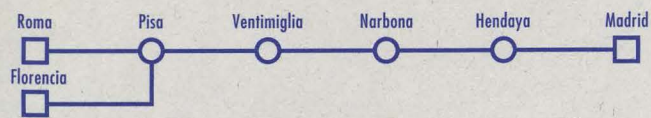

ROMA/FLORENCIA - MADRID

1
12

Nº de tren:	526	3129	6978	6978	200	11202
Tipo de tren:	IC	Diurno	★	★	Talgo	IC
Plazas:	PT	PT	PT	PT	PT	T
Prestaciones:						
Circulación:	○	○	○	○	LMXJVD	S
Notas:	1		2	3		

Cod. Est.	Km.	Estación	ORIGEN			
83555		Roma Termini	So	13 05		
83339		Livorno Centrale		15 57		
83366		Pisa Centrale	LL	16 10		
83333		Firenze S.M.Novella	So		14 05	
83366		Pisa Centrale	LL		15 03	
83366		Pisa Centrale	So	16 13		
83311		Viareggio		16 29		
83338		La Spezia		17 05		
83335		Génova P. Principe	LL	18 19		
83335		Génova P. Principe	So	18 22		
83399		Savona		18 57		
83388		San Remo		20 19		
83322		Ventimiglia	LL	20 35		
83322		Ventimiglia	So		21 38	21 38
87400		Nice Ville	LL		22 07	22 07
87400		Nice Ville	So		22 23	22 23
87285		Cannes			22 42	23 00
87190		Toulon			00 11	00 11
87089		Marseille St. Charles			01 05	01 05
87302		Nimes			02 49	02 40
87173		Montpellier			03 17	03 09
87078		Beziere			03 57	03 48
87088		Narbonne			04 33	04 33
87079		Toulouse			06 05	06 05
87184		Lourdes			08 00	08 00
87900		Bayonne			10 16	10 16
11602		Hendaya			10 51	10 51
11600		Irún	LL		11 00	11 00
11600		Irún	So			15 45
11511		San Sebastián/Donostia				16 01
11500		Tolosa				16 19
11400		Zumárraga				16 44
11300		Altsasu				17 08
11208		Vitoria/Gasteiz				17 32
11200		Miranda de Ebro				18 05
11100		Burgos	LL			19 02
11100		Burgos	So			19 03
17200		Aranda de Duero-Mont.				19 58
17000		Madrid-Chamartín	LL			22 00
11100		Burgos	So			19 03
10600		Valladolid-Campo Grande				20 05
10500		Medina del Campo				20 27
10400		Avila				21 10
10200		Villalba de Guadarrama				22 06
17000		Madrid-Chamartín	LL			22 40

NOTAS:
1 TIRRENO.
2 Circula el 7-01 y el 30-03-99 y a partir del 6-04-99. Los laborables excepto sábados.
3 Hasta el 26-03-99 diario excepto el 7 y 9-01-99 a partir del 28-03-99 los sábados y festivos y el 29, 31-03-99 y 1 y 2-04-99.