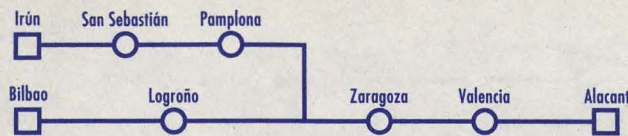

BILBAO/IRÚN - ALACANT

T
I2

Nº de tren:	950	950
Tipo de tren:	★	★
Plazas:	T	T
Prestaciones:	☺	☺
Circulación:	V	V
Notas:	1	1

Cod. Est.	Km.	Estación	ORIGEN		
11600	0	Irún			19 47
11511	16	San Sebastián/Donostia			20 07
11400	74	Zumárraga			21 06
11300	104	Altsasu			21 34
80100	136	Pamplona			22 10
81200	216	Castejón de Ebro	LL		23 00
13200	0	Bilbao-Abando			19 00
13106	16	Llodio			19 26
11200	82	Miranda de Ebro			21 10
81002	104	Haro			21 29
81100	162	Logroño			22 10
81108	214	Calahorra			22 44
81200	242	Castejón de Ebro	LL		23 05
81200	216	Castejón de Ebro		So	23 30
81200	232	Tudela de Navarra			23 43
71000	307	Zaragoza-El Portillo			00 38
78301	438	Monzón-Río Cinca			02 05
78400	489	Lleida			02 45
71400	552	Reus			03 56
71500	570	Tarragona			04 34
65410	581	Salou			04 48
65402	640	L'Aldea-Amposta-Tortosa			05 21
65312	701	Vinaròs			05 42
65311	707	Benicarló-Peñíscola			05 49
65304	756	Orpesa			06 18
65302	765	Benicàssim			06 28
65300	778	Castelló de la Plana			06 40
65200	818	Sagunt			07 09
65000	851	València-Estacio del Nord			07 52
64100	907	Xàtiva			08 46
60902	979	Villena			09 31
60905	997	Elda-Petrer			09 52
60911	1038	Alacant-Término	LL		10 29

NOTAS:
1 Sol de Levante. Circula 29 y 31-03-99. No circula 2-04-99.