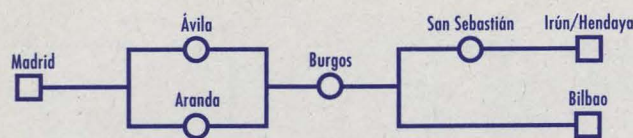

MADRID - IRÚN/HENDAYA

LR
6

Nº de tren:	205	205	941
Tipo de tren:	★	★	★
Plazas:	T	T	T
Prestaciones:			||
Circulación:			L
Notas:	1	1	2

Cod. Est.	Km.	Estación	ORIGEN	Málaga
18000	0	Madrid-Atocha Cercanías	Sa	
17000	0	Madrid-Chamartín	LL	
17000	0	Madrid-Chamartín	Sa	23 00
17200	0	Aranda de Duero-Mont.	Sa	
10200	43	Villalba de Guadarrama	Sa	
10400	119	Avila		00 40
10500	194	Medina del Campo		01 32
10600	239	Valladolid-Campo Grande		02 00
11000	280	Venta de Baños		02 27
11100	364	Burgos		03 22
11109	411	Briviesca		03 27
11200	453	Miranda de Ebro	LL	04 25
11200	0	Miranda de Ebro	Sa	05 30
13100	51	Urduña		06 42
13106	66	Llodio		07 01
13200	82	Bilbao-Abando	LL	07 30
11200	453	Miranda de Ebro	Sa	04 55
11208	487	Vitoria/Gasteiz		05 22
11300	530	Altsasu		05 55
11400	560	Zumárraga		06 25
11404	576	Beasain		06 42
11500	593	Tolosa		06 57
11511	618	San Sebastián/Donostia		07 30
11600	634	Irún		07 55
11602	636	Hendaya	LL	08 00

NOTAS:
1 Costa Vasca. Circula 23-12-98, 3-01, 31-03 y 4-04-99.
2 Picasso. Circula 24-12-98, 7-01 y 11-04-99 y diario del 26-03 al 7-04-99. No circula el 3-04-99.