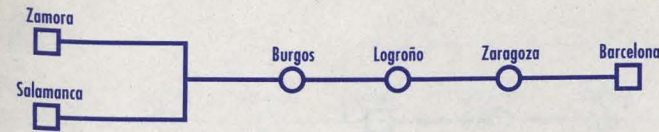

NOTAS:
1 Covadonga.
2 Pío Baroja. Circula 19 y 26-12-98 y no circula 24 y 31-12-98.

BARCELONA - SALAMANCA/ZAMORA

SALAMANCA/ZAMORA - BARCELONA

Nº de tren:	11533	11533	533	933	933
Tipo de tren:	IC	IC	IC	★	★
Plazas:	T	T	T	T	T
Prestaciones:	☐☐	☐☐	☐☐	☐	☐
Circulación:	S		LMXJVD	LXVD	VD
Notas:	1	2	3	4	5