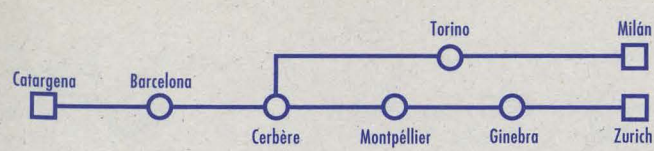

CARTAGENA - MILÁN/ZURICH

9

Nº de tren:	73	860	460	376	821	273	11273	273	11273
Tipo de tren:	Talgo	T.G.V.	Talgo	★	IC	T.Hotel	T.Hotel	T.Hotel	T.Hotel
Plazas:	PT	PT	PT	PT	PT				
Prestaciones:									
Circulación:									
Notas:	1	2	3	4	5	6	7	8	9

Cod. Est.	Km.	Estación	ORIGEN										
79316		Cerbère	So	11 18	19 09	23 24							
87374		Perpignan		11 44	19 37	00 07							
87088		Narbonne		12 29	20 15	01 16							
87078		Beziers		12 45	20 30	01 33							
87173		Montpellier	LL	13 19	21 09	02 14							
87173		Montpellier	So		13 28	02 17							
87302		Nimes			13 54	02 45							
87402		Avignon			14 21	03 19							
00010		Valence Ville			15 17	04 44							
87303		Lyon Part Dieu			16 03	05 50							
85444		Genève	LL		17 44	08 20							
85444		Genève	So				09 40	06 05		06 05			
85550		Lausana					10 15	06 43		06 43			
85410		Fribourg					11 16	07 29		07 29			
85031		Bern					11 39	07 54		07 54			
85200		Zurich	LL				12 57	09 17		09 17			

1. NOTAS:
2. 1 Catalán Talgo.
   - 2 Mare Nostrum.
   - 3 Hispania.
   - 4 Pau Casals. No circula del 18-12-98 al 10-01-99 y del 26-03 al 11-04-99.
   - 5 Salvador Dalí. No circula del 18-12 al 10-01 y del 26-03 al 11-04-99.
   - 6 Pau Casals. Circula del 18-12-98 al 10-01-99 y del 26-03 al 11-04-99.
   - 7 Salvador Dalí. Circula del 18-12 al 10-01-99 y del 26-03 al 11-04-99.