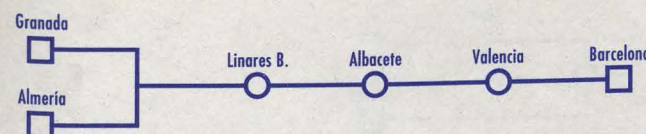

GRANADA/ALMERÍA - BARCELONA

T
17

Nº de tren:	694	694	11994	11994	994
Tipo de tren:	IC	IC	★	★	★
Plazas:	T	PT	T	T	T
Prestaciones:	☎ II	☎ II	☎	☎	II
Circulación:	XVD	XVD			LMXJVD
Notas:	1	2	3	3	4

Cod. Est.	Km.	Estación	ORIGEN							
05000	0	Granada	Sa		08 15		21 30	21 30		
57003	33	Iznalloz			08 40		22 02	22 02		
56100	57	Moreda		LL	09 03		22 33	22 33		
56312	0	Almería	Sa	07 10		20 05				
56301	68	Fiñana		08 15		21 22				
56200	99	Guadix		08 40		22 03				
56100	124	Moreda		LL	09 02		22 35			
56100	57	Moreda	Sa	09 21	09 21	22 50	22 50	22 34		
56009	88	Cabra del Santo Cristo-Al		10 00	10 00					
56004	135	Jódar-Ubeda		10 39	10 39	23 58	23 58	23 43		
50300	174	Linares-Baeza		11 34	11 34	00 42	00 42	00 52		
50207	193	Vilches		11 50	11 50			01 09		
50202	233	Almuradiel-V. del Marqués				01 33	01 33			
50102	264	Valdepeñas		12 41	12 41	02 01	02 01			
50100	291	Manzanares		12 55	12 55	02 19	02 19			
60400	340	Alcázar de San Juan		LL	13 21	13 21	02 51	02 51	02 31	
60400	340	Alcázar de San Juan			Sa	13 41	13 41	03 11	03 11	02 49
60406	381	Socuellamos			14 02	14 02				
60500	399	Villarrobledo			14 12	14 12				
60600	475	Albacete			14 48	14 48	04 35	04 35	03 48	
60800	555	Almansa							04 24	
64100	626	Xàtiva			15 56	15 56			05 01	
65000	682	València-Estacio del Nord	16 55		16 55			06 02		
65003	682	València-Cabanyal				07 03	07 03			
65200	715	Sagunt						06 26		
65300	755	Castelló de la Plana	17 42	17 42	07 58	07 58	06 56			
65311	826	Benicarló-Peñíscola	18 19	18 19						
65312	832	Vinaròs	18 24	18 24	08 42	08 42	07 40			
65314	858	Ulldecona					07 53			
65402	903	L'Aldea-Amposta-Tortosa	18 41	18 41	09 05	09 05	08 06			
65410	951	Salou	19 15	19 15	09 57	09 57	08 43			
71500	963	Tarragona	19 30	19 30	10 16	10 16	08 57			
71600	988	Sant Vicenç de Calders	19 46	19 46						
71801	1051	Barcelona-Sants	LL	20 45	20 45	11 40	11 40	10 10		

NOTAS:
1 García Lorca. Circula diario del 21-12-98 al 7-01-99 y del 27-03 al 6-04-99. No circula el 11-10 y circula el 12-10-98.
2 García Lorca. Circula diario del 21-12-98 al 7-01-99 y del 27-03 al 6-04-99. No circula el 11-10 y circula el 12-10-98. Lleva clase preferente cuando circula diario.
3 Alhambra. Circula 3-01, 4 y 5-04-99.
4 Gibraltar. No circula 24 y 31-12-98, 3-01, 4, 5-04-99. Circula los días 26-12-98, 27-03 y 3-04-99.