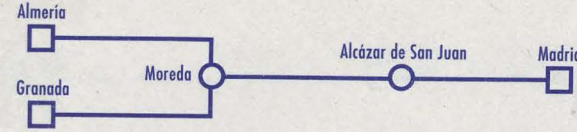

ALMERÍA/GRANADA - MADRID

LR
16

Nº de tren:	271	271	11271	11271	773	773	773	773
Tipo de tren:	Talgo	Talgo	Talgo	Talgo	★	★	★	★
Plazas:	PT	PT	PT	PT	T	T	T	T
Prestaciones:								
Circulación:	LMXJVD	LMXJVD	S	S	○	○	○	○
Notas:	1	1	2	2	3	3	4	4

Cod. Est.	Km.	Estación	ORIGEN						
56312	0	Almería	Ca			14 50		15 45	22 10
56308	17	Gádor							22 35
56305	42	Gergal							23 09
56301	68	Fiñana							23 35
56200	99	Guadix							00 02
56100	124	Moreda	LL			16 11		17 07	00 25
05000	0	Granada	Ca			16 31		17 28	00 25
56100	124	Moreda	LL						00 25
50500	0	Granada	Ca			15 40		16 35	23 15
57003	33	Iznalloz							23 44
56100	57	Moreda	LL			16 27		17 23	00 15
56100	124	Moreda	Ca	16 45	16 45	17 42	17 42	00 55	00 55
56004	202	Jódar-Ubeda		17 46	17 46	18 49	18 49	02 04	02 04
50300	241	Linares-Baeza	LL	18 10	18 10	19 12	19 12	02 30	02 30
50300	241	Linares-Baeza	Ca	18 11	18 11	19 13	19 13	02 55	02 55
50207	260	Vilches		18 29	18 29	19 31	19 31	03 18	03 18
50202	300	Almuradiel-V. del Marqués						04 00	04 00
50200	317	Santa Cruz de Mudela						04 16	04 16
50102	331	Valdepeñas		19 19	19 19	20 23	20 23	04 27	04 27
50100	358	Manzanares		19 35	19 35	20 38	20 38	04 47	04 47
60400	407	Alcázar de San Juan		20 04	20 04	21 08	21 08	05 28	05 28
60300	435	Villacañas						05 48	05 48
60200	506	Aranjuez						06 36	06 36
60000	559	Madrid-Puerta de Atocha	LL	21 29	21 29	22 30	22 30		
17000	559	Madrid-Chamartín	LL					07 55	07 55
								08 40	08 40

NOTAS:
1 No circula 11-10, 1-11, 24 y 31-12-98, 19-03, 1 y 2-04-99.
2 Circula 11-10, 1-11, 24 y 31-12-98, 19-03 y 1-04-99.
3 Sierra Nevada. Circula del 19-12-98 al 6-01-99 y del 26-03 al 5-04-99. No circula 24 y 31-12-98.
4 Sierra Nevada. No circula del 19-12-98 al 6-01-99 y del 26-03 al 5-04-99.