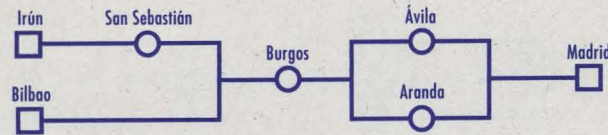

IRÚN - MADRID

LR
6

Nº de tren:	204	204	204	204
Tipo de tren:	★	★	★	★
Plazas:	T	T	T	T
Prestaciones:				
Circulación:			o	LMXJVD
Notas:	1	1	2	2

Cod. Est.	Km.	Estación	ORIGEN				
11600	0	Irún	Ca	22 50			22 50
11511	16	San Sebastián/Donostia		23 07			23 07
11500	41	Tolosa		23 28			23 28
11404	58	Beasain		23 43			23 43
11400	74	Zumárraga		00 02			00 02
11300	104	Altsasu		00 29			00 29
11208	147	Vitoria/Gasteiz		00 56			00 56
11200	181	Miranda de Ebro	LL	01 18			01 18
13200	0	Bilbao-Abando	Ca		23 30		23 30
13106	16	Llodio			23 55		23 55
13100	31	Urduña			00 12		00 12
11200	82	Miranda de Ebro	LL		01 06		01 06
11200	181	Miranda de Ebro	Ca	01 43	01 43	01 38	01 38
11109	223	Briviesca					
11100	270	Burgos		02 42	02 42	02 42	02 42
11000	354	Venta de Baños		03 38	03 38	04 00	04 00
10600	395	Valladolid-Campo Grande		04 10	04 10	04 35	04 35
10500	440	Medina del Campo		04 45	04 45	05 07	05 07
10400	515	Avila		05 45	05 45	06 05	06 05
10200	591	Villalba de Guadarrama					
17200	0	Aranda de Duero-Mont.	Ca				
17000	634	Madrid-Chamartín	LL	07 45	07 45	08 05	08 05
17000	634	Madrid-Chamartín	Ca				
18000	634	Madrid-Atocha Cercanías	LL				

NOTAS:
1 Costa Vasca. Circula 6-01, 31-03 y 4-04-99.
2 Costa Vasca. No circula 24 y 31-12-98, 6-01, 31-03 y 4-04-99.