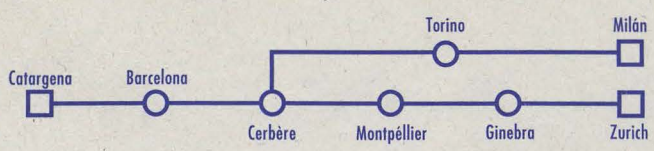

CARTAGENA - MILÁN/ZURICH

9

Nº de tren:	73	460	182	471	273	11273	273	11273
Tipo de tren:	Talgo	Talgo	IC	Diurno	T.Hotel	T.Hotel	T.Hotel	T.Hotel
Plazas:	PT	PT	PT	T				
Prestaciones:								
Circulación:								
Notas:	1	2	3	4	5	6	7	8

Cod. Est.	Km.	Estación	ORIGEN	Madrid									
61307		Cartagena	So		08 35								
61304		Torre Pacheco			08 46								
61303		Balsicas-Mar Menor			08 52								
61200		Murcia del Carmen			09 35								
62002		Orihuela			09 51								
62103		Elx-Parc			10 14								
60911		Alacant-Términal			10 55								
60905		Elda-Petrer			11 23								
60902		Villena			11 40								
64100		Xàtiva			12 09								
65000		València-Estacio del Nord			13 10	15 05							
65300		Castelló de la Plana			13 50	15 47							
65302		Benicàssim			13 59	15 55							
65304		Orpesa				16 03							
65311		Benicarló-Peñíscola			14 25	16 26							
65312		Vinaròs			14 31	16 32							
65402		L'Aldea-Amposta-Tortosa			14 46	16 50							
65409		Cambrils			15 11	17 13							
65410		Salou			15 18	17 19							
71500		Tarragona			15 37	17 35							
71600		Sant Vicenç de Calders				17 53							
71801		Barcelona-Sants		08 45	16 37	18 38	20 00		20 10	20 10	20 38	20 38	
71802		Barcelona-Pg. de Gracia		08 50	16 43	18 43	20 06						
79200		Maçanet-Massanes					21 09						
79203		Caldes de Malavella					19 33	21 19					
79300		Girona		09 55	17 46	19 46	21 31		21 21	21 21	21 47	21 47	
79303		Flaçà					19 59	21 44					
79309		Figueras		10 25	18 15	20 18	22 02		21 50	21 50	22 17	22 17	
79312		Llançà					20 36	22 17					
79315		Portbou		10 55	18 42	20 55	22 26						
79316		Cerbère	LL	11 15	19 02	21 00	22 30						
83002		Torino P.S.	So							07 33		07 33	
83111		Milano C.	LL							09 00		09 00	

1. NOTAS:
2. 1 Catalán Talgo.
   - 2 Mare Nostrum.
   - 3 Circula del 18-12-98 al 6-01-99 y del 26-03 al 5-04-99.
   - 4 Pau Casals. No circula del 18-12-98 al 10-01-99 y del 26-03 al 11-04-99.
   - 5 Salvador Dalí. No circula del 18-12 al 10-01 y del 26-03 al 11-04-99.
   - 6 Pau Casals. Circula del 18-12-98 al 10-01-99 y del 26-03 al 11-04-99.
   - 7 Salvador Dalí. Circula del 18-12 al 10-01-99 y del 26-03 al 11-04-99.