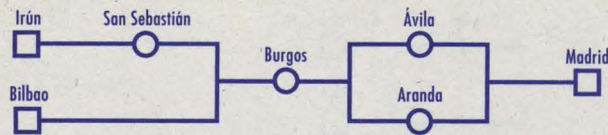

IRÚN - MADRID

LR
6

Nº de tren:	202	250	250	340	200	200	11202	940
Tipo de tren:	IC	Talgo	Talgo	★	Talgo	Talgo	IC	★
Plazas:	T	PT	PT	T	PT	PT	T	T
Prestaciones:								
Circulación:	LMXJVD	S	S		LMXJVD	LMXJVD	S	V
Notas:				1				2

Cod. Est.	Km.	Estación	ORIGEN										
11600	0	Irún	Ca	08 15	09 15		13 15	15 45		15 45			
11511	16	San Sebastián/Donostia		08 32	09 34		13 32	16 01		16 01			
11500	41	Tolosa		08 51						16 19			
11404	58	Beasain											
11400	74	Zumárraga		09 21	10 19		14 20	16 44		16 44			
11300	104	Altsasu		09 47	10 43		14 48	17 08		17 08			
11208	147	Vitoria/Gasteiz		10 08	11 06		15 15	17 32		17 32			
11200	181	Miranda de Ebro	LL	10 28	11 25		15 42	17 52		17 52			
13200	0	Bilbao-Abando	Ca		09 50			16 30		20 35			
13106	16	Llodio			10 12			16 52					
13100	31	Urduña											
11200	82	Miranda de Ebro	LL		11 15			17 53		22 07			
11200	181	Miranda de Ebro	Ca	10 29	11 38	11 38	16 15	18 05	18 05	18 05	22 08		
11109	223	Briviesca					16 46						
11100	270	Burgos		11 19	12 40	12 40	17 22	19 03	19 03	19 03	23 07		
11000	354	Venta de Baños											
10600	395	Valladolid-Campo Grande		12 21						20 05	00 20		
10500	440	Medina del Campo		12 43						20 27	00 45		
10400	515	Avila		13 26						21 10	01 33		
10200	591	Villalba de Guadarrama		14 20						22 06			
17200	0	Aranda de Duero-Mont.	Ca		13 37	13 37	18 30	19 58	19 58				
17000	634	Madrid-Chamartín	LL	14 55	15 35	15 35	20 50	22 00	22 00	22 40	03 13		
17000	634	Madrid-Chamartín	Ca		16 00	16 00	23 00				03 16		
18000	634	Madrid-Atocha Cercanías	LL		16 13	16 13							
		DESTINO		Alacant	Alacant	Algeciras					Málaga		

NOTAS:
1 Media Luna. Circula del 18-12 al 27-12-98, 1, 2, 3-01, 26, 27, 28-03, 2, 3 y 4-04-99.
2 Picasso. Circula 22-12-98 y 5-01-99 y diario del 24-03 al 6-04-99. No circula el 2-04-99.