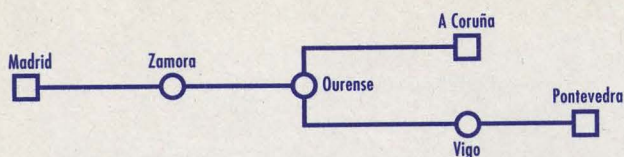

MADRID - A CORUÑA/VIGO/PONTEVEDRA

LR
I

Nº de tren:	129	129	151	151	12151	851	851	855
Tipo de tren:	Talgo	Talgo	Talgo	Talgo	Diurno	★	★	★
Plazas:	PT	PT	PT	PT	T	T	T	T
Prestaciones:								
Circulación:	D	D	LMXJVS	LMXJVS	V	○	○	
Notas:					1	2	3	4

Cod. Est.	Km.	Estación	ORIGEN	Alacant	Alacant				
18000	0	Madrid-Atocha Cercanías	So	13 27	13 27				
17000	0	Madrid-Chamartín	LL	13 43	13 43				
17000	0	Madrid-Chamartín	So	14 00	14 00	14 00	14 00	15 10	21 45
10400	119	Avila		15 21	15 21	15 21	15 21	16 46	23 15
10500	194	Medina del Campo		16 11	16 11	16 11	16 11	17 32	00 22
30200	284	Zamora		17 00	17 00	17 00	17 00	18 52	01 20
31200	391	Puebla de Sanabria		18 16	18 16	18 16	18 16		03 00
31205	441	A Gudiña		18 49	18 49	18 49	18 49		03 44
22100	533	Ourense	LL	19 50	19 50	19 50	19 50	22 08	04 55
22100	0	Ourense	So	19 55		19 55			05 05
31304	30	O Carballiño		20 16		20 16			05 42
31308	66	Lalín							06 16
31400	130	Santiago de Compostela		21 19		21 19			07 12
31412	204	A Coruña	LL	22 20		22 20			08 40
22100	533	Ourense	So		20 05	20 05	22 10	05 40	05 40
22102	560	Ribadavia						06 00	06 00
22200	628	Guillarei			21 12	21 12		06 55	06 55
22201	639	O Porriño						07 05	07 05
22300	653	Redondela			21 33	21 33	23 49	07 20	07 20
22303	665	Vigo			22 05	22 05	23 59	07 55	07 55
23004	695	Pontevedra	LL		22 37	22 37		08 30	08 30

NOTAS:
1 Ribeira do Miño. No circula 25-12, 1, 8-01, 19-03 y 2-04-99. Circula los días 24, 31-12, 18 y 31-03-99.
2 Rías Altas. No circula 18, 19, 23, 24 y 31-12-98, 6-01 y 31-03-99. El autoexpreso circula hasta Vigo lunes, miércoles y viernes, y diario del 20-12 al 11-01 y del 26-03 al 5-04 excepto cuando no circula el tren.
3 Rías Altas. No circula 24 y 31-12-98. El autoexpreso circula martes, jueves y domingos y diario del 18-12-98 al 11-01-99 y del 26-03 al 5-04-99.
4 Rías Bajas. Circula 18, 19 y 23-12-98, 6-01 y 31-03-99. El autoexpreso circula hasta Vigo.