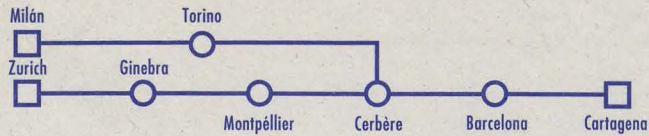

MILÁN/ZURICH - CARTAGENA

9

Nº de tren:	868	70	463	736	378	274
Tipo de tren:	T.G.V.	Talgo	Talgo	Diurno	★	T.Hotel
Plazas:	PT	PT	PT	PT	PT	PT
Prestaciones:	☎	☎	☎☎	☎	☎☎	☎☎
Circulación:	○	○	○	○	○	LXVD
Notas:		1	2	3	3	4

Cod. Est.	Km.	Estación	ORIGEN			
85200		Zurich				
85031		Bern			18 34	19 53
85410		Fribourg			19 46	21 22
85550		Lausana			20 10	21 44
85444		Genève			21 04	22 36
85444		Genève			21 34	23 09
87303		Lyon Part Dieu				23 29
00010		Valence Ville		10 45		21 54
87402		Avignon		12 24		23 57
87302		Nîmes		13 09		01 00
87173		Montpellier		14 11		02 00
87173		Montpellier		14 39		02 30
87078		Beziers		15 02		02 59
87088		Narbonne			15 09	03 01
87374		Perpignan			15 45	03 41
79316		Cerbère			16 00	03 58
79315		Portbou			16 33	04 44
					17 01	05 27
					17 20	05 36

1. NOTAS:
2. 1 Catalán Talgo.
   - 2 Mare Nostrum.
   - 3 Hispania.
   - 4 Pau Casals.