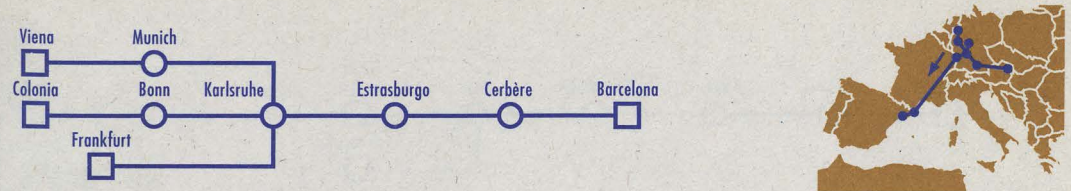

VIENA/COLONIA/FRANKFURT - BARCELONA

I
10

Nº de tren:	64	6179	378	5806	701	2773	6199	463
Tipo de tren:	EC	Diurno	★ Regional	IC	Diurno	★ Diurno	Talgo	Talgo
Plazas:	PT	PT	PT	T	PT	PT	PT	PT
Prestaciones:		☐					☐	☐
Circulación:	○	LMXJSD	○	○	○	○	○	○
Notas:			1					2

Cod. Est.	Km.	Estación	ORIGEN	Genève			
60315		Frankfurt Main Hbf.	So				17 02
68585		Mannheim Hbf.					18 00
76475		Kalsruhe Hbf.	LL				18 37
55555		Colonia/Koln Hbf.	So				15 00
53192		Bonn Hbf.					15 19
56498		Koblenz Hbf.					15 54
55580		Mainz Hbf.					16 44
68585		Mannheim Hbf.					17 34
76475		Kalsruhe Hbf.	LL				17 57
81101		Viena-Westbf	So	08 50			
81462		Salzburg Hbf.		12 06			
80600		Munchen Hbf.		13 52			
86120		Augsburg Hbf.		14 23			
89880		Ulm Hbf.		15 05			
70830		Stuttgart Hbf.		16 03			
76475		Kalsruhe Hbf.	LL	17 06			
76475		Kalsruhe Hbf.	So	17 12			18 39
76139		Baden-Baden		17 28			19 00
77477		Kehl		17 58			19 37
87027		Strasbourg	LL	18 07			19 47
87027		Strasbourg	So				20 12
87303		Lyon Part Dieu		18 22	23 57		
87049		Lyon Perrache		23 25			
00010		Valence Ville					
87402		Avignon			01 00		
87302		Nimes			02 00		04 29
87173		Montpellier			02 30		05 16
87078		Beziers			03 01		05 45
87088		Narbonne			03 41		06 34
87374		Perpignan			03 58		06 54
79316		Cerbère			04 44		07 33
79315		Portbou	LL		05 27		08 22
79315		Portbou	So		05 36		08 31
79309		Figueres				08 17	10 18
79300		Girona				08 44	10 22
71802		Barcelona-Pg. de Gracia				09 24	11 12
71801		Barcelona-Sants	LL			10 47	12 12
						10 53	12 16
DESTINO				Cartagena			

NOTAS:
1 HISPANIA.
2 Mare Nostrum.