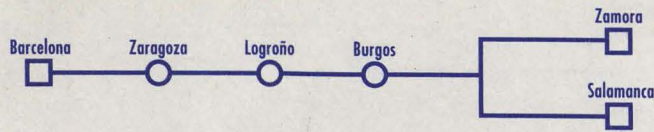

BARCELONA - SALAMANCA/ZAMORA

SALAMANCA/ZAMORA - BARCELONA

Nº de tren:	11533	11533	533	933	933
Tipo de tren:	IC	IC	IC	★	★
Plazas:	T	T	T	T	T
Prestaciones:	☐☐	☐☐	☐☐	☐	☐
Circulación:	S		LMXJVD	LXVD	VD
Notas:	1	2	3	4	5