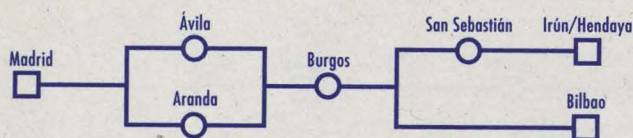

MADRID - IRÚN/HENDAYA

LR
6

Nº de tren:	343	203	251	251	201	201	205	205
Tipo de tren:	★	IC	Talgo	Talgo	Talgo	Talgo	★	★
Plazas:	T	T	PT	PT	PT	PT	T	T
Prestaciones:								
Circulación:		○	D	D	LMXJVS	LMXJVS	LMXJVD	○
Notas:	1							2

Cod. Est.	Km.	Estación	ORIGEN	Algeiras	Alicant	Alicant			
18000	0	Madrid-Atocha Cercanías	Sa		15 20	15 20			
17000	0	Madrid-Chamartín	LL		15 33	15 33			
17000	0	Madrid-Chamartín	Sa	09 20	10 00	15 45	15 45	15 45	22 45
17200	0	Aranda de Duero-Mont.	Sa	11 24		17 40	17 40	17 40	
10200	43	Villalba de Guadarrama	Sa		10 30				
10400	119	Avila			11 21			00 20	00 20
10500	194	Medina del Campo			12 03			01 10	01 10
10600	239	Valladolid-Campo Grande			12 25			01 42	01 42
11000	280	Venta de Baños						02 27	02 27
11100	364	Burgos		12 30	13 26	18 44	18 44	18 44	18 44
11109	411	Briviesca		13 10				03 22	03 22
11200	453	Miranda de Ebro	LL	13 40	14 17	19 37	19 37	19 37	04 25
11200	0	Miranda de Ebro	Sa			19 50		19 50	05 30
13100	51	Urduña							06 42
13106	66	Llodio				20 57		20 57	07 01
13200	82	Bilbao-Abando	LL			21 25		21 25	07 30
11200	453	Miranda de Ebro	Sa	14 15	14 18	19 40		19 40	04 55
11208	487	Vitoria/Gasteiz		14 51	14 40	20 01		20 01	05 22
11300	530	Altsasu		15 18	15 03	20 24		20 24	05 55
11400	560	Zumárraga		15 45	15 31	20 50		20 50	06 25
11404	576	Beasain							06 42
11500	593	Tolosa			16 00				06 57
11511	618	San Sebastián/Donostia		16 34	16 23	21 37		21 37	07 30
11600	634	Irún		16 55	16 45	21 56		21 56	07 55
11602	636	Hendaya	LL	17 00	16 50	22 00		22 00	08 00

NOTAS:
1 Media Luna. Circula del 20-12-98 al 29-12-98, 3, 4, 5-01, 28, 29, 30-03, 4, 5, 6-04-99.
2 Costa Vasca. No circula 23, 24 y 31-12-98, 3-01, 31-03 y 4-04-99.