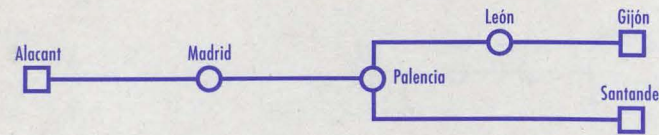

ALACANT - GIJÓN/SANTANDER

T
6

Nº de tren:	79	77
Tipo de tren:	Talgo	Talgo
Plazas:	PT	PT
Prestaciones:		
Circulación:	LMXJVS	○
Notas:		1

Cod. Est.	Km.	Estación	ORIGEN				
60911	0	Alacant-Término	Sa	10 40	12 10		
60905	41	Elda-Petrer			11 01	12 32	
60902	59	Villena			11 16	12 45	
60600	176	Albacete			12 06	13 39	
60400	311	Alcázar de San Juan			13 02	14 33	
60200	410	Aranjuez				15 20	
18000	463	Madrid-Atocha Cercanías		Ll	14 18	15 55	
17000	463	Madrid-Chamartín		Ll	14 32	16 10	
17000	463	Madrid-Chamartín		Sa	15 00	16 30	
10200	506	Villalba de Guadarrama			15 30	17 00	
10400	582	Avila			16 21	17 52	
10500	657	Medina del Campo			17 03	18 32	
10600	702	Valladolid-Campo Grande			17 25	18 53	
14100	755	Palencia	Ll	17 55	19 20		
14100	0	Palencia	Sa		19 21		
14114	98	Aguilar de Campoo				20 22	
14202	129	Reinosa				20 48	
14213	188	Torrelavega				21 35	
14223	218	Santander		Ll		22 00	
14100	755	Palencia	Sa	17 56			
15009	816	Sahagún			18 26		
15100	878	León			19 00		
15122	980	Pola de Lena			20 25		
15204	991	Mieres			20 37		
15211	1007	Oviedo			20 55		
15402	1038	Gijón-Jovellanos		Ll	21 25		
15403	1039	Gijón-Cercanías		Ll	21 30		

NOTAS:
1 Circula 1, 15 y 29-08-99, y 23-04-00.