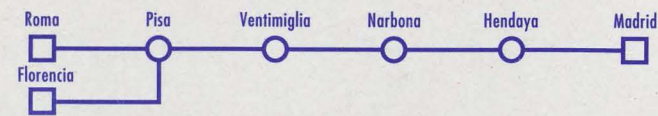

ROMA/FLORENCIA - MADRID

12

Nº de tren:	526	3129	6978	6978	200	11202
Tipo de tren:	Intercity	Diurno	Estrella	Estrella	Talgo	Intercity
Plazas:	PT	PT	PT	PT	PT	PT
Prestaciones:						
Circulación:	○	○	○	LMXJV	LMXJVD	S
Notas:	1		2	3		

Cod. Est.	Km.	Estación	ORIGEN	
83555		Roma Termini		13 05
83339		Livorno Centrale		15 57
83366		Pisa Centrale		16 10
83333		Firenze S.M.Novella		14 05
83366		Pisa Centrale		15 03
83366		Pisa Centrale		16 13
83311		Viareggio		16 29
83338		La Spezia		17 05
83335		Génova P. Principe		18 19
83335		Génova P. Principe		18 22
83399		Savona		18 57
83388		San Remo		20 19
83322		Ventimiglia		20 35
83322		Ventimiglia		21 30
87400		Nice Ville		22 07
87400		Nice Ville		22 18
87285		Cannes		22 42
87190		Toulon		00 02
87089		Marseille St. Charles		00 54
87302		Nimes		02 47
87173		Montpellier		03 20
87078		Beziere		03 53
87088		Narbonne		04 33
87079		Toulouse		06 05
87184		Lourdes		08 00
87900		Bayonne		10 16
11602		Hendaya		10 51
11600		Irún		11 00
11600		Irún		15 45
11511		San Sebastián/Donostia		16 01
11500		Tolosa		16 19
11400		Zumárraga		16 44
11300		Altsasu		17 08
11208		Vitoria/Gasteiz		17 32
11200		Miranda de Ebro		18 05
11100		Burgos		19 02
11100		Burgos		19 03
17200		Aranda de Duero-Mont.		19 58
17000		Madrid-Chamartín		22 00
11100		Burgos		19 03
10600		Valladolid-Campo Grande		20 05
10500		Medina del Campo		20 27
10400		Avila		21 10
10200		Villalba de Guadarrama		22 06
17000		Madrid-Chamartín		22 40

NOTAS:
1 Tirreno.
2 Circula los laborables del 28-06 al 16-07-99, y el 5-07-99.
3 Circula hasta el 24-06-99 y diario excepto viernes y sábados del 20-al 30-09-99.