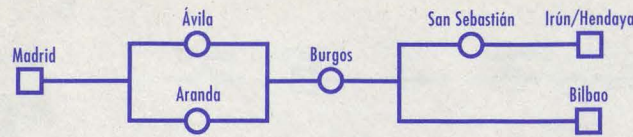

MADRID - IRÚN/HENDAYA

LR
6

Nº de tren:	343	203	251	251	201	201	205	205
Tipo de tren:	Estrella	Intercity	Talgo	Talgo	Talgo	Talgo	Estrella	Estrella
Plazas:	T	PT	PT	PT	PT	PT	T	T
Prestaciones:		☎ ☕	☎ ☕	☎ ☕	☎ ☕	☎ ☕		
Circulación:	○	○	D	D	LMXJVS	LMXJVS	LMXJVD	○
Notas:	1						2	2

Cod. Est.	Km.	Estación	ORIGEN	Algeciras	Alacant	Alacant				
18000	0	Madrid-Atocha Cercanías	So		15 19	15 19				
17000	0	Madrid-Chamartín	LL		15 32	15 32				
17000	0	Madrid-Chamartín	So	09 20	10 00	15 45	15 45	15 45	15 45	22 45
17200	0	Aranda de Duero-Mont.	So	11 24		17 40	17 40	17 40	17 40	
10200	43	Villalba de Guadarrama	So		10 30					
10400	119	Ávila			11 21				00 20	00 20
10500	194	Medina del Campo			12 03				01 10	01 10
10600	239	Valladolid-Campo Grande			12 25				01 42	01 42
11000	280	Venta de Baños							02 27	02 27
11100	364	Burgos		12 30	13 26	18 44	18 44	18 44	03 22	03 22
11109	411	Briviesca		13 10						
11200	453	Miranda de Ebro	LL	13 40	14 17	19 37	19 37	19 37	04 25	04 25
11200	0	Miranda de Ebro	So			19 50		19 50	05 30	
13100	51	Urduña							06 32	
13106	66	Llodio				20 59		20 59	07 01	
13200	82	Bilbao-Abando	LL			21 25		21 25	07 30	
11200	453	Miranda de Ebro	So	14 15	14 18	19 40		19 40		04 55
11208	487	Vitoria/Gasteiz		14 51	14 40	20 01		20 01		05 22
11300	530	Altsasu		15 18	15 03	20 24		20 24		05 55
11400	560	Zumárraga		15 45	15 31	20 50		20 50		06 25
11404	576	Beasain								06 42
11500	593	Tolosa			16 00					06 57
11511	618	San Sebastián/Donostia		16 34	16 23	21 37		21 37		07 30
11600	634	Irún		16 55	16 45	21 56		21 56		07 55
11602	636	Hendaya	LL	17 00	16 50	22 00		22 00		08 00

NOTAS:
1 Media Luna. Circula del 2-07 al 7-09 y del 19-12 al 28-12-99, círculo 3 y 4-01; 16, 17, 18, 23, 24 y 25-04-00.
2 Costa Vasca. No circula el 30-07; 1-08; 23, 24 y 31-12-99 y 19-04-00.