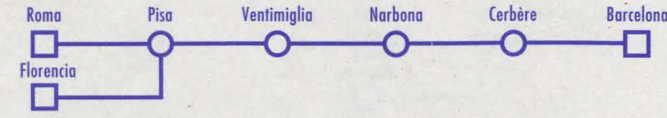

ROMA/FLORENCIA - BARCELONA

Nº de tren:	526	3129	5506	5506	472	1445	5806
Tipo de tren:	Intercity	Diurno	Estrella	Estrella	Diurno	Intercity	Regional
Plazas:	PT	PT	PT	PT	T	PT	T
Prestaciones:							
Circulación:	○	○	○	○	○	○	○
Notas:	1		2	3	4	5	

Cod. Est.	Km.	Estación	ORIGEN				
83555		Roma Termini	So	13 05			
83339		Livorno Centrale		15 57			
83366		Pisa Centrale	LL	16 10			
83333		Firenze S.M.Novella	So		14 05		
83366		Pisa Centrale	LL		15 03		
83366		Pisa Centrale	So	16 13			
83311		Viareggio		16 29			
83338		La Spezia		17 07			
83335		Génova P. Principe	LL	18 19			
83335		Génova P. Principe	So	18 22			
83399		Savona		18 57			
83388		San Remo		20 19			
83322		Ventimiglia	LL	20 35			
83322		Ventimiglia	So		21 12	21 38	
87400		Nice Ville	LL		21 48	22 18	
87400		Nice Ville	So		21 53	22 23	
87285		Cannes			22 21	22 46	
87190		Toulon			23 40	00 06	
87089		Marseille St. Charles			01 05	01 05	
87302		Nîmes			02 37	02 50	
87173		Montpellier			03 08	03 18	
87078		Beziers			03 47	03 59	
87088		Narbonne			04 32	04 35	
79316		Cerbère			05 50	05 45	
79315		Portbou	LL		05 55	05 55	
79315		Portbou	So				06 54
79312		Llançà			07 02		08 10
79309		Figueras			07 17		08 27
79303		Flaçà			07 35		08 33
79300		Girona			07 49		08 44
79203		Caldes de Malavella			08 09		09 05
79200		Maçanet-Massanes			08 19		09 24
71802		Barcelona-Pg. de Gracia			08 09		09 38
71801		Barcelona-Sants	LL		09 21	10 14	09 49
71801		Barcelona-Sants	LL		09 25	10 18	10 47

DESTINO	Madrid

NOTAS:
1 Tirreno.
2 Circula el 5-07-99.
3 No circula el 19-06;5-07 y 18-09-99.
4 Hispania. Circula del 27-06 al 6-09, del 22-12-99 al 6-01-00 y del 15-04 al 24-04-00. No circula 25-12-99 y 1-01-00.
5 Efectúa parada en Cambrils del 1-07 al 31-08-99.