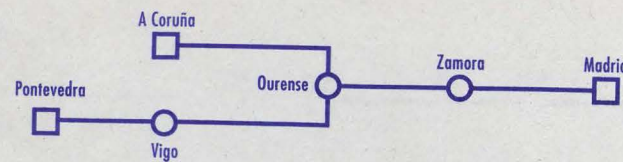

A CORUÑA/PONTEVEDRA/VIGO - MADRID

LR
I

Nº de tren:	74	74	152	152	12852	852	852
Tipo de tren:	Talgo	Talgo	Talgo	Talgo	Estrella	Trenhotel	Trenhotel
Plazas:	PT	PT	PT	PT	T	T	T
Prestaciones:							
Circulación:	S	S	LMXJVD	LMXJVD	D		
Notas:					1	2	3

Cod. Est.	Km.	Estación	ORIGEN	Alacant	Alacant				
23004	0	Pontevedra	So						
22303	30	Vigo			08 45		12 40		21 15
22300	42	Redondela			09 30		13 25	21 30	22 15
22201	56	O Porriño			09 41		13 36	21 40	22 30
22200	67	Guillarei							22 45
22102	135	Ribadavia			09 59		13 55		22 57
22100	162	Ourense	LL		11 14		15 05	23 15	00 07
31412	0	A Coruña	So	09 00			12 55		21 15
31400	74	Santiago de Compostela		09 52			13 47		22 25
31308	138	Lalín							23 15
31304	174	O Carballiño		10 53			14 50		23 43
22100	204	Ourense	LL	11 13			15 10		00 10
22100	162	Ourense	So	11 35	11 35	15 32	15 32	23 17	00 30
31205	254	A Gudiña		12 37	12 37	16 34	16 34		01 45
31200	304	Puebla de Sanabria		13 15	13 15	17 08	17 08		02 30
30200	411	Zamora		14 23	14 23	18 20	18 20	02 35	03 50
10500	501	Medina del Campo		15 20	15 20	19 20	19 20	03 35	05 03
10400	576	Avila		16 05	16 05	20 03	20 03	04 31	05 50
17000	695	Madrid-Chamartín	LL	17 35	17 35	21 30	21 30	06 15	07 30
17000	695	Madrid-Chamartín	So	18 05	18 05				07 30
18000	695	Madrid-Atocha Cercanías	LL	18 18	18 18				

NOTAS:
1 Ribeira do Miño. No circula 15-08; 10 y 31-10; 7-11; 5 y 26-12-99; 2-01; 16, 30-04 y 14-05-00. Circula 16-08; 12-10; 1 y 9-11-99; 2 y 15-05-00.
2 Rías Gallegas. No circula 24 y 31-12-99. El Autoexpreso circula desde Vigo martes, jueves y domingos y diario del 25-06 al 13-09, del 23-12-99 al 10-01-00 y del 15-04 al 25-04-00.
3 Rías Gallegas. No circula 24 y 31-12-99. El Autoexpreso circula lunes, miércoles y viernes y diario del 25-06 al 13-09, del 23-12-99 al 10-01-00 y del 15-04 al 25-04-00.

MUSEO DEL FERROCARRIL
Fundación de los Ferrocarriles Españoles
Paseo de las Delicias, 61
28045 Madrid