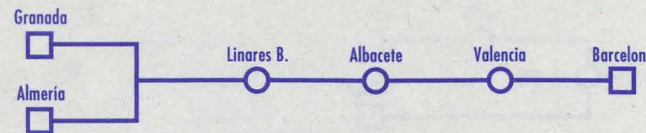

GRANADA/ALMERÍA - BARCELONA

T
17

Nº de tren:	694	694	690	690	994
Tipo de tren:	Intercity	Intercity	Diurno	Diurno	Estrella
Plazas:	T	T	T	PT	T
Prestaciones:					
Circulación:	XVD	XVD	○	○	LMXJVD
Notas:	1	1	2	2	3

Cod. Est.	Km.	Estación	ORIGEN					
05000	0	Granada	So		08 18		08 33	21 45
57003	33	Iznalloz			08 43		08 58	22 12
56100	57	Moreda	LL		09 05		09 20	22 44
56312	0	Almería	So	07 10		07 25		
56301	68	Fiñana		08 15		08 30		
56200	99	Guadix		08 40		08 55		
56100	124	Moreda	LL	09 02		09 17		
56100	57	Moreda	So	09 21	09 21	09 36	09 36	22 45
56009	88	Cabra del Santo Cristo-Al		09 55	09 55	10 07	10 07	
56004	135	Jódar-Ubeda		10 34	10 34	10 45	10 45	23 54
50300	174	Linares-Baeza		11 34	11 34	11 30	11 30	00 52
50207	193	Vilches		11 50	11 50			01 09
50202	233	Almuradiel-V. del Marqués						
50102	264	Valdepeñas		12 39	12 39	12 39	12 39	
50100	291	Manzanares		12 54	12 54	12 54	12 54	
60400	340	Alcázar de San Juan	LL	13 21	13 21	13 21	13 21	02 31
60400	340	Alcázar de San Juan	So	13 41	13 41	13 41	13 41	02 49
60406	381	Socuellamos		14 01	14 01			
60500	399	Villarrobledo		14 11	14 11			
60600	475	Albacete		14 44	14 44	14 42	14 42	03 48
60800	555	Almansa						04 24
64100	626	Xàtiva		15 47	15 47	15 47	15 47	04 57
65000	682	Valencia-Estacio del Nord		16 55	16 55	16 55	16 55	06 02
65200	715	Sagunt						06 26
65300	755	Castelló de la Plana		17 42	17 42	17 42	17 42	06 56
65311	826	Benicarló-Peñíscola		18 19	18 19	18 19	18 19	
65312	832	Vinaròs		18 24	18 24			07 40
65314	858	Ulldecona						07 53
65402	903	L'Aldea-Amposta-Tortosa		18 41	18 41	18 39	18 39	08 06
65410	951	Salou		19 15	19 15	19 15	19 15	08 43
71500	963	Tarragona		19 30	19 30	19 30	19 30	08 57
71600	988	Sant Vicenç de Calders		19 46	19 46			
71801	1051	Barcelona-Sants	LL	20 45	20 45	20 45	20 45	10 10

NOTAS:

- 1 García Lorca. Circula diario del 26-06 al 29-07, del 5-09 al 16-09 y los días 12-10 y 1-11-99. No circula 25 y 26-07, del 30-07 al 4-09, 13 y 31-10, del 20-12-99 al 5-01-00 y del 15-04 al 25-04-00.
- 2 Albacín. Circula 25 y 26-07 y del 30-07 al 4-09, del 20-12-99 al 5-01-00, del 15-04 al 25-04-00.
- 3 Gibralfaro. Circula diario del 28-06 al 12-09. No circula 24 y 31-12-99. Circula el 22-04-00.