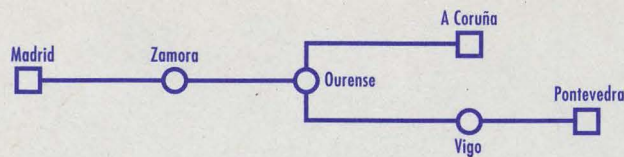

MADRID - A CORUÑA/VIGO/PONTEVEDRA

LR
I

Nº de tren:	129	129	151	151	12151	851	851
Tipo de tren:	Talgo	Talgo	Talgo	Talgo	Diurno	Trenhotel	Trenhotel
Plazas:	PT	PT	PT	PT	T	T	T
Prestaciones:							
Circulación:	D	D	LMXJVS	LMXJVS	V		
Notas:					1	2	3

Cod. Est.	Km.	Estación	ORIGEN	Alacant	Alacant				
18000	0	Madrid-Atocha Cercanías	So	13 20	13 20				
17000	0	Madrid-Chamartín	LL	13 33	13 33				
17000	0	Madrid-Chamartín	So	14 00	14 00	14 00	15 10	22 30	22 30
10400	119	Avila		15 21	15 21	15 21	16 46	23 55	23 55
10500	194	Medina del Campo		16 11	16 11	16 11	17 32	00 50	00 50
30200	284	Zamora		17 00	17 00	17 00	18 52	01 42	01 42
31200	391	Puebla de Sanabria		18 16	18 16	18 16		03 10	03 10
31205	441	A Gudiña		18 49	18 49	18 49		03 51	03 51
22100	533	Ourense	LL	19 50	19 50	19 50	22 08	05 02	05 02
22100	0	Ourense	So	19 55		19 55			05 12
31304	30	O Carballiño		20 16		20 16			05 42
31308	66	Lalín							06 15
31400	130	Santiago de Compostela		21 19		21 19			07 12
31412	204	A Coruña	LL	22 20		22 20			08 40
22100	533	Ourense	So		20 05		20 05	22 10	05 40
22102	560	Ribadavia							06 00
22200	628	Guillarei			21 15		21 15		06 55
22201	639	O Porriño							07 05
22300	653	Redondela			21 37		21 37	23 49	07 20
22303	665	Vigo			22 05		22 05	23 59	07 55
23004	695	Pontevedra	LL		22 37		22 37		08 30

NOTAS:
1 Ribeira do Miño. No circula 10, 24 y 31-12-99; 7-01 y 21-04-99. Circula 23-12-99.
2 Rías Gallegas. No circula 24 y 31-12-99. El Autoexpreso circula hasta Vigo los lunes, miércoles y viernes y diario del 24-06 al 12-09, del 22-12-99 al 9-01-00 y del 14-04 al 24-04-00.
3 Rías Gallegas. No circula 24 y 31-12-99. El servicio de Autoexpreso circula martes, jueves y domingos y diario del 24-06 al 12-09, del 22-12-99 al 9-01-00 y del 14-04 al 24-04-00.