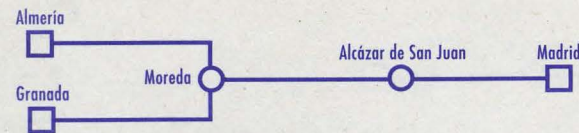

ALMERÍA/GRANADA - MADRID

LR
16

Nº de tren:	271	271	11271	11271	773	773	773	773
Tipo de tren:	Talgo	Talgo	Talgo	Talgo	Estrella	Estrella	Estrella	Estrella
Plazas:	PT	PT	PT	PT	T	T	T	T
Prestaciones:								
Circulación:	LMXJVD	LMXJVD	S	S	O	O	O	O
Notas:	1	1	2	2	3	3	4	4

Cod. Est.	Km.	Estación	ORIGEN								
56312	0	Almería	So		14 50		15 45		22 05	22 05	
56308	17	Gádor							22 36	22 36	
56305	42	Gergal							23 13	23 13	
56301	68	Fiñana							23 37	23 37	
56200	99	Guadix							00 04	00 04	
56100	124	Moreda	LL		16 11		17 07		00 28	00 28	
05000	0	Granada	So	15 40		16 35		23 15		23 15	
57003	33	Iznalloz						23 44		23 44	
56100	57	Moreda	LL		16 27		17 26		00 15	00 15	
56100	124	Moreda	So	16 45	16 45	17 42	17 42	00 55	00 55	00 55	00 55
56004	202	Jódar-Ubeda		17 46	17 46	18 49	18 49	02 03	02 03	02 03	02 03
50300	241	Linares-Baeza	LL	18 10	18 10	19 12	19 12	02 31	02 31	02 31	02 31
50300	241	Linares-Baeza	So	18 11	18 11	19 13	19 13	02 56	02 56	04 18	04 18
50207	260	Vilches		18 29	18 29	19 31	19 31	03 18	03 18	04 37	04 37
50202	300	Almuradiel-V. del Marqués						04 00	04 00	05 12	05 12
50200	317	Santa Cruz de Mudela						04 16	04 16	05 24	05 24
50102	331	Valdepeñas		19 20	19 20	20 23	20 23	04 27	04 27	05 34	05 34
50100	358	Manzanares		19 36	19 36	20 38	20 38	04 47	04 47	05 51	05 51
60400	407	Alcázar de San Juan		20 04	20 04	21 08	21 08	05 28	05 28	06 21	06 21
60300	435	Villacañas						05 48	05 48	06 39	06 39
60200	506	Aranjuez						06 36	06 36	07 24	07 24
18000	559	Madrid-Atocha Cercanías		21 29	21 29	22 30	22 30				
17000	559	Madrid-Chamartín	LL	21 42	21 42	22 43	22 43	07 55	07 55	08 40	08 40

NOTAS:

- 1 No circula el 31-10; 5, 24 y 31-12-99; 20, 21 y 30-04-00.
- 2 Circula 31-10; 5, 24 y 31-12-99; 20, 30-04-00.
- 3 Sierra Nevada. Circula del 1-07 al 6-09, del 18-12-99 al 6-01-00, del 15-04 al 24-04-00. No circula 24 y 31-12-99.
- 4 Sierra Nevada. No circula del 1-07 al 6-09, del 18-12-99 al 6-01-00, del 15-04 al 24-04-00.