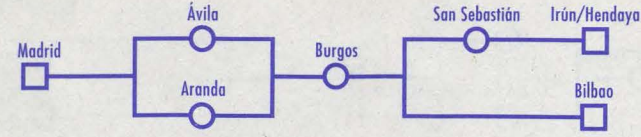

MADRID - IRÚN/HENDAYA

LR
6

Nº de tren:	205	205	941
Tipo de tren:	Estrella	Estrella	Estrella
Plazas:	T	T	T
Prestaciones:			☎
Circulación:			L
Notas:	1	1	2

Cod. Est.	Km.	Estación	ORIGEN	Málaga
18000	0	Madrid-Atocha Cercanías	So	
17000	0	Madrid-Chamartín	LL	
17000	0	Madrid-Chamartín	So	23 00
17200	0	Aranda de Duero-Mont.	So	
10200	43	Villalba de Guadarrama	So	
10400	119	Ávila		00 40
10500	194	Medina del Campo		01 32
10600	239	Valladolid-Campo Grande		02 00
11000	280	Venta de Baños		02 27
11100	364	Burgos		03 22
11109	411	Briviesca		03 22
11200	453	Miranda de Ebro	LL	04 25
11200	0	Miranda de Ebro	So	05 30
13100	51	Urduña		06 32
13106	66	Llodio		07 01
13200	82	Bilbao-Abando	LL	07 30
11200	453	Miranda de Ebro	So	04 55
11208	487	Vitoria/Gasteiz		05 22
11300	530	Altsasu		05 55
11400	560	Zumárraga		06 25
11404	576	Beasain		06 42
11500	593	Tolosa		06 57
11511	618	San Sebastián/Donostia		07 30
11600	634	Irún		07 55
11602	636	Hendaya	LL	08 00

NOTAS:
1 Costa Vasca. Circula 30-07; 1-08; 23-12-99 y 19-04-00.
2 Picasso. Del 23-06 al 30-06 y del 5-09 al 24-09 circula lunes, miércoles y viernes. Diario del 1-07 al 4-09 y del 15-04 al 25-04. Circula 2-11; 9, 23-12; 7-01; 30-04 y 2-05-00. No circula 1-11; 6-12; 22-04 y 1-05-00.