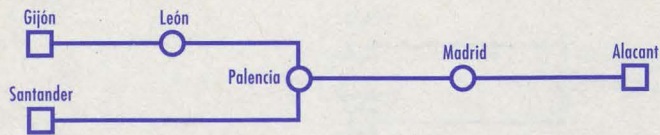

GIJÓN/SANTANDER - ALACANT

T
6

Nº de tren:	76	78	78
Tipo de tren:	Talgo	Talgo	Talgo
Plazas:	PT	PT	PT
Prestaciones:			
Circulación:	○	LMXJVD	
Notas:			1

Cod. Est.	Km.	Estación	ORIGEN				
15403	0	Gijón-Cercanías	Sa		09 15	09 15	
15402	1	Gijón-Jovellanos			09 18	09 18	
15211	32	Oviedo			09 43	09 43	
15204	48	Mieres			09 59	09 59	
15122	59	Pola de Lena			10 12	10 12	
15100	161	León			11 36	11 36	
15009	223	Sahagún			12 06	12 06	
14100	284	Palencia	Ll	12 35	12 35		
14223	0	Santander	Sa	08 10			
14213	30	Torrelavega			08 34		
14202	89	Reinosa			09 17		
14114	120	Aguilar de Campoo			09 40		
14100	218	Palencia		Ll	10 40		
14100	284	Palencia	Sa	10 41	12 36	12 36	
10600	337	Valladolid-Campo Grande			11 13	13 06	13 06
10500	382	Medina del Campo			11 35	13 27	13 27
10400	457	Avila			12 17	14 10	14 10
10200	533	Villalba de Guadarrama			13 10	15 06	15 06
17000	576	Madrid-Chamartín		Ll	13 42	15 40	15 40
17000	576	Madrid-Chamartín		Sa	14 05	16 05	16 10
18000	576	Madrid-Atocha Cercanías			14 20	16 20	16 25
60200	629	Aranjuez			14 47		
60400	728	Alcázar de San Juan				17 32	17 36
60600	863	Albacete		16 25	18 28	18 32	
60902	980	Villena		17 16	19 20	19 29	
60905	998	Elda-Petrer		17 27	19 31	19 47	
60911	1039	Alacant-Término	Ll	17 58	19 57	20 14	

NOTAS:
1 Circula 31-07;14 y 28-08-99 y 15-04-00.