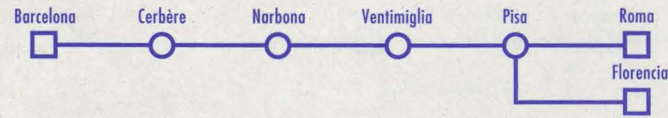

BARCELONA - ROMA/FLORENCIA

Nº de tren:	5840	471	5508	5508	525	3128
Tipo de tren:	Regional	Diurno	Estrella	Estrella	Intercity	Diurno
Plazas:	T	T	PT	PT	PT	PT
Prestaciones:						
Circulación:	○	○	LMXJV	SD	○	○
Notas:		1	2	3	4	

Cod. Est.	Km.	Estación	ORIGEN				
71801		Barcelona-Sants	So	19 20	20 10		
71802		Barcelona-Pg. de Gracia		19 25	20 15		
79200		Maçanet-Massanes		20 22	21 09		
79203		Caldes de Malavella		20 33	21 19		
79300		Girona		20 50	21 31		
79303		Flaçà		21 05	21 44		
79309		Figueras		21 28	22 02		
79312		Llançà		21 44	22 17		
79315		Portbou		21 56	22 26		
79316		Cerbère	LL	22 00	22 30		
79316		Cerbère	So			23 55	23 55
87088		Narbonne				01 39	01 49
87078		Beziers				01 56	02 07
87173		Montpellier				02 35	02 52
87302		Nîmes				03 02	03 25
87089		Marseille St. Charles				05 10	05 03
87190		Toulon				05 56	05 47
87285		Cannes				07 21	07 10
87400		Nice Ville	LL			07 52	07 45
87400		Nice Ville	So			07 52	07 55
83322		Ventimiglia	LL			08 37	08 37
83322		Ventimiglia	So				
83388		San Remo					09 30
83399		Savona					09 48
83335		Génova P. Principe	LL				11 08
83335		Génova P. Principe	So				11 39
83338		La Spezia					11 42
83311		Viareggio					12 53
83366		Pisa Centrale	LL				13 32
83366		Pisa Centrale	So				13 46
83366		Pisa Centrale	So				14 21
83333		Firenze S.M.Novella	LL				15 19
83366		Pisa Centrale	So				13 49
83339		Livorno Centrale					14 01
83555		Roma Termini	LL				16 55

NOTAS:
1 Hispania. Circula del 26-06 al 5-09, del 21-12-99 al 5-01-00 y del 14-04 al 23-04-00. No circula 24 y 31-12-99.
2 Circula hasta el 13-07, el 15 y 16-07 y del 20-09 al 7-10 los lunes martes, miércoles y jueves excepto el 27, 28, 29, 30-09 y el 3-10-99.
3 Diario a partir del 19-07-99.No circula el 20, 21, 22, 23-09; 3, 4, 5, 6 y 7-10-99.
4 Tirreno.