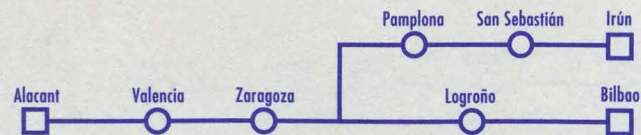

ALACANT - BILBAO/IRÚN

T
12

Nº de tren:	953	953
Tipo de tren:	Estrella	Estrella
Plazas:	T	T
Prestaciones:		
Circulación:	D	D
Notas:	1	1

Cod. Est.	Km.	Estación	ORIGEN			
60911	0	Alacant-Término	Sa	19 20	19 20	
60905	41	Elda-Petrer			19 56	19 56
60902	59	Villena			20 11	20 11
64100	131	Xàtiva			20 51	20 51
65000	187	Valencia-Estacio del Nord			21 55	21 55
65200	220	Sagunt			22 20	22 20
65300	260	Castelló de la Plana			22 51	22 51
65302	273	Benicàssim			23 02	23 02
65304	282	Orpesa			23 12	23 12
65311	331	Benicarló-Peñíscola			23 41	23 41
65312	337	Vinaròs			23 48	23 48
65402	398	L'Aldea-Amposta-Tortosa			00 13	00 13
65410	456	Salou			00 49	00 49
71500	468	Tarragona			01 24	01 24
71400	486	Reus			01 41	01 41
78400	549	Lleida			02 49	02 49
78301	600	Monzón-Río Cinca			03 29	03 29
71000	731	Zaragoza-El Portillo			04 48	04 48
81202	806	Tudela de Navarra		05 35	05 35	
81200	822	Castejón de Ebro	Ll	05 46	05 46	
81200	0	Castejón de Ebro	Sa	06 06		
81108	28	Calahorra			06 35	
81100	80	Logroño			07 07	
81002	110	Haro			07 48	
11200	132	Miranda de Ebro			08 14	
13106	198	Llodio			09 27	
13200	214	Bilbao-Abando	Ll	09 55		
81200	822	Castejón de Ebro	Sa		06 23	
80100	902	Pamplona				07 21
11300	934	Altsasu				07 57
11400	964	Zumárraga				08 24
11511	1022	San Sebastián/Donostia				09 25
11600	1038	Irún		Ll		09 50

NOTAS:
1 Sol de Levante. Circula 31-08-99 y 18-04-00.