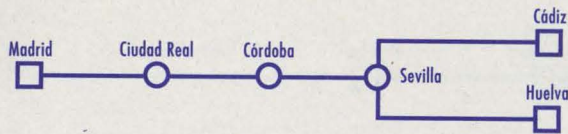

MADRID - CÁDIZ/HUELVA

LR
22

Nº de tren:	9220	9220	41
Tipo de tren:	Talgo 200	Talgo 200	Talgo
Plazas:	PT	PT	PT
Prestaciones:			
Circulación:	○	○	○
Notas:			1

Cod. Est.	Km.	Estación	ORIGEN	Barcelona
17000	0	Madrid-Chamartín	So	15 00
60000	0	Madrid-Puerta de Atocha		16 03
37200	171	Ciudad Real		17 04
37300	210	Puertollano		17 21
50500	343	Córdoba Central	LL	18 07
50500	0	Córdoba Central	So	12 12
43011	204	La Palma del Condado		14 04
43019	244	Huelva-Término		14 30
50500	343	Córdoba Central	So	12 12
51003	471	Sevilla Santa Justa		13 19
51300	578	Jerez de la Frontera		14 16
51400	592	Puerto de Santa María		14 27
51402	612	San Fernando de Cádiz		14 41
51405	626	Cádiz	LL	21 05

NOTAS:
1 Triana.