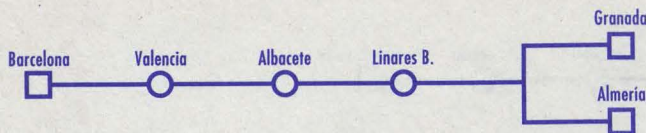

BARCELONA - GRANADA/ALMERÍA

T
17

Nº de tren:	697	697	693	693	997
Tipo de tren:	Intercity	Intercity	Diurno	Diurno	Estrella
Plazas:	T	T	PT	T	T
Prestaciones:					
Circulación:	MJS	MJS	○	○	LMXJVD
Notas:	1	1	2	2	3

Cod. Est.	Km.	Estación	ORIGEN					
71801	0	Barcelona-Sants	So	08 00	08 00	09 30	09 30	19 00
71500	88	Tarragona		08 51	08 51	10 27	10 27	19 56
65410	100	Salou		09 13	09 13	10 40	10 40	20 08
65402	148	L'Aldea-Amposta-Tortosa		09 45	09 45	11 11	11 11	20 41
65314	193	Ulldecona						20 53
65312	219	Vinaròs		10 03	10 03			
65311	225	Benicarló-Peñíscola		10 09	10 09	11 31	11 31	
65300	296	Castelló de la Plana		10 44	10 44	12 10	12 10	21 36
65200	336	Sagunt						22 05
65000	369	Valencia-Estacio del Nord		11 31	11 31	13 00	13 00	22 45
64100	425	Xàtiva		12 15	12 15	13 45	13 45	23 31
60800	496	Almansa						00 10
60600	576	Albacete		13 31	13 31	14 55	14 55	00 48
60500	652	Villarrobledo		14 04	14 04			
60406	670	Socuellamos		14 23	14 23			
60400	711	Alcázar de San Juan	LL	14 45	14 45	15 54	15 54	01 46
60400	711	Alcázar de San Juan	So	15 05	15 05	16 11	16 11	02 06
50100	760	Manzanares		15 33	15 33	16 36	16 36	
50102	787	Valdepeñas		15 48	15 48	16 50	16 50	
50207	858	Vilches		16 42	16 42			03 37
50300	877	Linares-Baeza		17 18	17 18	18 20	18 20	04 28
56004	916	Jódar-Ubeda		17 45	17 45	18 46	18 46	04 58
56009	963	Cabra del Santo Cristo-Al		18 39	18 39	19 33	19 33	
56100	994	Moreda	LL	19 10	19 10	20 02	20 02	06 28
56100	0	Moreda	So		19 20		20 10	
56200	25	Guadix			19 42		20 31	
56301	56	Fiñana			20 07		20 52	
56312	124	Almería	LL		21 10		21 47	
56100	994	Moreda	So		19 37		20 38	06 29
57003	1018	Iznalloz			19 59		21 04	06 55
05000	1051	Granada	LL		20 29		21 30	07 28

NOTAS:

- 1 García Lorca. Circula diario del 25-06 al 28-07, del 4-09 al 15-09, no circula 24 y 25-07, del 29-07 al 3-09, del 19-12-99 al 4-01-00 y del 14-04 al 24-04-00.
- 2 Albacín. Circula 24 y 25-07, del 29-07 al 3-09, del 19-12-99 al 4-01-00 y del 14-04 al 24-04-00.
- 3 Gibralfaro. Circula diario del 28-06 al 12-09. No circula 24 y 31-12-99. Circula el 22-04-00.