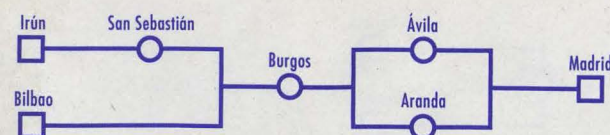

IRÚN - MADRID

LR
6

Nº de tren:	204	204	204	204
Tipo de tren:	Estrella	Estrella	Estrella	Estrella
Plazas:	T	T	T	T
Prestaciones:				
Circulación:				LMXJVD
Notas:				

Cod. Est.	Km.	Estación	ORIGEN				
11600	0	Irún		22 50			22 50
11511	16	San Sebastián/Donostia		23 07			23 07
11500	41	Tolosa		23 28			23 28
11404	58	Beasain		23 43			23 43
11400	74	Zumárraga		00 02			00 02
11300	104	Alsasu		00 29			00 29
11208	147	Vitoria/Gasteiz		00 56			00 56
11200	181	Miranda de Ebro		01 18			01 18
13200	0	Bilbao-Abando			23 30		23 30
13106	16	Llodio			23 55		23 55
13100	31	Urduña			00 12		00 12
11200	82	Miranda de Ebro			01 06		01 06
11200	181	Miranda de Ebro		01 43	01 43	01 38	01 38
11109	223	Briviesca					
11100	270	Burgos		02 42	02 42	02 42	02 42
11000	354	Venta de Baños		03 38	03 38	04 00	04 00
10600	395	Valladolid-Campo Grande		04 10	04 10	04 35	04 35
10500	440	Medina del Campo		04 45	04 45	05 07	05 07
10400	515	Avila		05 45	05 45	06 05	06 05
10200	591	Villalba de Guadarrama					
17200	0	Aranda de Duero-Mont.					
17000	634	Madrid-Chamartín		07 45	07 45	08 05	08 05
17000	634	Madrid-Chamartín					
18000	634	Madrid-Atocha Cercanías					

NOTAS:
Costa Vasca. Circula el 1-08-99 y 23-04-00.
Costa Vasca. No circula el 1-08; 24 y 31-12-99 y 23-04-00.