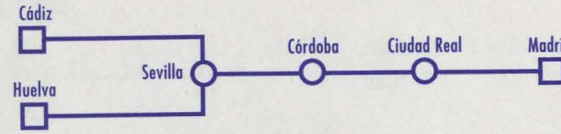

CÁDIZ/HUELVA - MADRID

LR
22

Nº de tren:	42	9233	9233
Tipo de tren:	Talgo	Talgo 200	Talgo 200
Plazas:	PT	PT	PT
Prestaciones:			
Circulación:	○	○	○
Notas:	1		

Cod. Est.	Km.	Estación	ORIGEN	Barcelona	
51405	0	Cádiz	So	08 00	
51402	14	San Fernando de Cádiz		08 13	
51400	34	Puerto de Santa María		08 26	
51300	48	Jerez de la Frontera		08 36	
51003	155	Sevilla Santa Justa		09 43	
50500	283	Córdoba Central	LL	10 48	
43019	0	Huelva-Término	So	16 55	
43011	40	La Palma del Condado		17 19	
50500	244	Córdoba Central		LL	19 02
50500	283	Córdoba Central	So	10 50	
37300	416	Puertollano		11 42	
37200	455	Ciudad Real		11 59	
60000	626	Madrid-Puerta de Atocha		20 09	
17000	626	Madrid-Chamartín		21 10	
			LL	21 03	
			LL	19 03	
			LL	19 52	
			LL	20 09	
			LL	21 10	
			LL	21 03	

DESTINO	Barcelona

NOTAS:
1 Triana.