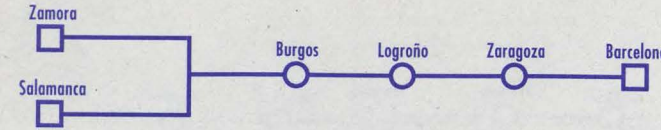

SALAMANCA/ZAMORA - BARCELONA

Nº de tren:	530	930	930
Tipo de tren:	Intercity	Estrella	Estrella
Plazas:	T	T	T
Prestaciones:			
Circulación:	O	MJVD	VD
Notas:	1	2	3

Cod. Est.	Km.	Estación	ORIGEN				
30100	0	Salamanca	So	08 00		19 50	
32004	40	Cantalapiedra		08 29		20 16	
10500	70	Medina del Campo	LL	08 49		20 40	
30200	0	Zamora	So				19 40
31006	32	Toro					20 03
10500	90	Medina del Campo	LL				20 36
10500	70	Medina del Campo	So	08 50	20 42	20 42	
10600	115	Valladolid-Campo Grande		09 18	21 30	21 30	
14100	268	Palencia			22 55	22 55	
11100	240	Burgos		10 26	23 40	23 40	
11200	329	Miranda de Ebro	LL	11 27	00 35	00 35	
11200	329	Miranda de Ebro	So	11 45	01 00	01 00	
81002	351	Haro		12 03	01 22	01 22	
81100	409	Logroño		12 40	02 03	02 03	
81108	461	Calahorra		13 11	02 37	02 37	
81110	484	Alfaro		13 26			
81200	489	Castejón de Ebro	LL	13 33	02 55	02 55	
81200	489	Castejón de Ebro	So	13 38	03 15	03 15	
81202	505	Tudela de Navarra		14 00	03 28	03 28	
71000	580	Zaragoza-El Portillo		14 48	04 15	04 15	
78301	711	Monzón-Río Cinca		16 11	05 45	05 45	
78400	762	Lleida		16 44	06 21	06 21	
71400	825	Reus		17 51	07 28	07 28	
71500	843	Tarragona		18 07	07 43	07 43	
71600	868	Sant Vicenç de Calders			08 07	08 07	
71801	931	Barcelona-Sants	LL	19 15	09 05	09 05	

NOTAS:
1 Miguel de Unamuno.
2 Pío Baroja. Diario del 28-06 al 17-09, del 19-12-99 al 7-01-00, del 16-04 al 21-04-00, circula 13-10, 1-11, 8-12-99 y 24-04-00. No circula 31-10, 24, 25 y 31-12-99.
3 Pío Baroja. Circula martes, jueves, viernes y domingos del 28-06 al 30-07, diario del 31-07 al 15-09, del 19-12-99 al 7-01-00, del 16-04 al 21-04-00. Circula el 12-10, 1-11, 8-12 y 24-04-00. No circula 24, 25 y 31-12-99.