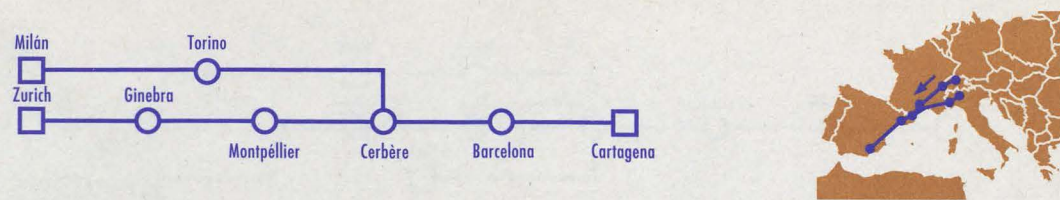

MILÁN/ZURICH - CARTAGENA

9

Nº de tren:	274	274	11274	11274	472	1445	463	70
Tipo de tren:	Trenhotel	Trenhotel	Trenhotel	Trenhotel	Diurno	Intercity	Talgo	Talgo
Plazas:	PT	PT	PT	PT	T	PT	PT	PT
Prestaciones:	☎	☎	☎	☎	☎	☎	☎	☎
Circulación:	LXVD	LXVD	MJS	MJS	○	○	○	○
Notas:	1	2	3	4	5	6	7	8

Cod. Est.	Km.	Estación	ORIGEN										
83111		Milano C.	So				20 00	20 00					
83002		Torino P.S.	So				21 32	21 32					
87374		Perpignan	So				05 55						
79315		Portbou	LL						06 54	08 10	10 22	17 24	
79312		Llançà	LL						07 02				
79309		Figueres	LL		07 10	07 10	07 10	07 10	07 17	08 33	10 43	17 43	
79303		Flaçà	LL						07 35				
79300		Girona	LL		07 38	07 38	07 38	07 38	07 49	09 05	11 12	18 10	
79203		Caldes de Malavella	LL						08 09				
79200		Maçanet-Massanes	LL						08 19				
71802		Barcelona-Pg. de Gracia	LL						09 21	10 14	12 12	19 21	
71801		Barcelona-Sants	LL		09 00	09 00	09 00	09 00	09 25	10 30	12 30	19 25	
71500		Tarragona	LL							11 20	13 22		
65410		Salou	LL							11 31	13 35		
65409		Cambrils	LL							11 34	13 41		
65402		L'Aldea-Amposta-Tortosa	LL							11 57	14 04		
65312		Vinaròs	LL							12 14	14 20		
65311		Benicarló-Peñíscola	LL							12 19	14 26		
65304		Orpesa	LL							12 42			
65302		Benicàssim	LL							12 50	14 55		
65300		Castelló de la Plana	LL							13 00	15 05		
65200		Sagunt	LL							13 26			
65000		Valencia-Estacio del Nord	LL							13 50	15 55		
64100		Xàtiva	LL								16 45		
60902		Villena	LL								17 25		
60905		Elda-Petrer	LL								17 34		
60911		Alacant-Término	LL								18 15		
62103		Elx-Parc	LL								18 52		
62002		Orihuela	LL								19 14		
61200		Murcia del Carmen	LL								19 48		
61303		Balsicas-Mar Menor	LL								20 15		
61304		Torre Pacheco	LL								20 22		
61307		Cartagena	LL								20 36		

DESTINO Madrid

NOTAS:
1 Pau Casals. Circula lunes, miércoles, viernes y domingos del 30-05 al 21-06-99 y del 14-09 al 25-09-99 y diario del 22-6 al 13-09-99.
2 Pau Casals. Circula del 26-09-99 al 27-05-00.
3 Salvador Dalí. Circula hasta el 21-06 y del 14-09 al 25-09-99. Diario del 22-06 al 13-09-99.
4 Salvador Dalí. Circula del 26-09 al 27-05-00.
5 Hispania. Circula del 27-06 al 6-09, del 22-12-99 al 6-01-00 y del 15-04 al 24-04-00. No circula 25-12-99 y 1-01-00.
6 Efectúa parada en Cambrils del 1-07 al 31-08-99.
7 Mare Nostrum.
8 Catalán Talgo.