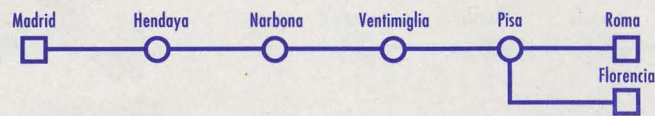

MADRID - ROMA/FLORENCIA

12

Nº de tren:	203	6478	6478	1143	3128
Tipo de tren:	Intercity	Estrella	Estrella	Intercity	Diurno
Plazas:	PT	PT	PT	PT	PT
Prestaciones:					
Circulación:	○	LMXJV	○	○	○
Notas:		1	2		

Cod. Est.	Km.	Estación	ORIGEN	
17000		Madrid-Chamartín		10 00
10200		Villalba de Guadarrama		10 30
10400		Avila		11 21
10500		Medina del Campo		12 03
10600		Valladolid-Campo Grande		12 25
11100		Burgos		13 26
11200		Miranda de Ebro		14 18
11208		Vitoria/Gasteiz		14 40
11300		Altsasu		15 03
11400		Zumárraga		15 31
11500		Tolosa		16 00
11511		San Sebastián/Donostia		16 23
11600		Irún		16 45
11602		Hendaya		16 50
11602		Hendaya		17 40
87900		Bayonne		18 18
87184		Lourdes		20 46
87079		Toulouse		23 06
87088		Narbonne		01 39
87078		Beziere		01 56
87173		Montpellier		02 35
87302		Nimes		03 02
87089		Marseille St. Charles		05 04
87190		Toulon		05 56
87285		Cannes		07 21
87400		Nice Ville		07 52
87400		Nice Ville		07 55
83322		Ventimiglia		08 37
83322		Ventimiglia		09 02
83388		San Remo		09 30
83399		Savona		11 08
83335		Génova P. Principe		11 39
83335		Génova P. Principe		11 55
83338		La Spezia		12 53
83311		Viareggio		13 22
83366		Pisa Centrale		13 46
83366		Pisa Centrale		14 21
83333		Firenze S.M.Novella		15 19
83366		Pisa Centrale		13 49
83339		Livorno Centrale		14 01
83555		Roma Termini		16 55

NOTAS:
1 Circula hasta el 24-06 y del 20-09 al 7-10-99 los lunes, martes, miércoles y jueves excepto el 27, 28, 29 y 30-09-99.
2 Circula el 30-05; 13, 20-06 y diario del 25-06 al 29-08; a partir del 5-09 laborables.No circula el 31-10 y 11-11-99.