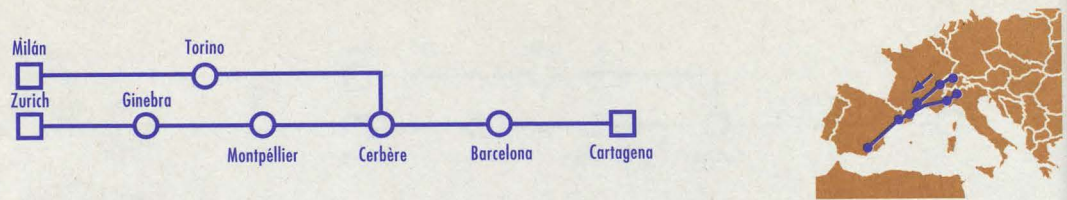

MILÁN/ZURICH - CARTAGENA

9

Nº de tren:	463	708	868	70	736	378	274	274
Tipo de tren:	Talgo	Intercity	T.G.V.	Talgo	Diurno	Estrella	Trenhotel	Trenhotel
Plazas:	PT	PT	PT	PT	PT	PT	PT	PT
Prestaciones:	☎	☎	☎	☎	☎	☎	☎	☎
Circulación:	○	○	○	○	○	○	LXVD	LXVD
Notas:	1			2		3	4	5

Cod. Est.	Km.	Estación	ORIGEN					
85200		Zurich	So		06 34		18 34	19 53
85031		Bern	So		07 49		19 49	21 21
85410		Fribourg	So		08 11		20 11	21 44
85550		Lausana	So		09 00		21 00	22 36
85444		Genève	LL		09 34		21 34	23 10
85444		Genève	So			10 45		21 54
87303		Lyon Part Dieu	So			12 26		23 57
00010		Valence Ville	So			13 10		00 58
87402		Avignon	So			14 07		01 58
87302		Nimes	So			14 35		02 29
87173		Montpellier	LL			14 59		02 57
87173		Montpellier	So		08 00		15 12	02 59
87078		Beziers	So		08 35		15 49	03 41
87088		Narbonne	So		08 50		16 05	04 01
87374		Perpignan	So		09 25		16 37	04 43
79316		Cerbère	So		10 00		17 01	05 32
79315		Portbou	LL		10 18		17 20	05 36

DESTINO

NOTAS:
1 Mare Nostrum.
2 Catalán Talgo.
3 Hispania.
4 Pau Casals. Circula lunes, miércoles, viernes y domingos del 30-05 al 21-06-99 y del 14-09 al 25-09-99 y diario del 22-6 al 13-09-99.
5 Pau Casals. Circula del 26-09-99 al 27-05-00.