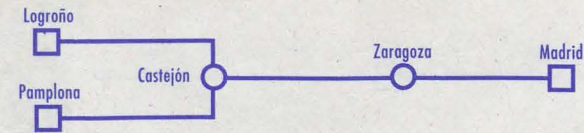

LOGROÑO/PAMPLONA - MADRID

LR
7

Nº de tren:	107	573	103
Tipo de tren:	Intercity	Diurno	Intercity
Plazas:	PT	T	PT
Prestaciones:			
Circulación:	○	LMXJVD	○
Notas:	1	2	3

Cod. Est.	Km.	Estación	ORIGEN			
80100	0	Pamplona	So	08 10		18 10
80108	38	Tafalla		08 37		18 35
81200	80	Castejón de Ebro	LL	09 01		
81100	0	Logroño	So		15 20	
81108	52	Calahorra			15 50	
81110	75	Alfaro			16 03	
81200	80	Castejón de Ebro	LL			
81200	80	Castejón de Ebro	So	09 01		
81202	96	Tudela de Navarra		09 12	16 19	19 12
71000	171	Zaragoza-El Portillo	LL	09 55	17 05	19 52
71000	171	Zaragoza-El Portillo	So	10 00	17 30	20 00
70600	268	Calatayud		10 52	18 25	20 52
70500	307	Ariza			18 48	
70403	331	Arcos de Jalón			19 00	
70302	372	Sigüenza			19 25	
70200	455	Guadalajara		12 31	20 16	22 31
17000	512	Madrid-Chamartín	LL	13 05	20 50	23 05

NOTAS:
1 No circula 25-12-99 y 1-01-00.
2 Rio Aragón. No circula 24 y 31-12-99. El servicio de cafetería se presta desde Zaragoza.
3 No circula 24 y 31-12-99; 21 y 22-04-00.