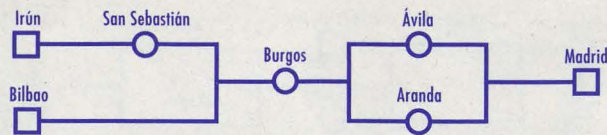

IRÚN - MADRID

LR
6

Nº de tren:	202	250	250	340	200	200	11202	940
Tipo de tren:	Intercity	Talgo	Talgo	Estrella	Talgo	Talgo	Intercity	Estrella
Plazas:	PT	PT	PT	T	PT	PT	PT	T
Prestaciones:								
Circulación:	LMXJVD	S	S		LMXJVD	LMXJVD	S	V
Notas:								

Cod. Est.	Km.	Estación	ORIGEN							
11600	0	Irún		08 15	09 15		13 15	15 45		15 45
11511	16	San Sebastián/Donostia		08 32	09 34		13 32	16 01		16 01
11500	41	Tolosa		08 51						16 19
11404	58	Beasain								
11400	74	Zumárraga		09 21	10 19		14 20	16 44		16 44
11300	104	Alsasu		09 47	10 43		14 48	17 08		17 08
11208	147	Vitoria/Gasteiz		10 08	11 06		15 15	17 32		17 32
11200	181	Miranda de Ebro		10 28	11 25		15 42	17 57		17 57
13200	0	Bilbao-Abando				09 50			16 30	20 35
13106	16	Llodio				10 14			16 52	
13100	31	Urduña								
11200	82	Miranda de Ebro				11 15			17 53	22 07
11200	181	Miranda de Ebro		10 29	11 38	11 38	16 15	18 05	18 05	18 05
11109	223	Briviesca					16 46			
11100	270	Burgos		11 19	12 40	12 40	17 22	19 03	19 03	19 03
11000	354	Venta de Baños								
10600	395	Valladolid-Campo Grande							20 05	00 20
10500	440	Medina del Campo							20 27	00 45
10400	515	Avila							21 10	01 33
10200	591	Villalba de Guadarrama							22 06	
17200	0	Aranda de Duero-Mont.				13 37	13 37	18 30	19 58	19 58
17000	634	Madrid-Chamartín		14 55	15 35	15 35	20 50	22 00	22 00	22 40
17000	634	Madrid-Chamartín			16 05	16 05	23 00			03 16
18000	634	Madrid-Atocha Cercanías			16 18	16 18				
DESTINO				Alacant	Alacant	Algeciras	Málaga			

NOTAS:
Media Luna. Circula del 30-06 al 5-09 y del 17-12 al 26-12-99 y el 1, 2-01; 14, 15, 16, 21, 22 y 23-04-00.
Picasso. Del 21-06 al 28-06, del 3-09 al 22-09 circula lunes, miércoles y viernes. Diario del 29-06 al 2-09 y del 13-04 al 24-04-00. Circula 21, 23 y 30-12 y 5-01-00. No circula 24, 31-12-99 y 21-04-00.