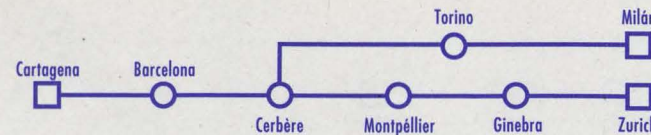

CARTAGENA - MILÁN/ZURICH

9

Nº de tren:	73	860	747	460	376	2721	273	273
Tipo de tren:	Talgo	T.G.V.	Intercity	Talgo	Estrella	Diurno	Trenhotel	Trenhotel
Plazas:	PT	PT	PT	PT	PT	PT		
Prestaciones:								
Circulación:	0	0	0	0	0	0	MJSD	MJSD
Notas:	1			2	3		4	5

Cod. Est.	Km.	Estación	ORIGEN	Madrid									
79316		Cerbère	Ca	11 16						19 07	23 24		
87374		Perpignan		11 45						19 37	00 11	23 35	
87088		Narbonne		12 26						20 15	01 16		
87078		Beziers		12 41						20 30	01 32		
87173		Montpellier	LL	13 19						21 10	02 15		
87173		Montpellier	Ca		13 24						02 18		
87302		Nimes			13 59						02 48		
87402		Avignon			14 26						03 19		
00010		Valence Ville			15 19						04 36		
87303		Lyon Part Dieu			16 02						05 50		
85444		Genève	LL		17 44						08 20	05 38	05 38
85444		Genève	Ca			21 26				09 40	06 08	06 08	
85550		Lausana				22 10				10 25	06 43	06 43	
85410		Fribourg				22 47				11 14	07 28	07 28	
85031		Bern				23 11				11 39	08 01	08 01	
85200		Zurich	LL			00 36				13 31	09 17	09 17	

NOTAS:

1. Catalán Talgo.
2. Mare Nostrum.
3. Hispania.
4. Pau Casals. Circula martes, jueves, sábados y domingos del 30-05 al 20-06, del 13-09 al 25-09, del 16-12 al 9-01 y del 13-04 al 1-05-00 y circula diario del 21-06 al 12-09-99. No efectúa parada en Perpignan del 16-12-99 al 9-01-00 y del 13-04 al 1-05-00. Del 23-07 al 20-08 los viajeros con destino Frígurgo y Berna efectuarán transbordo en Lausane a Tren IC 711, efectuando su llegada a Frígurgo a las 7.49 y a Berna a las 8.13.
5. Pau Casals. Circula martes, jueves, sábados y domingos del 26-09 al 15-12, del 10-01 al 12-04 y del 2-05 al 27-05-00.