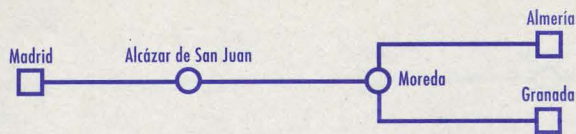

NOTAS:
 1 No circula el 11-10; 1-11; 6, 7-12-99 y 21-04-00.
 2 Circula el 3, 31-07; 14, 28-08-99. No circula el 11, 31-10; 6, 7, 24 y 31-12-99 y 21-04-00.

MADRID - ALMERÍA/GRANADA

LR
16

Nº de tren:	11270	11270	270	270	770	770	770	770
Tipo de tren:	Talgo	Talgo	Talgo	Talgo	Estrella	Estrella	Estrella	Estrella
Plazas:	PT	PT	PT	PT	T	T	T	T
Prestaciones:								
Circulación:	S	S	LMXJVD	LMXJVD	O	O	O	O
Notas:	1	1	2	2	3	3	4	4