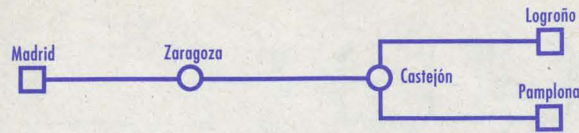

MADRID - LOGROÑO/PAMPLONA

LR
7

Nº de tren:	100	570	104
Tipo de tren:	Intercity	Diurno	Intercity
Plazas:	PT	T	PT
Prestaciones:			
Circulación:	○	LMXJVD	○
Notas:	1	2	3

Cod. Est.	Km.	Estación	ORIGEN			
17000	0	Madrid-Chamartín	So	09 00	14 45	17 00
70200	57	Guadalajara		09 31	15 19	17 34
70302	140	Sigüenza		10 17	16 07	
70403	181	Arcos de Jalón			16 31	
70500	205	Ariza			16 42	
70600	244	Calatayud		11 09	17 05	19 10
71000	341	Zaragoza-El Portillo	LL	11 59	17 57	20 09
71000	341	Zaragoza-El Portillo	So	12 02	18 15	20 14
81202	416	Tudela de Navarra		12 42	18 59	20 54
81200	432	Castejón de Ebro	LL	12 51		
81200	0	Castejón de Ebro	So			
81110	5	Alfaro			19 16	
81108	28	Calahorra			19 29	
81100	80	Logroño	LL		20 00	
81200	432	Castejón de Ebro	So	12 51		
80108	474	Tafalla		13 17		21 30
80100	512	Pamplona	LL	13 45		21 55

NOTAS:
1 No circula 25-12-99 y 1-01-00.
2 Rio Aragón. No circula 24 y 31-12-99.
3 No circula 24 y 31-12-99; 21 y 22-04-00.