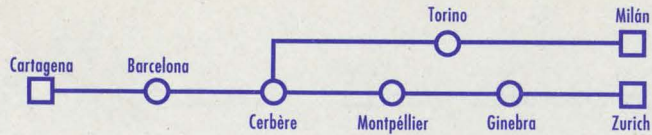

CARTAGENA - MILÁN/ZURICH

9

Nº de tren:	73	460	1414	471	11273	273	11273	273
Tipo de tren:	Talgo	Talgo	Intercity	Diurno	Trenhotel	Trenhotel	Trenhotel	Trenhotel
Plazas:	PT	PT	PT	T				
Prestaciones:								
Circulación:	0	0	0	0	LXV	MJSD	LXV	MJSD
Notas:	1	2	3	4	5	6	7	8

Cod. Est.	Km.	Estación	ORIGEN	Madrid									
61307		Cartagena	Ca	08 35									
61304		Torre Pacheco		08 46									
61303		Balsicas-Mar Menor		08 52									
61200		Murcia del Carmen		09 35									
62002		Orihuela		09 51									
62103		Elx-Parc		10 14									
60911		Alacant-Términal		10 55									
60905		Elda-Petrer		11 26									
60902		Villena		11 40									
64100		Xàtiva		12 09	14 29								
65000		Valencia-Estacio del Nord		13 10	15 10								
65200		Sagunt			15 30								
65300		Castelló de la Plana		13 50	15 54								
65302		Benicàssim		13 59	16 02								
65304		Orpesa			16 10								
65311		Benicarló-Peñíscola		14 25	16 33								
65312		Vinaròs		14 31	16 39								
65402		L'Aldea-Amposta-Tortosa		14 46	16 57								
65409		Cambrils		15 11	17 19								
65410		Salou		15 18	17 24								
71500		Tarragona		15 37	17 39								
71801		Barcelona-Sants		08 45	16 37	18 38	20 10	20 05	20 05	20 38	20 38		
71802		Barcelona-Pg. de Gracia		08 50	16 43	18 43	20 15						
79200		Maçanet-Massanes					21 09						
79203		Caldes de Malavella					21 19						
79300		Girona		09 55	17 46	19 45	21 31	21 17	21 17	21 47	21 47		
79303		Fiaça					21 44						
79309		Figueres		10 25	18 15	20 15	22 02	21 47	21 47	22 17	22 17		
79312		Llança					22 17						
79315		Portbou		10 55	18 42	20 47	22 26						
79316		Cerbère	LL	11 15	19 02	20 50	22 30						
87374		Perpignan	Ca							23 35			
83002		Torino P.S.					07 33			07 33			
83111		Milano C.	LL				09 00			09 00			

NOTAS:

1. Catalán Talgo.
2. Mare Nostrum.
3. Efectúa parada en Cambrils del 1-07 al 31-08-99.
4. Hispania. Circula del 26-06 al 5-09, del 21-12-99 al 5-01-00 y del 14-04 al 23-04-00. No circula 24 y 31-12-99.
5. Salvador Dalí. Circula del 26-09 al 15-12-99, del 10-01 al 12-04-00 y del 2-05 al 27-05-00.
6. Pau Casals. Circula martes, jueves, sábados y domingos del 26-09 al 15-12, del 10-01 al 12-04 y del 2-05 al 27-05-00.
7. Salvador Dalí. Circula hasta el 20-06 del 13-09 al 25-09, del 16-12 al 9-01, del 13-04 al 1-05-00 y diario del 21-06 al 12-09-99. No efectúa parada en Perpignan del 16-12-99 y 9-01-00 y del 13-04 al 1-05-00.
8. Pau Casals. Circula martes, jueves, sábados y domingos del 30-05 al 20-06, del 13-09 al 25-09, del 16-12 al 9-01 y del 13-04 al 1-05-00 y circula diario del 21-06 al 12-09-99. No efectúa parada en Perpignan del 16-12-99 al 9-01-00 y del 13-04 al 1-05-00. Del 23-07 al 20-08 los viajeros con destino Frígurgo y Berna efectuarán transbordo en Lausane a Tren IC 711, efectuando su llegada a Frígurgo a las 7.49 y a Berna a las 8.13.