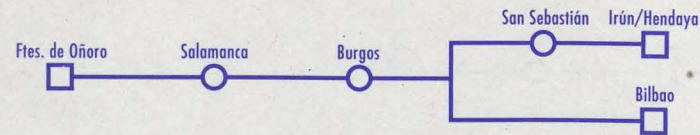

FUENTES OÑORO - BILBAO/IRÚN/HENDAYA

T
4

Nº de tren:	410	410	280	310
Tipo de tren:	Diurno	Diurno	Diurno	Estrella
Plazas:	T	T	T	PT
Prestaciones:				
Circulación:	O	O	O	O
Notas:				1

Cod. Est.	Km.	Estación	ORIGEN						
94369	0	Vilar-Formoso	Sa				23 45		
33016	1	Fuentes de Oñoro						00 52	
33013	34	Ciudad Rodrigo						01 13	
33008	72	Fuente de San Esteban-Boa						01 42	
30100	134	Salamanca			10 30	10 30	13 55	02 25	
32004	174	Cantalapiedra			10 57	10 57	14 23		
10500	204	Medina del Campo			11 20	11 20	14 46	03 13	
10600	249	Valladolid-Campo Grande			11 47	11 47	15 12	03 41	
11000	290	Venta de Baños			12 11	12 11	15 38		
11100	374	Burgos		Ll	12 56	12 56		05 10	
14100	0	Palencia	Sa				16 05		
11100	72	Burgos		Ll				16 50	
11100	374	Burgos	Sa		12 57	12 57	16 52	05 12	
11109	421	Briviesca				13 30	13 30		
11200	463	Miranda de Ebro		Ll		14 00	14 00	17 47	06 12
11200	0	Miranda de Ebro	Sa			14 15	18 10		
13003	26	Izarra					14 40		
13106	66	Llodio					15 33	19 18	
13200	82	Bilbao-Abando		Ll			16 00	19 45	
11200	463	Miranda de Ebro	Sa		14 15		06 13		
11208	497	Vitoria/Gasteiz				14 51		06 39	
11300	540	Altsasu				15 18			
11400	570	Zumárraga				15 45			
11511	628	San Sebastián/Donostia				16 34		08 36	
11600	644	Irún				16 55		08 59	
11602	646	Hendaya		Ll		17 00		09 10	

NOTAS:
1 Surex.