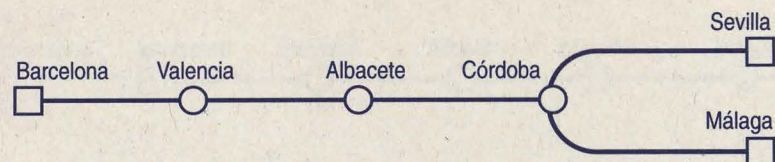

BARCELONA - SEVILLA/MÁLAGA

SEVILLA/MÁLAGA - BARCELONA

T
19

Nº de tren:	697	697	997
Tipo de tren:	Diurno	Diurno	Trenhotel
Plazas:	T	PT	T
Circulación:	○	○	○
Notas:	1	1	2

Cód. Est.	Km.	Estación	ORIGEN:			
71801	0	Barcelona-Sants	(Sa)	08:00	08:00	21:00
71500	88	Tarragona		08:51	08:51	21:49
65410	100	Salou		09:02	09:02	22:05
65402	148	L'Aldea-Amposta-Tortosa		09:35	09:35	22:33
65314	193	Ulldecona				22:45
65312	219	Vinaròs		09:54	09:54	
65311	225	Benicarló-Peñíscola		10:00	10:00	
65300	296	Castelló de la Plana		10:36	10:36	23:30
65200	336	Sagunt				00:02
65000	369	Valencia-Estacio del Nord		11:30	11:30	00:27
64100	425	Xàtiva		12:16	12:16	01:12
60800	496	Almansa				01:41
60600	576	Albacete		13:25	13:25	02:16
60500	652	Villarrobledo		13:59	13:59	
60406	670	Socuellamos		14:11	14:11	
60400	711	Alcázar de San Juan		15:06	15:06	03:31
50100	760	Manzanares		15:32	15:32	
50102	787	Valdepeñas		15:48	15:48	
50207	858	Vilches		16:40	16:40	04:56
50300	877	Linares-Baeza		17:08	17:08	05:20
50400	903	Espeluy		17:26	17:26	05:39
50403	925	Andújar		17:40	17:40	05:52
50407	950	Villa del Río				06:08
50500	1003	Córdoba Central	(Li)	18:30	18:30	06:39
50500	0	Córdoba Central	(Sa)	18:48		06:41
54105	52	Montilla		19:24		07:16
54106	59	Aguilar de la Frontera				07:22
54201	79	Puente Genil		19:47		07:36
54300	102	La Roda de Andalucía				07:59
54400	126	Bobadilla-Antequera		20:16		08:25
54405	158	Alora				08:53
54413	195	Málaga	(Li)	21:35		09:25
50500	1003	Córdoba Central	(Sa)		18:57	
50506	1054	Palma del Río				
50600	1078	Lora del Río				
51003	1132	Sevilla Santa Justa	(Li)		20:06	

NOTAS:

- 1 García Lorca.
- 2 Gibralfaro. No circula 24 y 31-12-00.

T
19