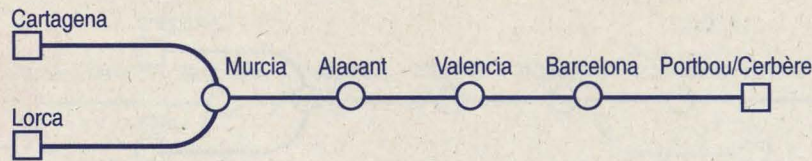

CARTAGENA - PORTBOU/CERBÈRE

T
16

Nº de tren:	73	1362	1082	1382	1102	1112	460
Tipo de tren:	Talgo	Euromed	Arco	Euromed	Arco	Euromed	Talgo
Plazas:	PT	PT	PT	PT	PT	PT	PT
Circulación:	O	LMXJVS	L	O	LMXJVS	O	O
Notas:	[1]	[2]	[3]	[4]	[5]	[6]	[6]

Cód. Est.	Km.	Estación	ORIGEN:							
61307	0	Cartagena	(Sa)							
61304	17	Torre Pacheco								
61303	25	Balsicas-Mar Menor								
61200	65	Murcia del Carmen	(Ll)							
06006	0	Lorca-Sutullena	(Sa)						08:20	
06003	22	Totana							08:42	
06002	34	Alhama de Murcia							08:54	
61200	62	Murcia del Carmen	(Ll)						09:22	
61200	65	Murcia del Carmen	(Sa)		06:35				09:45	
62002	88	Orihuela			06:50				10:00	
62103	120	Elx-Parc			07:12				10:27	
60911	144	Alacant-Término	(Ll)		07:46				10:59	
60911	144	Alacant-Término	(Sa)			06:55	08:00	09:25	11:11	
60907	174	Novelda-Aspe								
60905	185	Elda-Petrer					08:22		11:38	
60902	203	Villena					08:38		11:48	
64100	275	Xàtiva					09:06		12:14	
65000	331	Valencia-Estacio del Nord	(Ll)			08:29	09:57	10:55	12:57	
65000	331	Valencia-Estacio del Nord	(Sa)		06:35	08:15	08:35	10:05	11:05	13:05
65003	331	Valencia-Cabanyal								
65200	364	Sagunt				08:36		10:25		
65300	404	Castelló de la Plana			07:19	09:06	09:19	10:55	11:49	13:50
65302	417	Benicàssim				09:15		11:03		13:59
65304	426	Orpesa				09:22		11:10		
65311	475	Benicarló-Peñíscola				09:43		11:30		14:25
65312	481	Vinarós				10:00		11:35		14:31
65314	497	Ulldecona								
65402	542	L'Aldea-Amposta-Tortosa				10:15		11:49		14:46
65405	564	L'Ametlla de Mar								
65409	594	Cambrils								15:11
65410	600	Salou				10:43		12:19		15:18
65411	600	Port Aventura				10:50		12:21		
71500	612	Tarragona			08:36	11:05	10:37	12:34	13:06	15:32
71600	637	Sant Vicenç de Calders								
71701	661	Sitges								
71801	700	Barcelona-Sants	(Ll)		09:36	12:00	11:33	13:35	14:03	16:30
71801	700	Barcelona-Sants	(Sa)		08:45					16:37
71802	700	Barcelona-Pg. de Gràcia			08:50					16:43
79400	700	Barcelona Estació França								
79200	782	Maçanet-Massanes								
79203	793	Caldes de Malavella								
79300	808	Girona			09:55					17:46
79303	823	Flaçà								
79309	846	Figueres			10:25					18:15
79312	863	Llançà								
79315	870	Portbou			10:55					18:42
79316	872	Cerbère	(Ll)		11:15					19:02

DESTINO: Montpellier

Montpellier

NOTAS:

1. [1] Catalán Talgo.
2. [2] No circula el 9-10; 8,9,25 y 26-12-00; 1-01; 14 y 16-04-01.
3. [3] No circula el 25-12-00; 1-01; 19-03; 16,23 y 30-04-01. Circula 27-12-00; 2-01; 20-03; 17 y 24-04 y 2-05-01. Efectúa parada en Port Aventura hasta el 5-11-00 y a partir del 15-03-01 y en Salou del 6-11-00 al 14-03-01.
4. [4] No circula el 1-01; 14 y 15-04-01.
5. [5] Valencia - Barcelona circula diario. Efectúa parada en Port Aventura hasta el 5-11-00 y a partir del 15-03-01 y en Salou del 6-11-00 hasta el 14-03-01.
6. [6] Mare Nostrum.