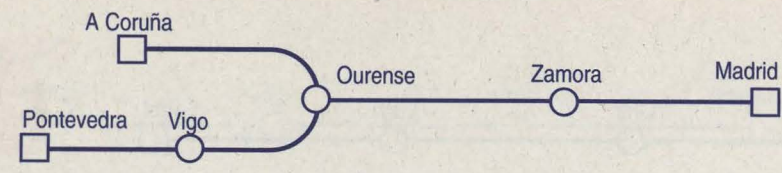

Nº de tren:	129	129	151	151	851	851
Tipo de tren:	Talgo	Talgo	Talgo	Talgo	Trenhotel	Trenhotel
Plazas:	PT	PT	PT	PT	T	T
Circulación:	D	D	LMXJVS	LMXJVS	O	O
Notas:					I	I

Cód. Est.	Km.	Estación	ORIGEN:	Alacant	Alacant				
18000	0	Madrid-Atocha Cercanías	(Sa)	13:20	13:20				
17000	0	Madrid-Chamartín	(Ll)	13:33	13:33				
17000	0	Madrid-Chamartín	(Sa)	14:00	14:00	14:00	14:00	22:30	22:30
10400	119	Ávila		15:21	15:21	15:21	15:21	23:55	23:55
10500	194	Medina del Campo		16:11	16:11	16:11	16:11	00:50	00:50
30200	284	Zamora		17:00	17:00	17:00	17:00	01:42	01:42
31200	391	Puebla de Sanabria		18:16	18:16	18:16	18:16	03:10	03:10
31205	441	A Gudiña		18:49	18:49	18:49	18:49	03:51	03:51
22100	533	Ourense	(Ll)	19:50	19:50	19:50	19:50	05:02	05:02
22100	0	Ourense	(Sa)	19:55		19:55			05:12
31304	30	O Carballiño		20:16		20:16			05:42
31308	66	Lalín							06:15
31400	130	Santiago de Compostela		21:19		21:19			07:12
31412	204	A Coruña	(Ll)	22:20		22:20			08:40
22100	533	Ourense	(Sa)		20:05		20:05	05:40	
22102	560	Ribadavia						06:00	
22200	628	Guillarei			21:15		21:15	06:55	
22201	639	O Porriño						07:05	
22300	653	Redondela			21:37		21:37	07:20	
22303	665	Vigo			22:05		22:05	07:55	
23004	695	Pontevedra	(Ll)		22:37		22:37	08:30	

NOTAS:
I Rías Gallegas. No circula 24 y 31-12-00.

LR
1