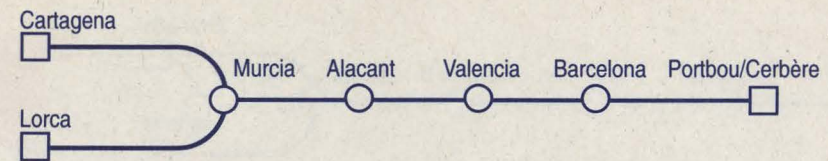

# CARTAGENA - PORTBOU/CERBÈRE

**T**  
**16**

Nº de tren:	1152	1162	264	1182	1192	1202	1502	1212
Tipo de tren:	Arco	Euromed	Talgo	Euromed	Arco	Euromed	Euromed	Arco
Plazas:	PT	PT	PT	PT	PT	PT	PT	PT
Circulación:	O	LMXJVD	O	O	LMXJVD	O	D	D
Notas:		[1]			[2]	[3]	[4]	[5]