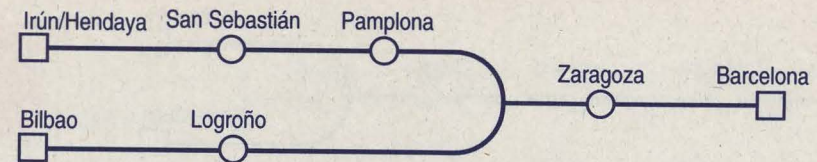

Nº de tren:	530	530	930	930
Tipo de tren:	Diurno	Diurno	Estrella	Estrella
Plazas:	T	T	T	T
Circulación:	O	O	LMXJVD	LMXJVD
Notas:	1	1	2	2

Cód. Est.	Km.	Estación	ORIGEN:				
13200	0	Bilbao-Abando	(Sa)	10:00		22:45	
13106	16	Llodio		10:25		23:11	
13100	31	Urduña				23:29	
11200	82	Miranda de Ebro	(Ll)	11:30		00:21	
11200	82	Miranda de Ebro	(Sa)	11:42		01:02	
81002	104	Haro		11:59		01:22	
81100	162	Logroño		12:36		02:03	
81108	214	Calahorra		13:07		02:37	
81110	237	Alfaro		13:20			
81200	242	Castejón de Ebro	(Ll)	13:26		02:55	
11600	0	Irún	(Sa)		10:10		22:40
11511	16	San Sebastián/Donostia			10:30		22:59
11500	41	Tolosa			10:51		23:22
11404	58	Beasain					23:38
11400	74	Zumárraga			11:22		23:54
11300	104	Altsasu			11:50		00:21
80100	136	Pamplona			12:19		00:57
80108	174	Tafalla			12:54		01:28
81200	216	Castejón de Ebro	(Ll)		13:22		02:00
81200	242	Castejón de Ebro	(Sa)	13:41	13:41	03:15	03:15
81202	258	Tudela de Navarra		13:53	13:53	03:28	03:28
71000	333	Zaragoza-El Portillo		14:40	14:40	04:15	04:15
78301	464	Monzón-Río Cinca		15:43	15:43	05:45	05:45
78400	515	Lleida		16:20	16:20	06:21	06:21
71400	578	Reus		17:27	17:27	07:28	07:28
71500	596	Tarragona		17:42	17:42	07:43	07:43
71600	621	Sant Vicenç de Calders				08:07	08:07
71801	684	Barcelona-Sants	(Ll)	18:50	18:50	09:05	09:05

NOTAS:

- 1 Miguel de Unamuno.
- 2 Pío Baroja. Circula diario del 23-12-00 al 6-01-01 y circula el 14-10 y 9-12-00; no circula 24 y 31-12-00.