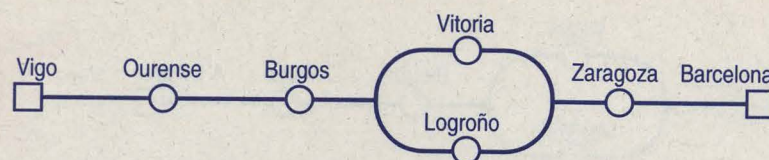

VIGO - BARCELONA

T
7

Nº de tren:	620	920
Tipo de tren:	Diurno	Estrella
Plazas:	PT	T
Circulación:	MJS	O
Notas:	1	2

Cód. Est.	Km.	Estación	ORIGEN:		
22303	0	Vigo	(Sa)	07:35	18:15
22300	12	Redondela		07:46	18:26
22201	26	O Porriño			18:39
22200	37	Guillarei			18:47
22104	83	Frieira			19:26
22102	105	Ribadavia			19:43
22100	132	Ourense		09:05	20:02
20300	184	Monforte de Lemos		09:55	21:10
20216	210	San Clodio-Quiroga		10:33	21:35
20213	233	A Rúa-Petín		10:54	21:57
20211	245	O Barco de Valdeorras		11:04	22:09
20200	290	Ponferrada		11:38	22:47
20111	308	Bembibre		11:52	23:03
20100	364	Astorga		12:35	23:48
15100	414	León		13:20	00:25
15009	476	Sahagún		13:49	00:56
14100	536	Palencia		14:21	01:30
11100	609	Burgos		15:03	02:17
11200	698	Miranda de Ebro		15:55	
81100	778	Logroño			04:13
81200	858	Castejón de Ebro	(Li)		05:04
11208	0	Vitoria/Gasteiz	(Sa)	16:16	
80100	75	Pamplona		17:10	
80108	113	Tafalla		17:37	
81200	155	Castejón de Ebro	(Li)	18:04	
81200	858	Castejón de Ebro	(Sa)	18:05	05:05
81202	874	Tudela de Navarra		18:18	05:18
71000	949	Zaragoza-El Portillo		19:05	06:10
78301	1080	Monzón-Río Cinca		20:15	07:19
78400	1131	Lleida		20:48	07:51
76004	0	Valls	(Sa)	21:38	
71600	31	Sant Vicenç de Calders		21:57	
71400	1194	Reus	(Sa)		09:05
71500	1212	Tarragona			09:20
71801	1300	Barcelona-Sants	(Li)	22:50	10:40

NOTAS:

- 1 Finisterre. Circula el 7-01 y 16-04-01. En estas fechas no lleva clase preferente.
- 2 Galicia. No circula 24 y 31-12-00.