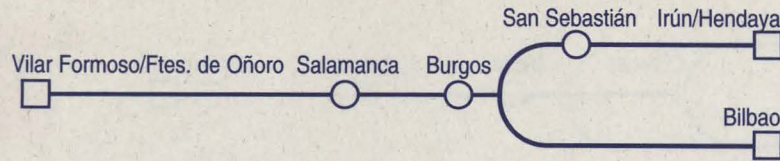

Nº de tren:	413	413	313
Tipo de tren:	Diurno	Diurno	Estrella
Plazas:	T	T	PT
Circulación:	O	O	O
Notas:			

Cód. Est.	Km.	Estación	ORIGEN:			
11600	0	Irún	(Sa)	13:15		22:00
11511	16	San Sebastián/Donostia		13:32		22:20
11400	74	Zumárraga		14:20		
11300	104	Altsasu		14:48		
11208	147	Vitoria/Gasteiz		15:15		00:07
11200	181	Miranda de Ebro	(Li)	15:42		00:30
13200	0	Bilbao-Abando	(Sa)		14:05	
13106	16	Llodio			14:27	
13003	56	Izarra			15:12	
11200	82	Miranda de Ebro	(Li)		15:37	
11200	181	Miranda de Ebro	(Sa)	16:02	16:02	00:31
11109	223	Briviesca		16:32	16:32	
11100	270	Burgos		17:04	17:04	01:32
11000	354	Venta de Baños		17:48	17:48	
10600	395	Valladolid-Campo Grande		18:13	18:13	02:51
10500	440	Medina del Campo		18:40	18:40	03:42
32004	470	Cantalapiedra		19:03	19:03	
30100	510	Salamanca		19:33	19:33	04:38
33008	572	Fuente de San Esteban-Boa				05:22
33013	610	Ciudad Rodrigo				05:45
33016	643	Fuentes de Oñoro				06:16
94369	644	Vilar-Formoso	(Li)			05:20

DESTINO: Lisboa

NOTAS:
 Surex.

T
4