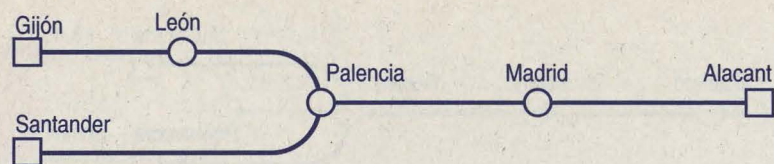

GIJÓN / SANTANDER - ALACANT

T
6

Nº de tren:	76	78	78
Tipo de tren:	Talgo	Talgo	Talgo
Plazas:	PT	PT	PT
Circulación:	○	LMXJVD	
Notas:			I

Cód. Est.	Km.	Estación	ORIGEN:			
15403	0	Gijón-Cercanías	(Sa)		09:15	09:15
15402	1	Gijón-Jovellanos			09:18	09:18
15211	32	Oviedo			09:43	09:43
15203	48	Mieres-Puente			10:01	10:01
15122	59	Pola de Lena			10:12	10:12
15100	161	León			11:36	11:36
15009	223	Sahagún			12:06	12:06
14100	284	Palencia	(LI)		12:35	12:35
14223	0	Santander	(Sa)	08:10		
14213	30	Torrelavega		08:34		
14202	89	Reinosa		09:17		
14114	120	Aguilar de Campoo		09:40		
14100	218	Palencia	(LI)	10:40		
14100	284	Palencia	(Sa)	10:41	12:36	12:36
10600	337	Valladolid-Campo Grande		11:13	13:06	13:06
10500	382	Medina del Campo		11:35	13:27	13:27
10400	457	Ávila		12:17	14:10	14:10
10200	533	Villalba de Guadarrama		13:10	15:06	15:06
17000	576	Madrid-Chamartín	(LI)	13:42	15:40	15:40
17000	576	Madrid-Chamartín	(Sa)	14:05	16:05	16:10
18000	576	Madrid-Atocha Cercanías		14:20	16:20	16:25
60200	629	Aranjuez		14:47		
60400	728	Alcázar de San Juan			17:32	17:36
60600	863	Albacete		16:25	18:28	18:32
60902	980	Villena		17:16	19:20	19:33
60905	998	Elda-Petrer		17:27	19:31	19:50
60911	1039	Alacant-Término	(LI)	17:58	19:57	20:21

NOTAS:

I Circula el 7-04-01.