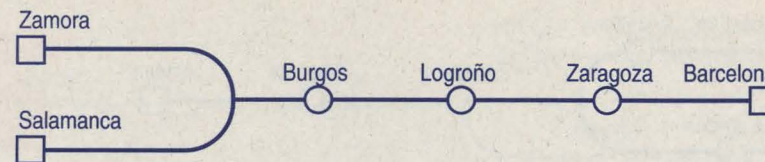

# SALAMANCA / ZAMORA - BARCELONA

**T**  
**11**

Nº de tren:	11533	533	933	933
Tipo de tren:	Diurno	Diurno	Estrella	Estrella
Plazas:	T	T	T	T
Circulación:	S	LMXJVD	VD	VD
Notas:	1	2	3	4

**T**  
**11**

Nº de tren:	530	930	930
Tipo de tren:	Diurno	Estrella	Estrella
Plazas:	T	T	T
Circulación:	O	VD	VD
Notas:	1	2	3