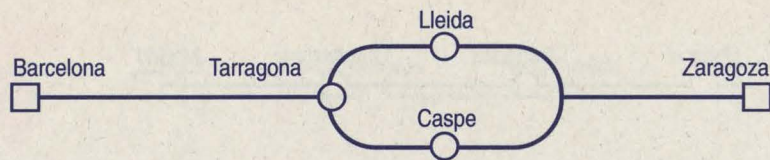

BARCELONA - ZARAGOZA

LR
9

Nº de tren:	177	623	41	11533	179	377	533	379	175
Tipo de tren:	Talgo	Diurno	Talgo	Diurno	Talgo	Talgo	Diurno	Talgo	Intercity
Plazas:	PT	T	PT	T	PT	PT	T	PT	PT
Circulación:	O	O	O	S	O	O	LMXJVD	O	O
Notas:	1	2	3	4	5	6			

Cód. Est.	Km.	Estación	ORIGEN:	Portbou
79400	0	Barcelona Estació França	(Sa)	17:04
71802	0	Barcelona-Pg. de Gracia		11:45
71801	0	Barcelona-Sants		07:03 07:30 08:30 10:03 10:30 12:00 13:00 15:30 17:30
71600	63	Sant Vicenç de Calders	(Li)	08:05 09:07 11:05 16:08 18:07
71600	0	Sant Vicenç de Calders	(Sa)	08:06 09:08 16:09 18:08
76004	31	Valls		08:27 09:28 16:29 18:26
71600	63	Sant Vicenç de Calders	(Sa)	11:06
71500	88	Tarragona		11:04 11:23 12:52 13:57
71400	106	Reus	(Li)	11:18 11:36 13:06 14:11
71400	0	Reus	(Sa)	11:19 13:07 14:12
73008	24	Montblanc		18:39
78400	63	Lleida		08:56 09:24 10:16 12:18 14:06 15:11 17:14 19:24
78302	104	Binéfar		19:57
78301	114	Monzón-Rio Cinca		09:54 12:49 14:36 15:43 17:42 20:04
78203	149	Sariñena		20:23
78200	184	Tardienta		11:20 18:22 20:40
71000	245	Zaragoza-El Portillo	(Li)	10:27 10:56 11:51 13:53 15:55 16:56 18:55 21:15
71400	106	Reus	(Sa)	11:37
71300	156	Mora la Nova		12:17
71211	169	Ascó		
71210	177	Flix		
71204	234	Caspe		13:08
71200	275	La Puebla de Híjar		
71000	351	Zaragoza-El Portillo	(Li)	14:22

DESTINO: Madrid Gijón Cádiz Bilbao Madrid Madrid Bilbao Madrid

NOTAS:

1. 1 No circula el 9 y 25-12-00; 1-01 y 14-04-01.
2. 2 Lagos de Covadonga.
3. 3 Triana.
4. 4 Miguel de Unamuno. Circula 24 y 31-12-00.
5. 5 De Portbou a Barcelona circula del 22-12-00 al 8-01-01 y del 6-04 al 16-04-01.
6. 6 Miguel de Unamuno. No circula 24 y 31-12-00.