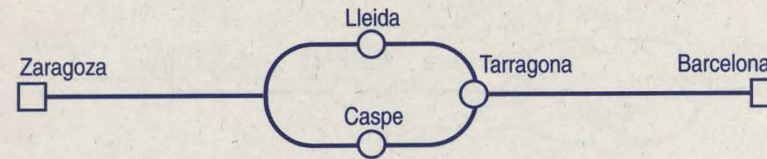

ZARAGOZA - BARCELONA

LR
9

Nº de tren:	378	620	370	874	930	944
Tipo de tren:	Talgo	Diurno	Estrella	Trenhotel	Estrella	Trenhotel
Plazas:	PT	T	T	T	T	P
Circulación:	○	○	○	LMXJVD	LMXJVD	○
Notas:		1	2	3	4	5

Cód. Est.	Km.	Estación	ORIGEN:	Madrid	Gijón	Madrid	Madrid	Bilbao	Sevilla
71000	0	Zaragoza-El Portillo	(Sa)			01:50			
71200	76	La Puebla de Híjar				02:38			
71204	117	Caspe				03:06			
71210	174	Flix				03:47			
71211	182	Ascó							
71300	195	Mora la Nova				04:03			
71400	245	Reus	(Ll)			04:40			
71000	0	Zaragoza-El Portillo	(Sa)	18:30	19:05		02:30	04:15	04:17
78200	61	Tardienta		19:06					
78203	96	Sariñena							
78301	131	Monzón-Río Cinca		19:42	20:15		04:20	05:45	
78302	141	Binéfar							
78400	182	Lleida		20:10	20:48		05:00	06:21	06:05
73008	231	Montblanc							
71400	245	Reus	(Ll)				06:10	07:26	07:03
71400	245	Reus	(Sa)			04:41	06:11	07:28	07:04
71500	263	Tarragona				05:05	06:32	07:43	07:19
71600	288	Sant Vicenç de Calders	(Ll)			05:57		08:06	
76004	0	Valls	(Sa)	21:01	21:38				
71600	31	Sant Vicenç de Calders	(Ll)	21:19	21:56				
71600	288	Sant Vicenç de Calders	(Sa)	21:20	21:57	05:58		08:07	
71801	351	Barcelona-Sants		22:05	22:50	07:00	07:58	09:05	08:43
71802	351	Barcelona-Pg. de Gracia							
79400	351	Barcelona Estació França	(Ll)						

DESTINO:

Cerbère

NOTAS:

- 1 Lagos de Covadonga.
- 2 Costa Brava.
- 3 Antoni Gaudí. No circula 24 y 31-12-00.
- 4 Pio Baroja. Circula diario del 23-12-00 al 6-01-01 y circula el 14-10 y 9-12-00; no circula 24 y 31-12-00.
- 5 Antonio Machado. No circula 24 y 31-12-00.