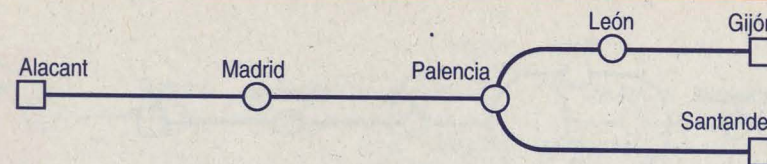

ALACANT - GIJÓN/SANTANDER

T
6

Nº de tren:	79	77
Tipo de tren:	Talgo	Talgo
Plazas:	PT	PT
Circulación:	LMXJVS	○
Notas:		I

Cód. Est.	Km.	Estación	ORIGEN:			
60911	0	Alacant-Término	(Sa)	10:40	12:10	
60905	41	Elda-Petrer		11:01	12:32	
60902	59	Villena		11:16	12:45	
60600	176	Albacete		12:06	13:39	
60400	311	Alcázar de San Juan		13:02	14:33	
60200	410	Aranjuez			15:20	
18000	463	Madrid-Atocha Cercanías	(LI)	14:18	15:55	
17000	463	Madrid-Chamartín	(LI)	14:32	16:10	
17000	463	Madrid-Chamartín	(Sa)	15:00	16:30	
10200	506	Villalba de Guadarrama		15:30	17:00	
10400	582	Ávila		16:21	17:52	
10500	657	Medina del Campo		17:03	18:32	
10600	702	Valladolid-Campo Grande		17:25	18:53	
14100	755	Palencia	(LI)	17:55	19:20	
14100	0	Palencia	(Sa)		19:21	
14114	98	Aguilar de Campoo			20:22	
14202	129	Reinosa			20:48	
14213	188	Torrelavega			21:35	
14223	218	Santander	(LI)		22:00	
14100	755	Palencia	(Sa)	17:56		
15009	816	Sahagún		18:26		
15100	878	León		19:00		
15122	980	Pola de Lena		20:23		
15203	991	Mieres-Puente		20:34		
15211	1007	Oviedo		20:55		
15402	1038	Gijón-Jovellanos	(LI)	21:25		
15403	1039	Gijón-Cercanías	(LI)	21:30		

NOTAS:

I Circula el 15-04-01.