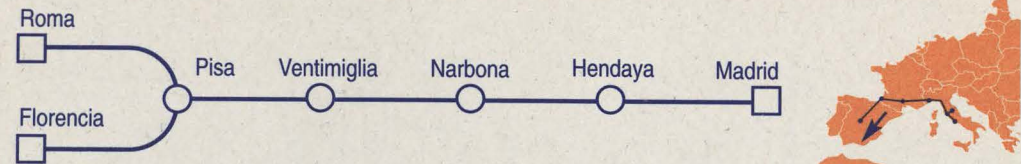

ROMA/FLORENCIA - MADRID

I
12

Nº de tren:	3129	524	6978	6978	200	11202
Tipo de tren:	Diurno	Intercity	Estrella	Estrella	Talgo	Intercity
Plazas:	PT	PT	PT	PT	PT	PT
Circulación:	O	O	O	O	LMXJVD	S
Notas:		1	2	3		

Cód. Est.	Km.	Estación	ORIGEN:			
83555		Roma Termini	(Sa)	13:04		
83339		Livorno Centrale		16:08		
83366		Pisa Centrale	(Li)	16:20		
83333		Firenze S.M.Novella	(Sa)	14:00		
83366		Pisa Centrale	(Li)	15:03		
83366		Pisa Centrale	(Sa)	16:23		
83311		Viareggio		16:36		
83338		La Spezia		17:14		
83335		Génova P. Principe		18:30		
83399		Savona		19:00		
83388		San Remo		20:19		
83322		Ventimiglia	(Li)	20:37		
83322		Ventimiglia	(Sa)		21:35	21:40
87400		Nice Ville		22:15	22:23	
87285		Cannes		22:42	22:50	
87190		Toulon		00:00	00:10	
87089		Marseille St. Charles		01:04	01:04	
87302		Nimes		02:39	02:39	
87173		Montpellier		03:10	03:10	
87078		Beziers		03:52	03:52	
87088		Narbonne		04:33	04:33	
87079		Toulouse		06:05	06:05	
87184		Lourdes		08:02	08:02	
87900		Bayonne		10:14	10:14	
11602		Hundaya		10:50	10:50	
11600		Irún	(Li)	10:59	10:59	
11600		Irún	(Sa)		15:45	15:45
11511		San Sebastián/Donostia		16:01	16:01	
11500		Tolosa			16:19	
11400		Zumárraga			16:44	16:44
11300		Altsasu			17:08	17:08
11208		Vitoria/Gasteiz			17:32	17:32
11200		Miranda de Ebro			18:05	18:05
11100		Burgos	(Li)		19:02	19:02
11100		Burgos	(Sa)		19:03	
17200		Aranda de Duero-Mont.			19:58	
17000		Madrid-Chamartín	(Li)		22:00	
11100		Burgos	(Sa)		19:03	
10600		Valladolid-Campo Grande			20:05	
10500		Medina del Campo			20:27	
10400		Ávila			21:10	
10200		Villalba de Guadarrama			22:06	
17000		Madrid-Chamartín	(Li)		22:40	

NOTAS:

1 Tirreno.

2 Circula del 13-11 al 17-11-00.

3 No circula del 13-11 al 17-11-00.