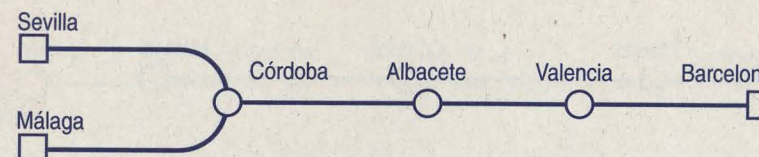

Nº de tren:	694	694	994
Tipo de tren:	Diurno	Diurno	Trenhotel
Plazas:	T	PT	T
Circulación:	○	○	○
Notas:	1	1	2

Cód. Est.	Km.	Estación	ORIGEN:			
51003	0	Sevilla Santa Justa	(Sa)		08:05	
50600	54	Lora del Río				
50506	78	Palma del Río				
50500	129	Córdoba Central	(Li)		09:13	
54413	0	Málaga	(Sa)	07:05		21:00
54405	37	Alora				21:27
54400	69	Bobadilla-Antequera		07:57		21:51
54300	93	La Roda de Andalucía				22:05
54201	116	Puente Genil		08:25		22:20
54106	136	Aguilar de la Frontera				22:34
54105	143	Montilla		08:45		22:40
50500	195	Córdoba Central	(Li)	09:24		23:20
50500	129	Córdoba Central	(Sa)	09:48	09:48	23:22
50407	182	Villa del Río				23:54
50403	207	Andújar		10:35	10:35	00:09
50400	229	Espeluy		10:48	10:48	00:22
50300	255	Linares-Baeza		11:29	11:29	00:53
50207	274	Vilches		11:50	11:50	01:08
50102	345	Valdepeñas		12:38	12:38	
50100	372	Manzanares		12:53	12:53	
60400	421	Alcázar de San Juan		13:38	13:38	02:43
60406	462	Socuellamos		13:58	13:58	
60500	480	Villarrobledo		14:10	14:10	
60600	556	Albacete		14:45	14:45	03:45
60800	636	Almansa				04:19
64100	707	Xàtiva		15:47	15:47	04:48
65000	763	Valencia-Estacio del Nord		16:45	16:45	05:45
65200	796	Sagunt				06:07
65300	836	Castelló de la Plana		17:34	17:34	06:39
65311	907	Benicarló-Peñíscola		18:08	18:08	
65312	913	Vinaròs		18:14	18:14	07:15
65314	929	Ulldecona				07:26
65402	974	L'Aldea-Amposta-Tortosa		18:32	18:32	07:37
65410	1032	Salou		19:10	19:10	08:22
71500	1044	Tarragona		19:34	19:34	08:47
71600	1069	Sant Vicenç de Calders		19:50	19:50	
71801	1132	Barcelona-Sants	(Li)	20:50	20:50	10:03

NOTAS:

- 1 García Lorca.
- 2 Gibralfaro. No circula 24 y 31-12-00.