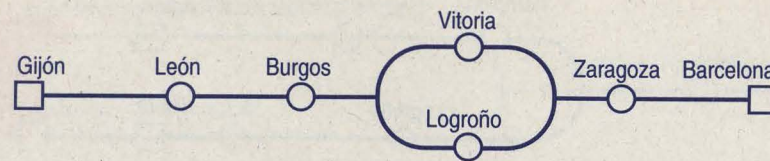

GIJÓN - BARCELONA

T
9

Nº de tren:	620	930
Tipo de tren:	Diurno	Estrella
Plazas:	T	T
Circulación:	O	LMXJVD
Notas:	1	2

Cód. Est.	Km.	Estación	ORIGEN:		
15403	0	Gijón-Cercanías	(Sa)	10:30	19:20
15402	1	Gijón-Jovellanos		10:33	19:23
15211	32	Oviedo		10:57	19:48
15203	48	Mieres-Puente		11:14	20:05
15122	59	Pola de Lena		11:24	20:18
15100	161	León		13:20	21:47
15009	223	Sahagún		13:49	22:16
14100	283	Palencia		14:21	23:00
11100	356	Burgos		15:03	23:43
11200	445	Miranda de Ebro		15:55	01:02
81002	467	Haro			01:22
81100	525	Logroño			02:03
81108	577	Calahorra			02:37
81200	605	Castejón de Ebro	(Ll)		02:55
11208	0	Vitoria/Gasteiz	(Sa)	16:16	
80100	75	Pamplona		17:10	
80108	113	Tafalla		17:37	
81200	155	Castejón de Ebro	(Ll)	18:04	
81200	605	Castejón de Ebro	(Sa)	18:05	03:15
81202	621	Tudela de Navarra		18:18	03:28
71000	696	Zaragoza-El Portillo		19:05	04:15
78301	827	Monzón-Río Cinca		20:15	05:45
78400	878	Lleida		20:48	06:21
71400	941	Reus			07:28
71500	959	Tarragona			07:43
71600	984	Sant Vicenç de Calders	(Ll)		08:06
76004	0	Valls	(Sa)	21:38	
71600	31	Sant Vicenç de Calders	(Ll)	21:56	
71600	984	Sant Vicenç de Calders	(Sa)	21:57	08:07
71801	1047	Barcelona-Sants	(Ll)	22:50	09:05

NOTAS:

- 1 Lagos de Covadonga.
- 2 Pio Baroja. Circula diario del 23-12-00 al 6-01-01 y circula el 14-10 y 9-12-00; no circula 24 y 31-12-00.