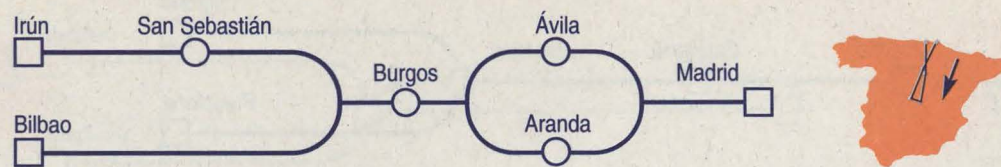

IRÚN - MADRID

LR
6

Nº de tren:	202	250	250	340	200	200	11202	940	204	204
Tipo de tren:	Intercity	Talgo	Talgo	Estrella	Talgo	Talgo	Intercity	Estrella	Estrella	Estrella
Plazas:	PT	PT	PT	T	PT	PT	PT	T	P	P
Circulación:	LMXJVD	S	S		LMXJVD	LMXJVD	S	v	O	LMXJVD
Notas:				1				2	3	3

Cód. Est.	Km.	Estación	ORIGEN:	Algeciras	Alacant	Alacant	Málaga
11600	0	Irún	(Sa)	08:15	09:15	13:15	15:45
11511	16	San Sebastián/Donostia		08:32	09:34	13:32	16:01
11500	41	Tolosa		08:51			16:19
11404	58	Beasain					16:19
11400	74	Zumárraga		09:21	10:19	14:20	16:44
11300	104	Altsasu		09:47	10:43	14:48	17:08
11208	147	Vitoria/Gasteiz		10:08	11:06	15:15	17:32
11200	181	Miranda de Ebro	(L)	10:28	11:25	15:42	17:52
13200	0	Bilbao-Abando	(Sa)		09:50		16:30
13106	16	Llodio			10:14		16:52
13100	31	Urduña					16:52
11200	82	Miranda de Ebro	(L)		11:15		17:53
11200	181	Miranda de Ebro	(Sa)	10:29	11:38	11:38	16:15
11109	223	Briviesca				16:46	18:05
11100	270	Burgos		11:19	12:40	12:40	17:22
11000	354	Venta de Baños					19:03
10600	395	Valladolid-Campo Grande					19:03
10500	440	Medina del Campo					20:05
10400	515	Ávila					20:05
10200	591	Villalba de Guadarrama					20:27
17200	0	Aranda de Duero-Mont.	(Sa)		13:37	13:37	18:30
17000	634	Madrid-Chamartín	(L)	14:55	15:35	15:35	20:50
17000	634	Madrid-Chamartín	(Sa)		16:05	16:05	22:00
18000	634	Madrid-Atocha Cercanías	(L)		16:18	16:18	22:00

DESTINO: Alacant Alacant Algeciras Málaga

NOTAS:

- 1 Media Luna. Circula el 23,26 y 28-12-00; 1-01; 7,8,13 y 15-04-01.
- 2 Picasso. Circula diario del 5-04 al 17-04-01. No circula 13-04-01 y circula 20,21,23,28 y 30-12-00 y 6-01-01.
- 3 Costa Vasca. No circula 24 y 31-12-00.