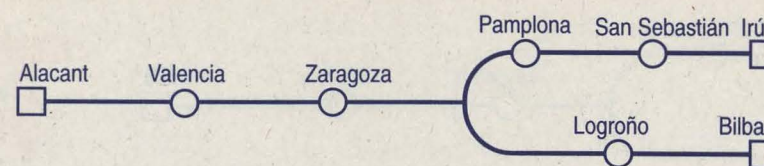

ALACANT - BILBAO/IRÚN

T
12

Nº de tren:	953	953
Tipo de tren:	Estrella	Estrella
Plazas:		
Circulación:	D	D
Notas:	I	I

Cód. Est.	Km.	Estación	ORIGEN:		
60911	0	Alacant-Término	(Sa)	19:20	19:20
60905	41	Elda-Petrer		20:02	20:02
60902	59	Villena		20:24	20:24
64100	131	Xàtiva		21:03	21:03
65000	187	Valencia-Estacio del Nord		21:50	21:50
65200	220	Sagunt		22:15	22:15
65300	260	Castelló de la Plana		22:51	22:51
65302	273	Benicàssim		23:02	23:02
65304	282	Orpesa		23:12	23:12
65311	331	Benicarló-Peñíscola		23:41	23:41
65312	337	Vinaròs		23:48	23:48
65402	398	L'Aldea-Amposta-Tortosa		00:13	00:13
65410	456	Salou		00:49	00:49
71500	468	Tarragona		01:24	01:24
71400	486	Reus		01:41	01:41
78400	549	Lleida		02:49	02:49
78301	600	Monzón-Río Cinca		03:29	03:29
71000	731	Zaragoza-El Portillo		04:48	04:48
81202	806	Tudela de Navarra		05:35	05:35
81200	822	Castejón de Ebro	(Ll)	05:46	05:46
81200	0	Castejón de Ebro	(Sa)	06:06	
81108	28	Calahorra		06:35	
81100	80	Logroño		07:07	
81002	110	Haro		07:48	
11200	132	Miranda de Ebro		08:14	
13106	198	Llodio		09:27	
13200	214	Bilbao-Abando	(Ll)	09:55	
81200	822	Castejón de Ebro	(Sa)		06:23
80100	902	Pamplona			07:25
11300	934	Altsasu			08:01
11400	964	Zumárraga			08:28
11511	1022	San Sebastián/Donostia			09:25
11600	1038	Irún	(Ll)		09:50

NOTAS:

I Sol de Levante. No circula 24 y 31-12-00 y circula 6 y 25-12-00; 1-01 y 10-04-01.