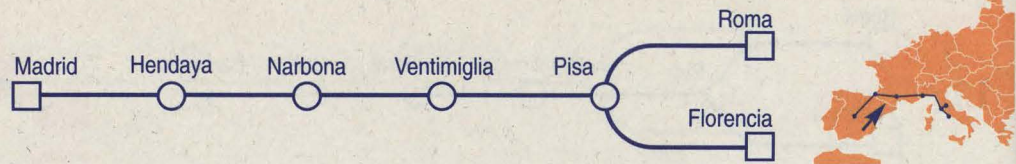

NOTAS:

1 Tirreno.

2 Circula del 13-11 al 17-11-00.

3 No circula del 13-11 al 17-11-00.

# MADRID - ROMA/FLORENCIA

I  
12

Nº de tren:	203	6478	6478	525	3124
Tipo de tren:	Intercity	Estrella	Estrella	Intercity	Diurno
Plazas:	PT	PT	PT	PT	PT
Circulación:	O	LMXJVS	D	O	O
Notas:				1	

Cód. Est.	Km.	Estación	ORIGEN:			
17000		Madrid-Chamartín	(Sa)	10:00		
10200		Villalba de Guadarrama		10:30		
10400		Ávila		11:21		
10500		Medina del Campo		12:03		
10600		Valladolid-Campo Grande		12:25		
11100		Burgos		13:26		
11200		Miranda de Ebro		14:18		
11208		Vitoria/Gasteiz		14:40		
11300		Altsasu		15:03		
11400		Zumárraga		15:31		
11500		Tolosa		16:00		
11511		San Sebastián/Donostia		16:23		
11600		Irún		16:45		
11602		Hundaya	(Li)	16:50		
11602		Hundaya	(Sa)		17:40	17:40
87900		Bayonne		18:17	18:17	
87184		Lourdes		20:54	20:54	
87079		Toulouse		23:18	23:18	
87088		Narbonne		01:49	02:00	
87078		Beziers		02:08	02:18	
87173		Montpellier		02:52	03:02	
87302		Nimes		03:23	03:35	
87089		Marseille St. Charles		05:03	05:09	
87190		Toulon		05:43	05:52	
87285		Cannes		07:08	07:18	
87400		Nice Ville		07:55	08:20	
83322		Ventimiglia	(Li)	08:36	09:00	
83322		Ventimiglia	(Sa)		09:15	
83388		San Remo		09:31		
83399		Savona		10:56		
83335		Génova P. Principe		11:30		
83338		La Spezia		12:42		
83311		Viareggio		13:17		
83366		Pisa Centrale	(Li)	13:33		
83366		Pisa Centrale	(Sa)			14:17
83333		Firenze S.M.Novella	(Li)			15:20
83366		Pisa Centrale	(Sa)		13:36	
83339		Livorno Centrale			13:51	
83555		Roma Termini	(Li)		16:57	