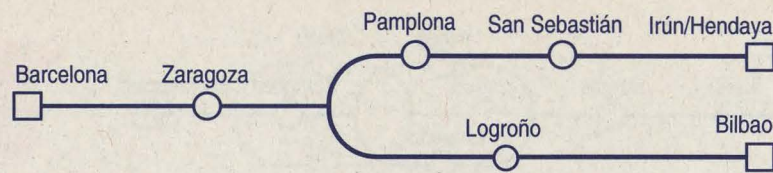

BARCELONA - BILBAO / IRÚN / HENDAYA

BILBAO / IRÚN / HENDAYA - BARCELONA

T
10

Nº de tren:	11533	11533	533	533	933	933
Tipo de tren:	Diurno	Diurno	Diurno	Diurno	Estrella	Estrella
Plazas:	T	T	T	T	T	T
Circulación:	S	S	LMXJVD	LMXJVD	LMXJVD	LMXJVD
Notas:	1	1	2	2	3	3

Cód. Est.	Km.	Estación	ORIGEN:						
71801	0	Barcelona-Sants	(Sa)	10:03	10:03	13:00	13:00	22:30	22:30
71600	63	Sant Vicenç de Calders						23:07	23:07
71500	88	Tarragona		11:04	11:04	13:57	13:57	23:25	23:25
71400	106	Reus		11:19	11:19	14:12	14:12	23:39	23:39
78400	169	Lleida		12:18	12:18	15:11	15:11	00:38	00:38
78301	220	Monzón-Río Cinca		12:49	12:49	15:43	15:43	01:12	01:12
71000	351	Zaragoza-El Portillo		13:55	13:55	17:00	17:00	02:22	02:22
81202	426	Tudela de Navarra		14:34	14:34	17:44	17:44	03:04	03:04
81200	442	Castejón de Ebro	(Ll)	14:43	14:43	17:55	17:55	03:17	03:17
81200	0	Castejón de Ebro	(Sa)		15:10		18:15		04:40
80108	42	Tafalla			15:36		18:43		05:08
80100	80	Pamplona			16:08		19:10		05:40
11300	112	Altsasu			16:55		19:51		06:16
11400	142	Zumárraga			17:19		20:18		06:45
11404	158	Beasain							07:01
11500	175	Tolosa			17:48		20:46		07:16
11511	200	San Sebastián/Donostia			18:10		21:10		07:45
11600	216	Irún	(Ll)		18:29		21:34		08:08
11602	218	Hendaya	(Ll)		18:35		21:40		08:15
81200	442	Castejón de Ebro	(Sa)	14:51		18:03		03:25	
81110	447	Alfaro		14:58		18:10			
81108	470	Calahorra		15:10		18:24		03:45	
81100	522	Logroño		15:46		18:56		04:32	
81002	580	Haro		16:25		19:32		05:10	
11200	602	Miranda de Ebro	(Ll)	16:45		19:49		05:30	
11200	602	Miranda de Ebro	(Sa)	16:52		19:56		06:10	
13100	653	Urduña						07:05	
13106	668	Llodio			17:58		21:11		07:24
13200	684	Bilbao-Abando	(Ll)	18:25		21:40		07:50	

NOTAS:

- 1 Miguel de Unamuno. Circula 24 y 31-12-00.
- 2 Miguel de Unamuno. No circula 24 y 31-12-00.
- 3 Pío Baroja. Circula diario del 23-12-00 al 6-01-01 y circula el 14-10 y 9-12-00; no circula 24 y 31-12-00.

T
10