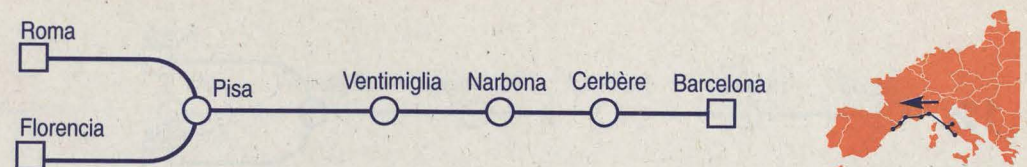

ROMA/FLORENCIA - BARCELONA

I
11

Nº de tren:	3129	524	5506	5506	5804	5806
Tipo de tren:	Diurno	Intercity	Estrella	Estrella	Regional	Regional
Plazas:	PT	PT	PT	PT	T	T
Circulación:	○	○	○	○	LMXJVS	○
Notas:		1	2	3		

Cód. Est.	Km.	Estación	ORIGEN:			
83555		Roma Termini	(Sa)	13:04		
83339		Livorno Centrale		16:08		
83366		Pisa Centrale	(Ll)	16:20		
83333		Firenze S.M.Novella	(Sa)	14:00		
83366		Pisa Centrale	(Ll)	15:03		
83366		Pisa Centrale	(Sa)	16:23		
83311		Viareggio		16:36		
83338		La Spezia		17:14		
83335		Génova P. Príncipe		18:30		
83399		Savona		19:00		
83388		San Remo		20:19		
83322		Ventimiglia	(Ll)	20:37		
83322		Ventimiglia	(Sa)		21:35	21:40
87400		Nice Ville			22:15	22:23
87285		Cannes			22:42	22:50
87190		Toulon			00:00	00:10
87089		Marseille St. Charles			01:04	01:04
87302		Nîmes			02:39	02:39
87173		Montpellier			03:10	03:10
87078		Beziers			03:52	03:52
87088		Narbonne			04:32	04:32
79316		Cerbère			05:45	05:45
79315		Portbou	(Ll)		06:04	06:04
79315		Portbou	(Sa)			07:10 08:17
79312		Llançà				07:20 08:27
79309		Figueres				07:37 08:44
79303		Flaçà				07:59 09:06
79300		Girona				08:16 09:24
79203		Caldes de Malavella				08:30 09:38
79200		Maçanet-Massanes				08:40 09:49
71802		Barcelona-Pg. de Gracia				09:41 10:48
71801		Barcelona-Sants	(Ll)			09:45 10:53

NOTAS:

1 Tirreno.

2 Circula del 13-11 al 17-11-00.

3 No circula del 13-11 al 17-11-00.