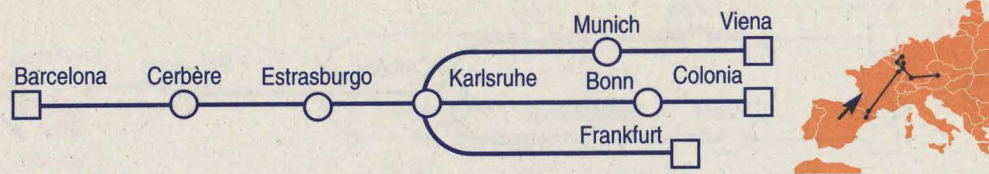

BARCELONA - VIENA/COLONIA/FRANKFURT

I
10

Nº de tren:	73	6698	460	5520	2771	504	376	6670	65	65	104
Tipo de tren:	Talgo	Diurno	Talgo	Estrella	Diurno	Intercity	Estrella	Diurno	Eurocity	Eurocity	Eurocity
Plazas:	PT	PT	PT	T	PT	PT	PT	PT	PT	PT	PT
Circulación:	O	D	O	LMXJVS	O	O	O	O	O	O	O
Notas:	1		2	3			4		5	5	

Cód. Est.	Km.	Estación	ORIGEN:	Lorca									
71801		Barcelona-Sants	Sa	08:45		16:37							
71802		Barcelona-Pg. de Gracia		08:50		16:43							
79300		Girona		09:55		17:46							
79309		Figueres		10:25		18:15							
79315		Portbou		10:55		18:42							
79316		Cerbère	LI	11:15		19:02							
79316		Cerbère	Sa	11:16	16:30	19:07			23:19				
87374		Perpignan		11:43	17:21	19:37			00:11				
87088		Narbonne		12:22	18:18	20:15			01:12				
87078		Beziers		12:40	18:35	20:30	21:20		01:29				
87173		Montpellier		13:17	19:37	21:10	22:10		02:12				
87302		Nimes			20:11	22:50	22:50		02:41				
87402		Avignon			20:45	23:32							
00010		Valence Ville			21:49	00:30		04:45					
87049		Lyon Perrache			23:05	01:52		06:25					
87303		Lyon Part Dieu			23:16			05:50	06:35				
87027		Strasbourg	LI		05:15	08:43			11:45				
87027		Strasbourg	Sa				09:08		11:54	11:54			
77477		Kehl					09:26		12:04	12:04			
76139		Baden-Baden					09:54		12:28	12:28			
76475		Klsruhe Hbf.	LI				10:16		12:49	12:49			
76475		Klsruhe Hbf.	Sa						12:51				
70830		Stuttgart Hbf.							13:55				
89880		Ulm Hbf.							14:53				
86120		Augsburg Hbf.							15:34				
80600		Munchen Hbf.							16:24				
81462		Salzburg Hbf.							18:05				
81101		Viena-Westbf	LI						21:18				
76475		Klsruhe Hbf.	Sa					11:00				15:00	
68585		Mannheim Hbf.						11:34				15:34	
55580		Mainz Hbf.						12:16				16:14	
56498		Koblenz Hbf.						13:06				17:06	
53192		Bonn Hbf.						13:39				17:37	
55555		Colonia/Koln Hbf.	LI					14:00				17:59	
76475		Klsruhe Hbf.	Sa					10:18				13:00	
68585		Mannheim Hbf.						10:55				13:26	
60315		Frankfurt Main Hbf.	LI					12:02				14:10	

DESTINO:

Genève

NOTAS:

- 1 Catalán Talgo.
- 2 Mare Nostrum.
- 3 Le Golfe du Lion.
- 4 Hispania.
- 5 Mozart.