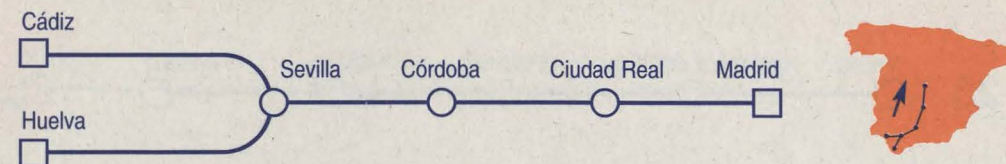

CÁDIZ/HUELVA - MADRID

LR
22

Nº de tren:	42	9233	9233
Tipo de tren:	Talgo	Talgo 200	Talgo 200
Plazas:	PT	PT	PT
Circulación:	○	○	○
Notas:	1		

Cód. Est.	Km.	Estación	ORIGEN:	Barcelona
51407	0	Cádiz-Cortadura	(Sa)	16:25
51402	14	San Fernando de Cádiz		16:36
51400	34	Puerto de Santa María		16:48
51300	48	Jerez de la Frontera		16:59
51003	155	Sevilla Santa Justa		17:57
50500	283	Córdoba Central	(Li)	19:02
43019	0	Huelva-Término	(Sa)	16:55
43011	40	La Palma del Condado		17:19
50500	244	Córdoba Central	(Li)	19:02
50500	283	Córdoba Central	(Sa)	19:03
37300	416	Puertollano		19:52
37200	455	Ciudad Real		20:09
60000	626	Madrid-Puerta de Atocha	(Li)	21:10
17000	626	Madrid-Chamartín	(Li)	21:10

DESTINO: Barcelona

NOTAS:

1 Triana.