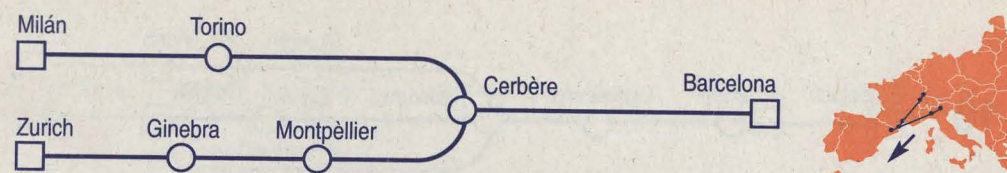

MILÁN/ZURICH - BARCELONA

I
9

Nº de tren:	463	70	70	274	11274
Tipo de tren:	Talgo	Talgo	Talgo	Trenhotel	Trenhotel
Plazas:	PT	PT	PT		
Circulación:	○	○	○	LXV	LXV
Notas:	1	2	3	4	5

Cód. Est.	Km.	Estación	ORIGEN:	Lorca					
85200		Zurich	(Sa)						19:53
85031		Bern	(Sa)						21:21
85410		Fribourg	(Sa)						21:44
85550		Lausana	(Sa)						22:36
85444		Genève	(Sa)						23:29
87173		Montpellier	(Ll)	07:58	15:32	15:32			
87078		Beziers	(Ll)	08:34	16:12	16:11			
87088		Narbonne	(Ll)	08:49	16:29	16:28			
87374		Perpignan	(Ll)	09:25	17:03	17:02			
79316		Cerbère	(Ll)	10:00	17:29	17:29			
79315		Portbou	(Ll)	10:18	17:48	17:48			
83111		Milano C.	(Sa)						20:00
83002		Torino P.S.	(Sa)						21:32
79315		Portbou	(Sa)	10:22	17:52	17:52			
79309		Figueres	(Sa)	10:43	18:11	18:11	07:10	07:10	
79300		Girona	(Sa)	11:12	18:38	18:38	07:38	07:38	
71802		Barcelona-Pg. de Gracia	(Sa)	12:12	19:49	19:49			
71801		Barcelona-Sants	(Ll)	12:16	19:53	19:53	09:01	09:01	

DESTINO: Cartagena

NOTAS:

- 1 Mare Nostrum. A partir del 3-12 modifica su horario de salida de Perpignan: 9.26.
- 2 Catalán Talgo. Circula hasta el 2-12-00.
- 3 Catalán Talgo. Circula a partir del 3-12-00.
- 4 Pau Casals.
- 5 Salvador Dalí.