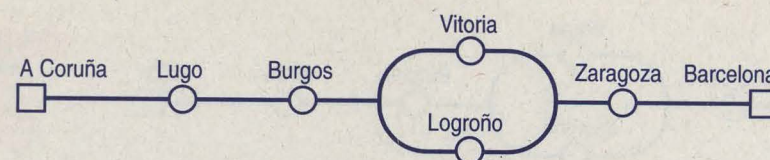

BARCELONA - A CORUÑA

A CORUÑA - BARCELONA

T
8

T
8

Nº de tren:	623	923
Tipo de tren:	Diurno	Estrella
Plazas:	PT	T
Circulación:	MJSD	O
Notas:	1	2

Nº de tren:	620	920
Tipo de tren:	Diurno	Estrella
Plazas:	PT	T
Circulación:	LXVD	O
Notas:	1	2

Cód. Est.	Km.	Estación	ORIGEN:		
71801	0	Barcelona-Sants	(Sa)	07:30	19:00
71500	88	Tarragona			19:57
71400	106	Reus			20:13
71600	0	Sant Vicenç de Calders	(Sa)	08:06	
76004	31	Valls		08:27	
78400	169	Lleida	(Sa)	09:24	21:22
78301	220	Monzón-Río Cinca		09:54	21:53
71000	351	Zaragoza-El Portillo		10:58	23:05
81202	426	Tudela de Navarra		11:41	23:48
81200	442	Castejón de Ebro	(Ll)	12:03	23:58
81200	0	Castejón de Ebro	(Sa)	12:04	
80108	42	Tafalla		12:30	
80100	80	Pamplona		13:03	
11208	155	Vitoria/Gasteiz		14:00	
81200	442	Castejón de Ebro	(Sa)		23:59
81100	522	Logroño			00:46
11200	602	Miranda de Ebro		14:24	
11100	691	Burgos		15:16	02:38
14100	763	Palencia		16:00	03:25
15009	824	Sahagún		16:30	03:56
15100	886	León		17:08	04:35
20100	936	Astorga		17:38	05:09
20111	992	Bembibre		18:22	05:53
20200	1010	Ponferrada		18:37	06:10
20211	1055	O Barco de Valdeorras		19:14	06:51
20213	1067	A Rúa-Petín		19:25	07:03
20216	1090	San Clodio-Quiroga		19:45	07:25
20300	1116	Monforte de Lemos		20:22	08:05
20305	1151	Sarriá		21:04	08:45
20309	1186	Lugo		21:39	09:23
20314	1226	Guitiriz		22:11	
20317	1252	Curtis		22:34	10:37
20400	1279	Betanzos-Infesta		23:00	11:03
31412	1305	A Coruña	(Ll)	23:24	11:33