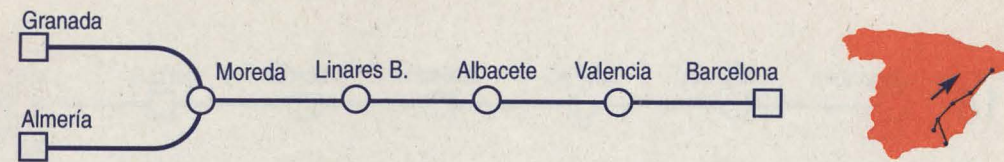

GRANADA/ALMERÍA - BARCELONA

T
17

Nº de tren:	694	694	994
Tipo de tren:	Diurno	Diurno	Trenhotel
Plazas:	T	T	T
Circulación:	XVD	LJS	O
Notas:	1	1	2

Cód. Est.	Km.	Estación	ORIGEN:			
05000	0	Granada	(Sa)		08:30	22:15
57003	33	Iznalloz			08:56	22:40
56100	57	Moreda	(Li)		09:20	23:02
56312	0	Almería	(Sa)	07:30		
56301	68	Fiñana		08:32		
56200	99	Guadix		08:57		
56100	124	Moreda	(Li)	09:20		
56100	57	Moreda	(Sa)	09:21	09:21	23:03
56009	88	Cabra del Santo Cristo-Al		09:50	09:50	
56004	135	Jódar-Ubeda		10:28	10:28	00:07
50300	174	Linares-Baeza		11:29	11:29	00:53
50207	193	Vilches		11:50	11:50	01:08
50202	233	Almuradiel-V. del Marqués				
50102	264	Valdepeñas		12:38	12:38	
50100	291	Manzanares		12:53	12:53	
60400	340	Alcázar de San Juan	(Li)	13:18	13:18	02:28
60400	340	Alcázar de San Juan	(Sa)	13:38	13:38	02:43
60406	381	Socuellamos		13:58	13:58	
60500	399	Villarrobledo		14:10	14:10	
60600	475	Albacete		14:45	14:45	03:45
60800	555	Almansa				04:19
64100	626	Xàtiva		15:47	15:47	04:48
65000	682	Valencia-Estacio del Nord		16:45	16:45	05:45
65200	715	Sagunt				06:07
65300	755	Castelló de la Plana		17:34	17:34	06:39
65311	826	Benicarló-Peñíscola		18:08	18:08	
65312	832	Vinaròs		18:14	18:14	07:15
65314	858	Ulldecona				07:26
65402	903	L'Aldea-Amposta-Tortosa		18:32	18:32	07:37
65410	951	Salou		19:10	19:10	08:22
71500	963	Tarragona		19:34	19:34	08:47
71600	988	Sant Vicenç de Calders		19:50	19:50	
71801	1051	Barcelona-Sants	(Li)	20:50	20:50	10:03

NOTAS:

- 1 García Lorca.
- 2 Gibralfaro. No circula 24 y 31-12-00.