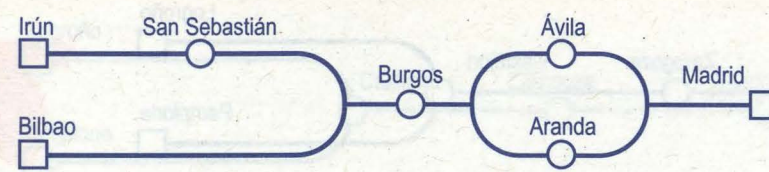

IRÚN - MADRID

LR
6

Nº de tren:	202	250	250	200	200	11202	940	204	204
Tipo de tren:	Intercity	Talgo	Talgo	Talgo	Talgo	Intercity	Estrella	Estrella	Estrella
Plazas:	PT	PT	PT	PT	PT	PT	T	P	P
Circulación:	LMXJVD	S	S	LMXJVD	LMXJVD	S	V	○	LMXJVD
Notas:							I	Z	Z

Cód. Est.	Km.	Estación	ORIGEN:	Alacant	Alacant	Malaga				
11600	0	Irún	(Sa)	08:15	09:15		15:50	15:50	22:15	
11511	16	San Sebastián/Donostia		08:32	09:34		16:06	16:06	22:37	
11500	41	Tolosa		08:51				16:24	22:58	
11404	58	Beasain							23:13	
11400	74	Zumárraga		09:21	10:19		16:49	16:49	23:31	
11300	104	Altsasu		09:47	10:43		17:13	17:13	23:59	
11208	147	Vitoria/Gasteiz		10:08	11:06		17:37	17:37	00:33	
11200	181	Miranda de Ebro	(LL)	10:28	11:25		17:57	18:02	00:55	
13200	0	Bilbao-Abando	(Sa)		09:50		16:30		20:35	23:05
13106	16	Llodio			10:14		16:52			23:30
13100	31	Urduña								23:47
11200	82	Miranda de Ebro	(LL)		11:15		17:53		22:07	00:42
11200	181	Miranda de Ebro	(Sa)	10:29	11:38	11:38	18:10	18:10	22:08	01:20
11109	223	Briviesca								
11100	270	Burgos		11:19	12:40	12:40	19:08	19:08	23:07	02:20
11000	354	Venta de Baños							03:30	03:30
10600	395	Valladolid-Campo Grande		12:21			20:10	00:20	04:00	04:00
10500	440	Medina del Campo		12:43			20:32	00:45	04:35	04:35
10400	515	Ávila		13:26			21:15	01:33	05:42	05:42
10200	591	Villalba de Guadarrama		14:20			22:11			
17200	0	Aranda de Duero-Mont.	(Sa)		13:37	13:37	20:03	20:03		
17000	634	Madrid-Chamartín	(LL)	14:55	15:35	15:35	22:05	22:05	22:45	03:13
17000	634	Madrid-Chamartín	(Sa)		16:05	16:05			07:45	07:45
18000	634	Madrid-Atocha Cercanías	(LL)		16:18	16:18				

DESTINO: Alacant Alacant Malaga

NOTAS:

- 1 Picasso. No circula 12-10; 2-11; 7-12-01. Circula 11 y 31-10; 5-12-01; 25 y 27-03-02.
- 2 Costa Vasca. No circula 24 y 31-12-01.