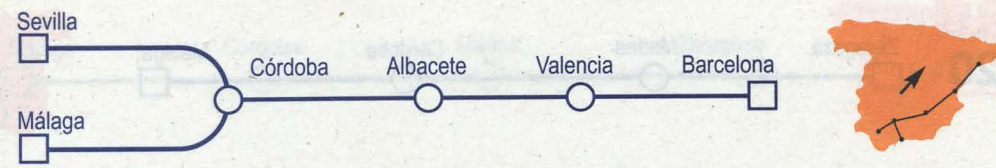

SEVILLA/MÁLAGA - BARCELONA

T
19

Nº de tren:	694	694	994
Tipo de tren:	Diurno	Diurno	Trenhotel
Plazas:	PT	PT	T=
Circulación:	○	○	○
Notas:	1	2	3

Cód. Est.	Km.	Estación	ORIGEN:			
51003	0	Sevilla Santa Justa	(Sa)		08:05	
50500	129	Córdoba Central	(Ll)		09:13	
54413	0	Málaga	(Sa)	07:05		21:00
54405	37	Alora				21:27
54400	69	Bobadilla-Antequera		07:57		21:51
54300	93	La Roda de Andalucía				22:07
54201	116	Puente Genil		08:25		22:22
54106	136	Aguilar de la Frontera				22:36
54105	143	Montilla		08:45		22:42
50500	195	Córdoba Central	(Ll)	09:24		23:20
50500	129	Córdoba Central	(Sa)	09:48	09:48	23:22
50407	182	Villa del Río				23:55
50403	207	Andújar		10:35	10:35	00:11
50400	229	Espeluy		10:48	10:48	00:25
50300	255	Linares-Baeza		11:29	11:29	01:02
50207	274	Vilches		11:50	11:50	01:17
50102	345	Valdepeñas		12:38	12:38	
50100	372	Manzanares		12:53	12:53	
60400	421	Alcázar de San Juan		13:38	13:38	02:52
60406	462	Socuellamos		13:58	13:58	
60500	480	Villarrobledo		14:10	14:10	
60600	556	Albacete		14:45	14:45	03:53
60800	636	Almansa				04:26
64100	707	Xàtiva		15:47	15:47	04:53
65000	763	Valencia-Estacio del Nord		16:45	16:45	05:45
65200	796	Sagunt				06:07
65300	836	Castelló de la Plana		17:34	17:34	06:39
65311	907	Benicarló-Peñíscola		18:08	18:08	
65312	913	Vinaròs		18:14	18:14	07:15
65314	929	Ulldecona				07:26
65402	974	L'Aldea-Amposta-Tortosa		18:32	18:32	07:37
65410	1032	Salou		19:10	19:10	08:18
71500	1044	Tarragona		19:34	19:34	08:30
71600	1069	Sant Vicenç de Calders		19:50	19:50	
71801	1132	Barcelona-Sants	(Ll)	20:50	20:50	09:50

NOTAS:

- 1 García Lorca. La composición de clase preferente circula del 30-11-01 al 7-01-02 y del 16-03 al 7-04-02
- 2 García Lorca.
- 3 Gibralfaro. No circula 24 y 31-12-01.