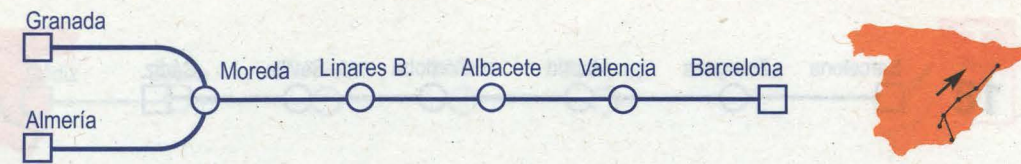

GRANADA/ALMERÍA - BARCELONA

T
17

Nº de tren:	694	694	994
Tipo de tren:	Diurno	Diurno	Trenhotel
Plazas:	T	T	T=
Circulación:	XVD	LJS	○
Notas:	1	1	2

Cód. Est.	Km.	Estación	ORIGEN:			
05000	0	Granada	(Sa)		08:30	22:10
57003	33	Iznalloz			08:56	22:36
56100	57	Moreda	(Ll)		09:20	23:01
56312	0	Almería	(Sa)	07:30		
56308	17	Gádor		07:45		
56301	68	Fiñana		08:33		
56200	99	Guadix		08:57		
56100	124	Moreda	(Ll)	09:20		
56100	57	Moreda	(Sa)	09:21	09:21	23:02
56009	88	Cabra del Santo Cristo-Al		09:50	09:50	
56004	135	Jódar-Ubeda		10:28	10:28	00:08
50300	174	Linares-Baeza		11:29	11:29	01:02
50207	193	Vilches		11:50	11:50	01:17
50102	264	Valdepeñas		12:38	12:38	
50100	291	Manzanares		12:53	12:53	
60400	340	Alcázar de San Juan	(Ll)	13:18	13:18	02:37
60400	340	Alcázar de San Juan	(Sa)	13:38	13:38	02:52
60406	381	Socuellamos		13:58	13:58	
60500	399	Villarrobledo		14:10	14:10	
60600	475	Albacete		14:45	14:45	03:53
60800	555	Almansa				04:26
64100	626	Xàtiva		15:47	15:47	04:53
65000	682	Valencia-Estacio del Nord		16:45	16:45	05:45
65200	715	Sagunt				06:07
65300	755	Castelló de la Plana		17:34	17:34	06:39
65311	826	Benicarló-Peñíscola		18:08	18:08	
65312	832	Vinaròs		18:14	18:14	07:15
65314	858	Ulldecona				07:26
65402	903	L'Aldea-Amposta-Tortosa		18:32	18:32	07:37
65410	951	Salou		19:10	19:10	08:18
71500	963	Tarragona		19:34	19:34	08:30
71600	988	Sant Vicenç de Calders		19:50	19:50	
71801	1051	Barcelona-Sants	(Ll)	20:50	20:50	09:50

NOTAS:
1 García Lorca.
2 Gibralfaro. No circula 24 y 31-12-01.