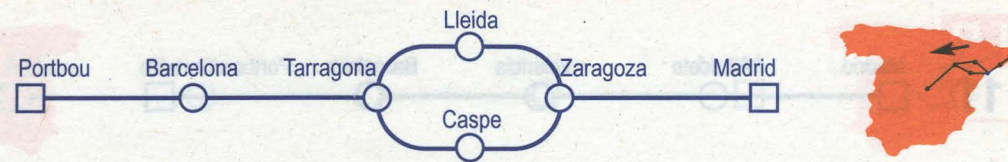

PORTBOU - MADRID

LR
10

Nº de tren:	177	41	179	377	379	947	373	875
Tipo de tren:	Talgo	Talgo	Talgo	Talgo	Talgo	Trenhotel	Estrella	Trenhotel
Plazas:	PT	PT	PT	PT	PT	P	PT	T
Circulación:	○	○	○	○	○	○	○	LMXJVD
Notas:	1	2				3	4	5

Cód. Est.	Km.	Estación	ORIGEN:	Cádiz	Sevilla
79315	0	Portbou	(Sa)		19:15
79312	7	Llançà			19:24
79309	24	Figueres			19:41
79303	47	Flaçà			20:01
79300	62	Girona			20:21
79203	77	Caldes de Malavella			20:35
79200	90	Maçanet-Massanes			
79100	134	Granollers-Centre			21:12
71802	170	Barcelona-Pg. de Gracia			
71801	170	Barcelona-Sants	(LL)		21:43
71801	170	Barcelona-Sants	(Sa)	07:03 08:30 10:30 12:00 15:30 22:00	22:03 23:00
71600	233	Sant Vicenç de Calders		09:07 11:06 16:08	22:48
71500	258	Tarragona		11:23 12:52 22:50	23:14 23:57
71400	276	Reus		11:37 13:07 23:06	23:28 00:11
71300	326	Mora la Nova		12:17	00:08
71210	347	Flix			00:25
71204	404	Caspe		13:08	01:07
71200	445	La Puebla de Híjar			01:36
71000	521	Zaragoza-El Portillo	(LL)	14:22	02:35
71600	0	Sant Vicenç de Calders	(Sa)	09:08 16:09	
76004	31	Valls		09:28 16:29	
78400	106	Lleida		08:56 10:16 14:06 17:14 00:11	01:25
78301	220	Monzón-Río Cinca		14:36 17:42	02:00
78200	227	Tardienta		11:20 18:22	
71000	288	Zaragoza-El Portillo	(LL)	10:27 11:51 15:55 18:55 01:49	03:28
71000	521	Zaragoza-El Portillo	(Sa)	10:30 12:00 14:27 16:00 19:00 01:50	02:40 03:33
70600	605	Calatayud		15:23 16:54	03:58 04:36
70403	681	Arcos de Jalón			04:41
70302	722	Sigüenza		16:16	05:15
70200	805	Guadalajara		13:00 17:01 18:31 21:24	06:10 07:00
70103	829	Alcalá de Henares			06:30
17000	862	Madrid-Chamartín	(LL)	13:35 14:50 17:33 19:05 22:00	07:00 08:00
60000	862	Madrid-Puerta de Atocha	(LL)	15:37	05:28

1. **NOTAS:**
1. Diario hasta el 14-10; diario excepto domingos del 15-10-01 al 26-05-02. Circula 4-11; 9,23 y 30-12-01; 6-01; 24 y 31-03; 5-05-02.
  2. Triana.
  3. Antonio Machado. No circula 24 y 31-12-01.
  4. Costa Brava. No circula 24 y 31-12-01.
  5. Antoni Gaudí. No circula 24 y 31-12-01.