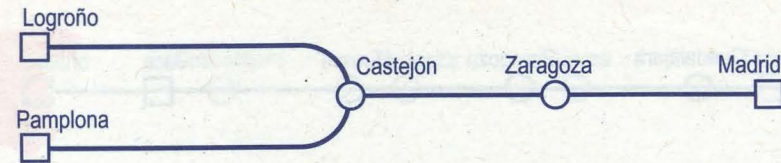

LR
7

LR
7

Nº de tren:	100	570	104
Tipo de tren:	Intercity	Diurno	Intercity
Plazas:	PT	T	PT
Circulación:	○	LMXJVD	○
Notas:	[1]	[2]	[3]

Nº de tren:	107	573	103
Tipo de tren:	Intercity	Diurno	Intercity
Plazas:	PT	T	PT
Circulación:	○	LMXJVD	○
Notas:	[1]	[2]	[3]