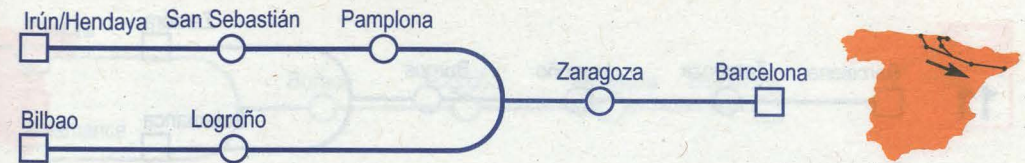

Nº de tren:	11533	11533	533	533	933	933
Tipo de tren:	Talgo	Talgo	Talgo	Talgo	Estrella	Estrella
Plazas:	PT	PT	PT	PT	T	T
Circulación:	S	S	LMXJVD	LMXJVD	LMXJVD	LMXJVD
Notas:	1	1	2	2	3	3

T
10