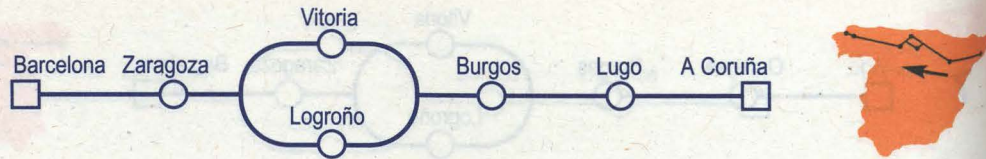

NOTAS:
1 Finisterre.
2 Galicia. No circula 24 y 31-12-01.

NOTAS:
1 Finisterre.
2 Galicia. No circula 24 y 31-12-01.

BARCELONA - A CORUÑA

A CORUÑA - BARCELONA

T
8

T
8

Nº de tren:	623	923
Tipo de tren:	Diurno	Estrella
Plazas:	PT	
Circulación:	MJSD	
Notas:	1	2