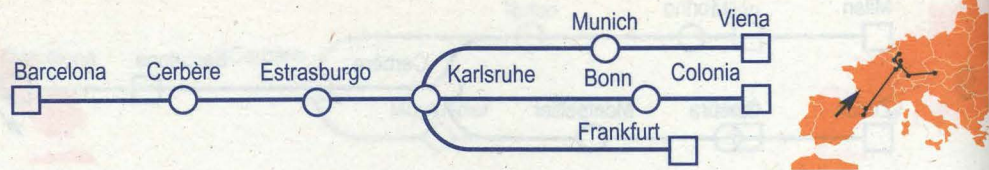

BARCELONA - VIENA/COLONIA/FRANKFURT

I
10

Nº de tren:	73	4398	460	4396	2771	504	4696	4370	65	65	104
Tipo de tren:	Talgo	Diurno	Talgo	Estrella	Diurno	Intercity	Estrella	Diurno	Eurocity	Eurocity	Eurocity
Plazas:	PT	PT	PT	T	PT	PT	P	PT	PT	PT	PT
Circulación:	○	D	○	V	○	○	○	LMXJVS	○	○	○
Notas:	1		2				3				

Cód. Est.	Km.	Estación	ORIGEN:	Cartagena									
71801		Barcelona-Sants	5a	08:45	16:37								
71802		Barcelona-Pg. de Gracia		08:50	16:43								
79300		Girona		09:55	17:46								
79309		Figueras		10:25	18:15								
79315		Portbou		10:55	18:42								
79316		Cerbère	LL	11:15	19:02								
79316		Cerbère	5a	11:17	16:31	19:07	20:00			23:18			
87374		Perpignan		11:43	17:22	19:37	20:50			00:09			
87088		Narbonne		12:22	18:19	20:15	22:09			01:11			
87078		Beziers		12:38	18:37	20:30	22:25						
87173		Montpellier		13:16	19:42	21:09	23:15			02:12			
87302		Nîmes			20:15		23:43			02:41			
87402		Avignon											
00010		Valence Ville			21:59					04:49			
87049		Lyon Perrache								06:23			
87303		Lyon Part Dieu								06:05	06:35		
87027		Strasbourg	LL		04:45		08:43				11:45		
87027		Strasbourg	5a					09:08			11:54	11:54	
77477		Kehl						09:26			12:04	12:04	
76139		Baden-Baden						09:54			12:28	12:28	
76475		Karlsruhe Hbf.	LL					10:16			12:49	12:49	
76475		Karlsruhe Hbf.	5a								12:51		
70830		Stuttgart Hbf.									13:55		
89880		Ulm Hbf.									14:53		
86120		Augsburg Hbf.									15:34		
80600		München Hbf.									16:24		
81462		Salzburg Hbf.									18:05		
81101		Vienna-Westbf	LL								21:18		
76475		Karlsruhe Hbf.	5a				10:18	11:00				13:00	15:00
68585		Mannheim Hbf.					10:53	11:34				13:26	15:34
55580		Mainz Hbf.						12:16				16:14	
56498		Koblenz Hbf.						13:06				17:08	
53192		Bonn Hbf.						13:39				17:37	
55555		Colonia/Köln Hbf.	LL					14:00				17:59	
76475		Karlsruhe Hbf.	5a										
68585		Mannheim Hbf.					10:55					13:26	
60315		Frankfurt Main Hbf.	LL									14:10	

DESTINO: Geneve

NOTAS:

- 1 Catalán Talgo.
- 2 Mare Nostrum.
- 3 Hispania.

NOTA: Horarios orientativos por no disponer de la información de los horarios de la DB.