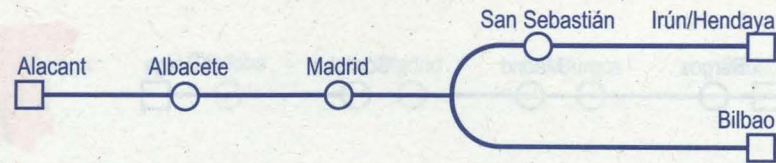

Nº de tren:	250	250
Tipo de tren:	Talgo	Talgo
Plazas:	PT	PT
Circulación:	S	S
Notas:		

Cód. Est.	Km.	Estación	ORIGEN:		
11600	0	Irún	(Sa)	09:15	
11511	16	San Sebastián/Donostia		09:34	
11400	74	Zumárraga		10:19	
11300	104	Altsasu		10:43	
11208	147	Vitoria/Gasteiz		11:06	
11200	181	Miranda de Ebro	(LI)	11:25	
13200	0	Bilbao-Abando	(Sa)		09:50
13106	16	Llodio			10:14
11200	82	Miranda de Ebro	(LI)		11:15
11200	181	Miranda de Ebro	(Sa)	11:38	11:38
11100	270	Burgos		12:40	12:40
17200	387	Aranda de Duero-Mont.		13:37	13:37
17000	634	Madrid-Chamartín		16:05	16:05
18000	634	Madrid-Atocha Cercanías		16:20	16:20
60600	921	Albacete		18:25	18:25
60800	1001	Almansa		19:00	19:00
60902	1038	Villena		19:19	19:19
60905	1056	Elda-Petrer		19:30	19:30
60911	1097	Alacant-Términal	(LI)	19:57	19:57

T
13