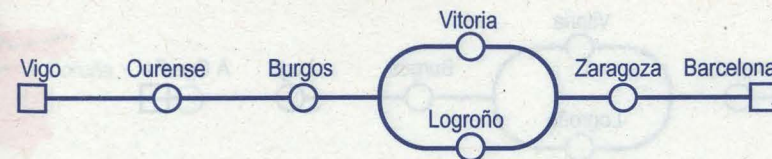

BARCELONA - VIGO

VIGO - BARCELONA

T
7

T
7

Nº de tren:	623	923
Tipo de tren:	Diurno	Estrella
Plazas:	PT	
Circulación:	LXV	
Notas:	1	2

Nº de tren:	620	920
Tipo de tren:	Diurno	Estrella
Plazas:	PT	
Circulación:	MJS	
Notas:	1	2