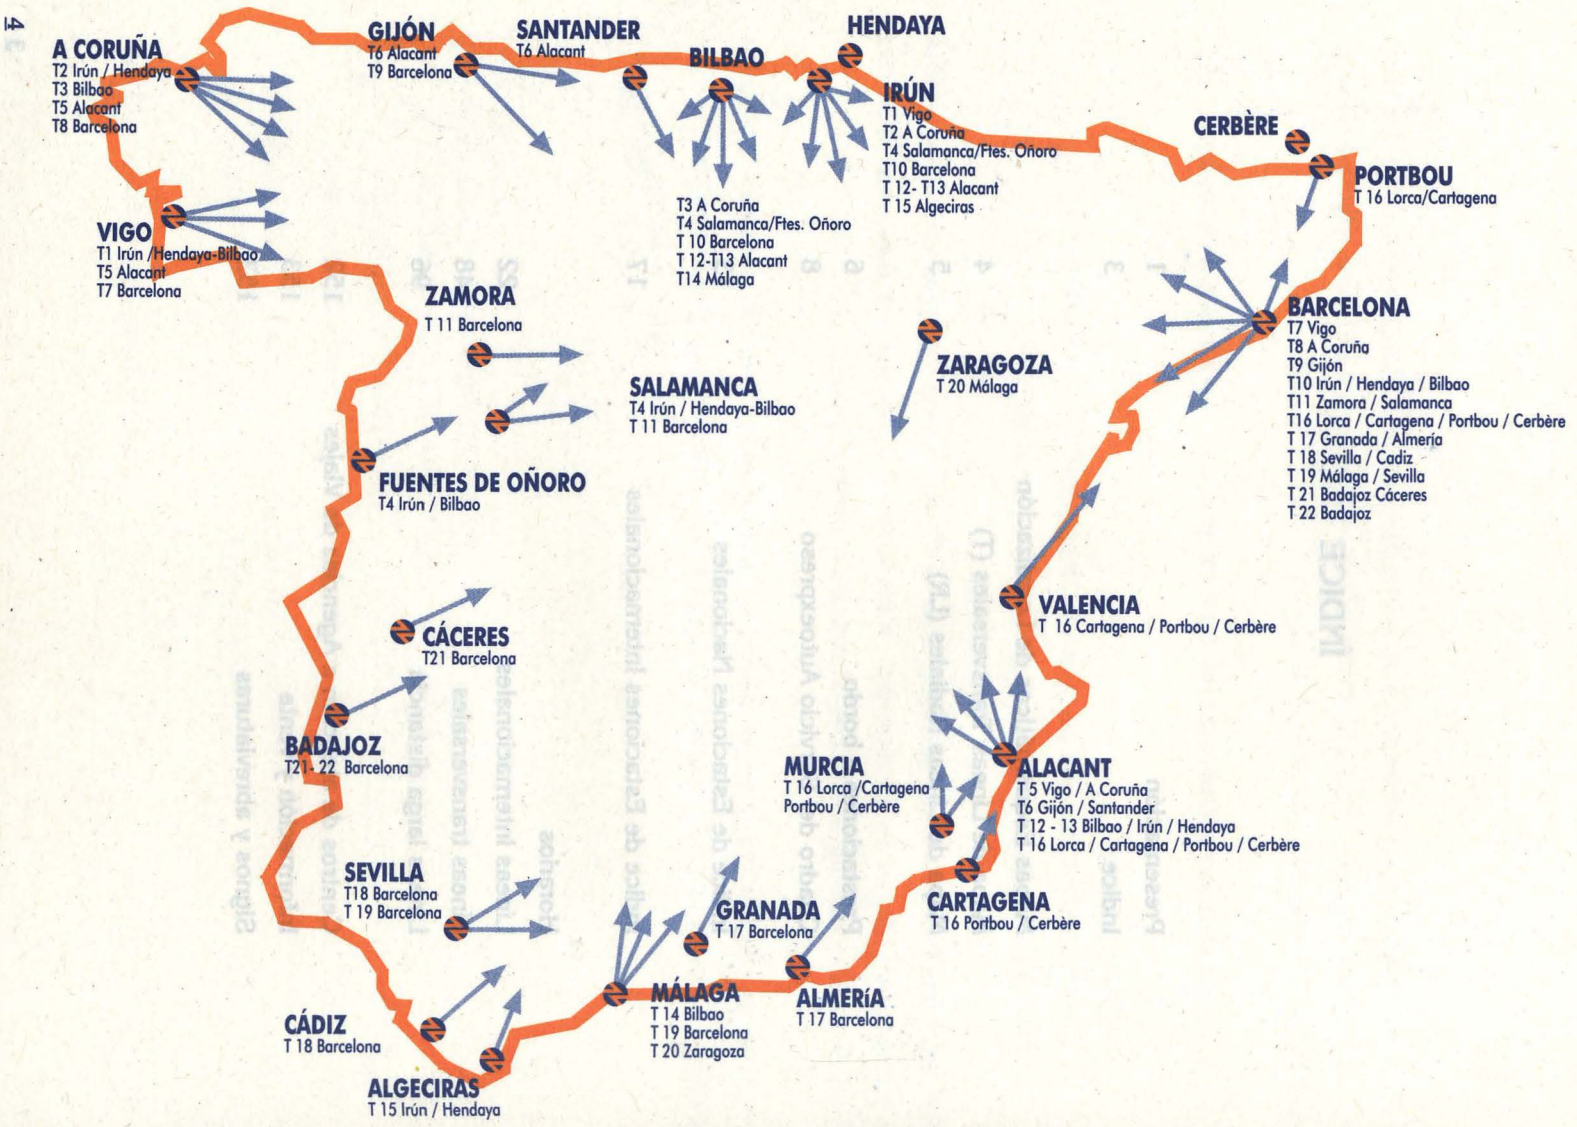

MAPA DE LÍNEAS TRANSVERSALES

MAPA DE LÍNEAS RADIALES

PRESTACIONES A BORDO

SERVICIOS A BORDO Y EN TIERRA	PRODUCTOS DE DÍA												PRODUCTOS DE NOCHE											
	Alaris						Alcatraz		Arco		Talgo		Intercity		Diurno		Trenhotel		Estrella					
	P	T	P	T	P	T	P	T	P	T	P	T	P	T	P	T	GC	P	T	GC	P	T	L	
Areas																								
(*) APARCAMIENTO gratuito 24 h. viaje ida, 48 h. viaje ida y vuelta																								
(*) SALA "CLUB"																								
(**) CONTROL DE ACCESO																								
RECEPCIÓN Y DESPEDIDA A PIE DE TREN																								
CLIMATIZACIÓN																								
BEBIDA DE BIENVENIDA																								
PRENSA																								
REVISTA "PAISAJES"																								
RESTAURACIÓN INCLUIDA EN PRECIO DE BILLETE: en el asiento																								
RESTAURACIÓN INCLUIDA EN PRECIO DE BILLETE: en el coche restaurante																								
VÍDEO por canal individual																								
MÚSICA por canal individual																								
TELÉFONO PÚBLICO																								
INFORMACIÓN MEGAFÓNICA																								
ASEOS																								
ASEO COMPLETO INDIVIDUAL EN CABINA																								
DUCHA EN CABINA																								
ASEO para "Personas con Movilidad Reducida"																								
SERVICIO DE RESTAURANTE																								
SERVICIO DE CAFETERÍA																								
ACOMPañAMIENTO DE MENORES																								
PLAZAS para "Personas con Movilidad Reducida"																								