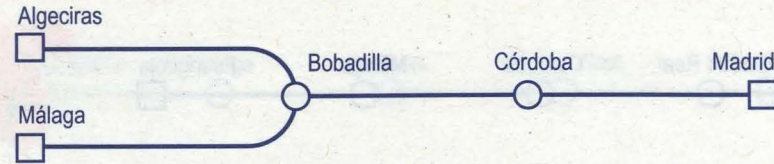

NOTAS:

- 1 Estrella del Estrecho. No circula 24 y 31-12-01.
- 2 Picasso. No circula 13-10; 3-11; 8-12-01. Circula 12-10; 1-11; 6-12-01; 26 y 28-03-02.

MÁLAGA/ALGECIRAS - MADRID

LR
19

Nº de tren:	142	9181	941	347
Tipo de tren:	Intercity	Talgo 200	Estrella	Estrella
Plazas:	PT	PT	T	T
Circulación:	○	○	D	○
Notas:			1	2