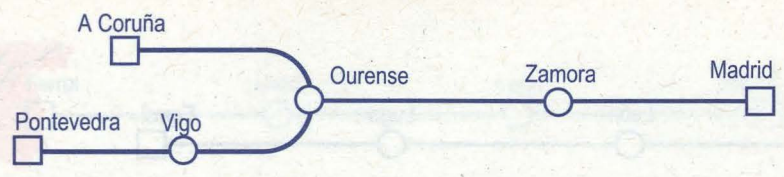

Nº de tren:	129	129	151	151	851	851
Tipo de tren:	Talgo	Talgo	Talgo	Talgo	Trenhotel	Trenhotel
Plazas:	PT	PT	PT	PT	PT	PT
Circulación:	D	D	LMXJVS	LMXJVS	○	○
Notas:					1	2

Cód. Est.	Km.	Estación	ORIGEN:	Alacant	Alacant			
18000	0	Madrid-Atocha Cercanías	(Sa)	13:20	13:20			
17000	0	Madrid-Chamartín	(LI)	13:33	13:33			
17000	0	Madrid-Chamartín	(Sa)	14:00	14:00	14:00	14:00	22:30 22:30
10400	119	Avila		15:21	15:21	15:21	15:21	23:55 23:55
10500	194	Medina del Campo		16:11	16:11	16:11	16:11	00:50 00:50
30200	284	Zamora		17:00	17:00	17:00	17:00	01:42 01:42
31200	391	Puebla de Sanabria		18:16	18:16	18:16	18:16	03:10 03:10
31205	441	A Gudiña		18:49	18:49	18:49	18:49	03:51 03:51
22100	533	Ourense	(LI)	19:50	19:50	19:50	19:50	05:02 05:02
22100	0	Ourense	(Sa)	19:55		19:55		05:12
31304	30	O Carballiño		20:16		20:16		05:42
31308	66	Lalín						06:15
31400	130	Santiago de Compostela		21:19		21:19		07:12
31412	204	A Coruña	(LI)	22:20		22:20		08:23
22100	533	Ourense	(Sa)		20:05		20:05	05:40
22102	560	Ribadavia						06:00
22200	628	Guillarei			21:15		21:15	06:55
22201	639	O Porriño						07:05
22300	653	Redondela			21:37		21:37	07:20
22303	665	Vigo			22:05		22:05	07:53
23004	695	Pontevedra	(LI)		22:35		22:35	08:25

NOTAS:
1 Rías Gallegas. No circula 24 y 31-12-01. La composición de clase preferente circula del 30-09-01 al 15-01-02 y del 13-03-02 al 9-04-02.
2 Rías Gallegas. No circula 24 y 31-12-01. La composición de clase preferente circula del 12-12-01 al 15-01-02 y del 13-03-02 al 9-04-02.

LR
1