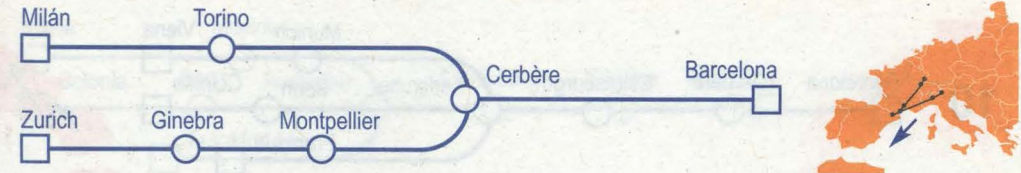

MILÁN/ZÜRICH - BARCELONA

I
9

Nº de tren:	463	70	274	11274
Tipo de tren:	Talgo	Talgo	Trenhotel	Trenhotel
Plazas:	PT	PT		
Circulación:	○	○	LXV	LXV
Notas:	1	2	3	4

Cód. Est.	Km.	Estación	ORIGEN:	Cartagena			
85200		Zurich	(Sa)				19:53
85031		Bern					21:22
85410		Fribourg					21:44
85550		Lausana					22:35
85444		Genève					23:29
87173		Montpellier		07:56	17:14		
87078		Beziers		08:33	18:00		
87088		Narbonne		08:49	18:15		
87374		Perpignan		09:26	18:52		
79316		Cerbère		10:00	19:24		
79315		Portbou		10:18	19:43		
83111		Milano C.	(Sa)				20:00
83002		Torino P.S.					21:32
79315		Portbou	(Sa)	10:22	19:47		
79309		Figueres		10:43	20:06	07:10	07:10
79300		Girona		11:12	20:32	07:38	07:38
71802		Barcelona-Pg. de Gracia		12:12	21:44		
71801		Barcelona-Sants	(LI)	12:16	21:48	09:01	09:01

DESTINO: Cartagena

NOTAS:

- 1 Mare Nostrum.
- 2 Catalán Talgo.
- 3 Pau Casals.
- 4 Salvador Dalí.