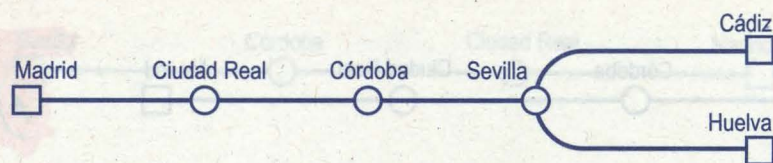

MADRID - CÁDIZ/HUELVA

LR
22

Nº de tren:	9220	9220	41
Tipo de tren:	Talgo 200	Talgo 200	Talgo
Plazas:	PT	PT	PT
Circulación:	○	○	○
Notas:			I

Cód. Est.	Km.	Estación	ORIGEN:	Barcelona
17000	0	Madrid-Chamartín	(Sa)	15:00
60000	0	Madrid-Puerta de Atocha		10:05 10:05 15:47
37200	171	Ciudad Real		11:06 11:06 16:55
37300	210	Puertollano		11:23 11:23 17:12
50500	343	Córdoba Central	(LL)	12:10 12:10 17:58
50500	0	Córdoba Central	(Sa)	12:12
43011	204	La Palma del Condado		14:00
43019	244	Huelva-Término	(LL)	14:28
50500	343	Córdoba Central	(Sa)	12:12 18:00
51003	471	Sevilla Santa Justa		13:19 19:26
51300	578	Jerez de la Frontera		14:16 20:23
51400	592	Puerto de Santa María		14:28 20:36
51402	612	San Fernando de Cádiz		14:41 20:50
51407	626	Cádiz-Cortadura	(LL)	14:55 21:05

NOTAS:

I Triana.