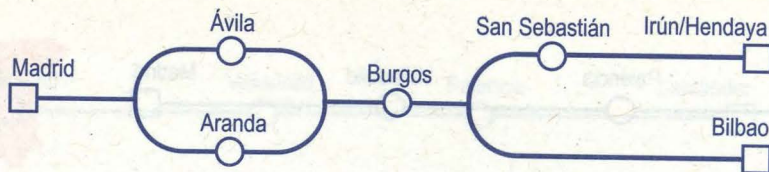

MADRID - IRÚN/HENDAYA

LR
6

Nº de tren:	203	251	251	201	201	205	205	941
Tipo de tren:	Intercity	Talgo	Talgo	Talgo	Talgo	Estrella	Estrella	Estrella
Plazas:	PT	PT	PT	PT	PT	P	P	T
Circulación:	○	D	D	LMXJVS	LMXJVS	LMXJVD	○	L
Notas:						I	I	Z

Cód. Est.	Km.	Estación	ORIGEN:	Alacant	Alacant	Malaga				
18000	0	Madrid-Atocha Cercanías	(Sa)	15:19	15:19					
17000	0	Madrid-Chamartín	(LL)	15:32	15:32					
17000	0	Madrid-Chamartín	(Sa)	10:00	15:45	15:45	15:45	22:45	22:45	03:40
17200	0	Aranda de Duero-Mont.	(Sa)	17:40	17:40	17:40	17:40			
10200	43	Villalba de Guadarrama	(Sa)	10:30						
10400	119	Ávila		11:21				00:20	00:20	05:15
10500	194	Medina del Campo		12:03				01:10	01:10	06:00
10600	239	Valladolid-Campo Grande		12:25				01:42	01:42	06:27
11000	280	Venta de Baños						02:22	02:22	
11100	364	Burgos		13:26	18:44	18:44	18:44	03:17	03:17	07:35
11109	411	Briviesca								
11200	453	Miranda de Ebro	(LL)	14:17	19:37	19:37	19:37	04:20	04:20	08:35
11200	0	Miranda de Ebro	(Sa)		19:50		19:50	05:30		08:36
13100	51	Urduña						06:32		
13106	66	Llodio			20:59		20:59	07:01		
13200	82	Bilbao-Abando	(LL)		21:25		21:25	07:30		10:05
11200	453	Miranda de Ebro	(Sa)	14:18	19:40		19:40		04:30	
11208	487	Vitoria/Gasteiz		14:40	20:01		20:01		04:58	
11300	530	Altsasu		15:03	20:24		20:24		05:29	
11400	560	Zumárraga		15:31	20:50		20:50		06:00	
11404	576	Beasain							06:16	
11500	593	Tolosa		16:00					06:34	
11511	618	San Sebastián/Donostia		16:24	21:37		21:37		07:05	
11600	634	Irún		16:47	21:56		21:56		07:30	
11602	636	Hendaya	(LL)	16:52	22:00		22:00		07:35	

NOTAS:

- 1 Costa Vasca. No circula 24 y 31-12-01.
- 2 Picasso. Circula 27 y 29-03-02.