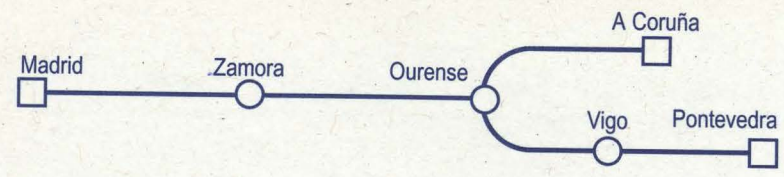

NOTAS:
I García Lorca.

HORARIOS DE LÍNEAS RADIALES

MADRID - A CORUÑA/VIGO/PONTEVEDRA

A CORUÑA/PONTEVEDRA/VIGO - MADRID

LR
1

Nº de tren:	129	129	151	151	851	851
Tipo de tren:	Talgo	Talgo	Talgo	Talgo	Trenhotel	Trenhotel
Plazas:	PT	PT	PT	PT	PT	PT
Circulación:	D	D	LMXJVS	LMXJVS	○	○
Notas:					1	2